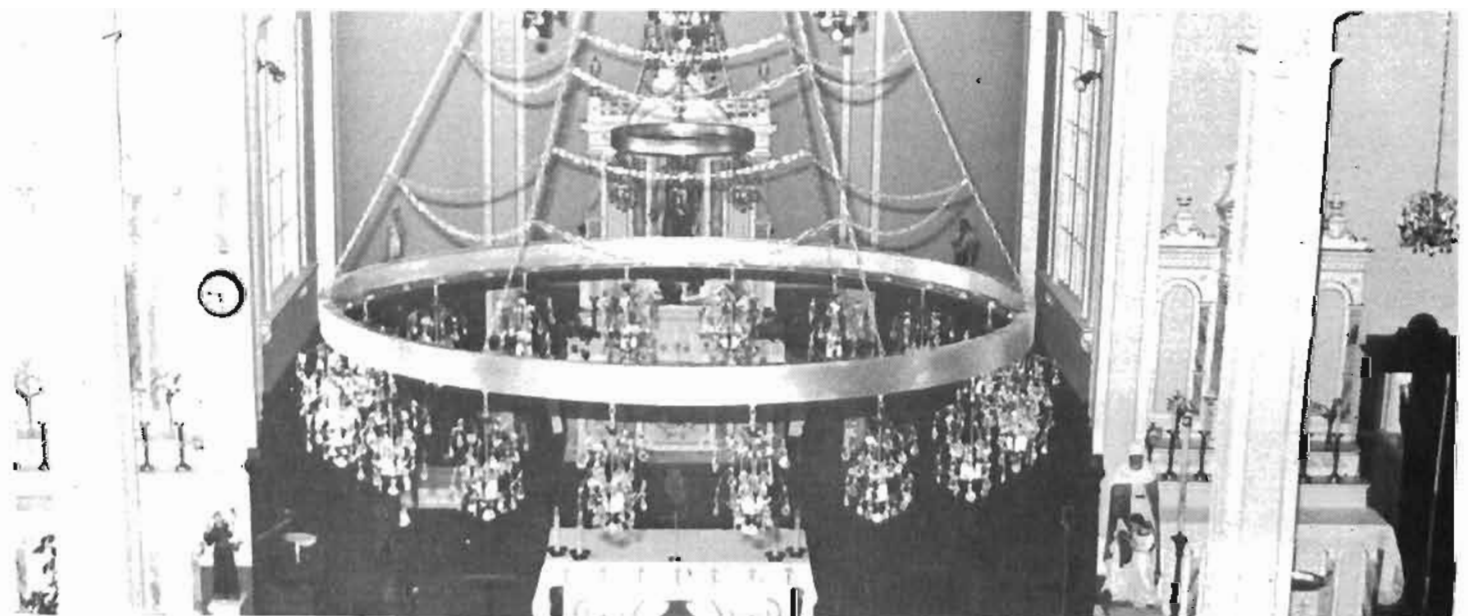

## Eglise actuelle

bénite

le 19 septembre

1915

Le lustre central, oeuvre de Réal Caron, électricien de St-Louis.

BRAVO A CETTE POPULATION SI ACCUEILLANTE!

Camp at the beautiful

**Domaine du  
LAC  
LOUISE**