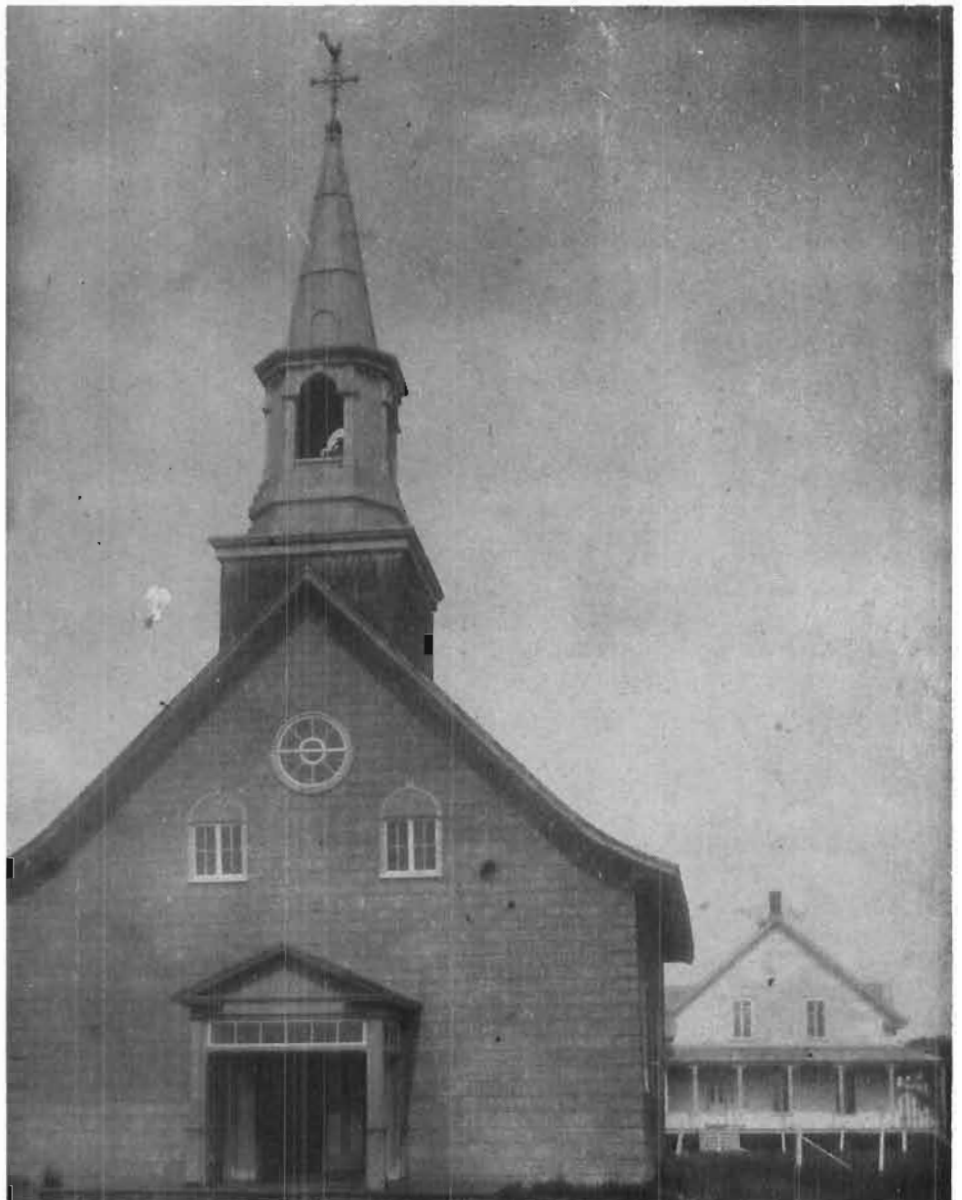

Cette photo nous montre la situation de l'église.