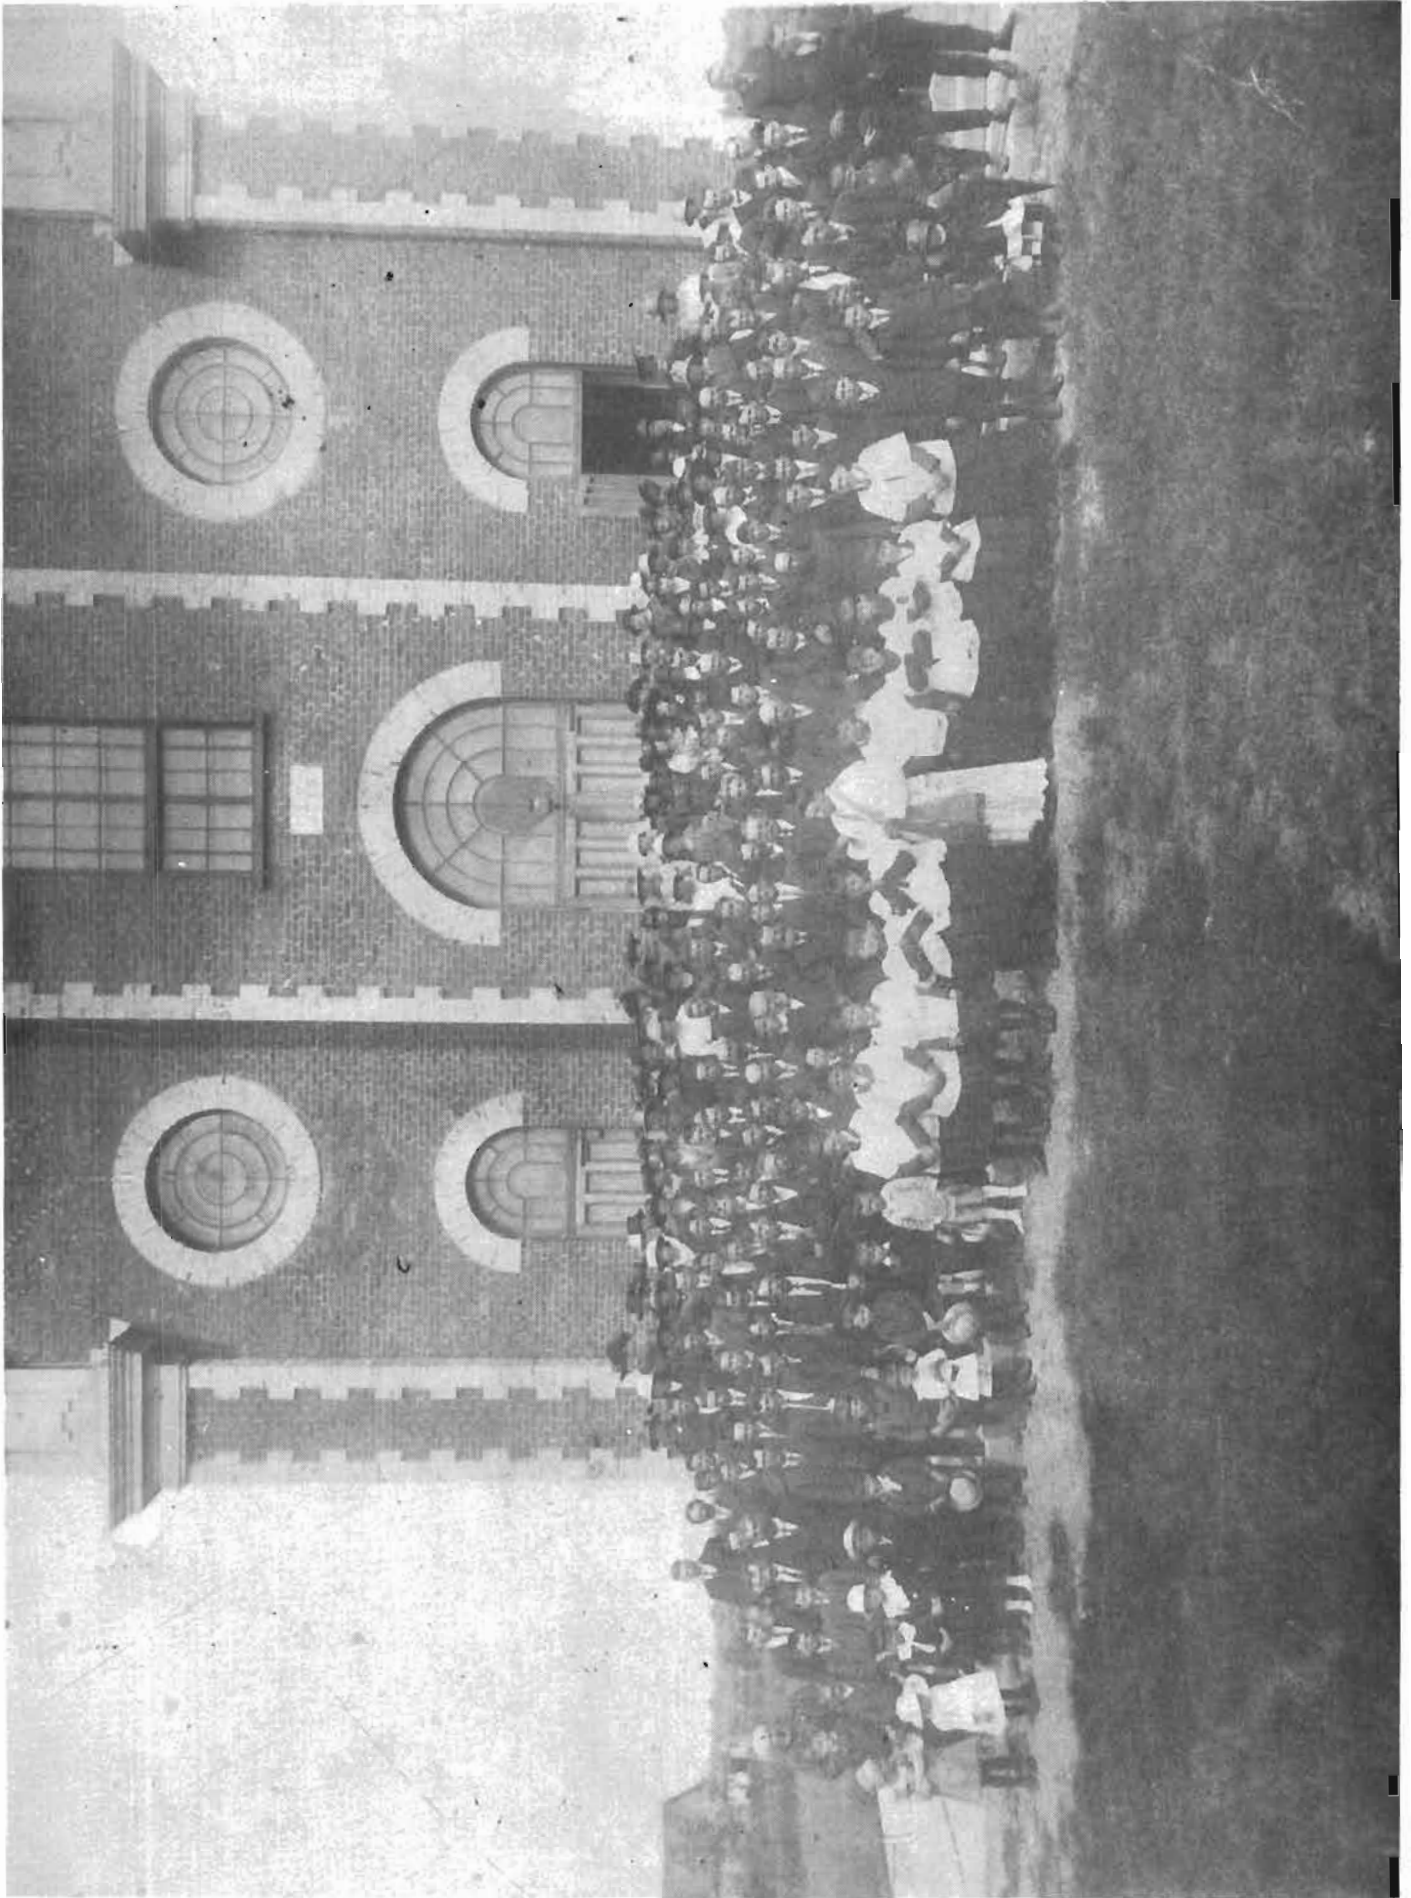

Photo prise après la bénédiction de l'église en septembre 1915.