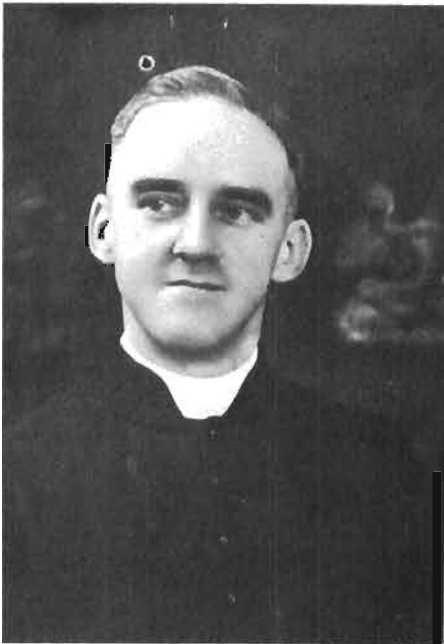

19ième curé (1943-1948)

Roland Mercure

Il obtient 2 octrois du ministère de la Colonisation pour la réfection des édifices religieux:

1. $1,000.00 en juin 1944.
   - $1,000.00 en juillet 1946.
2. Départ pour Ste-Brigitte.