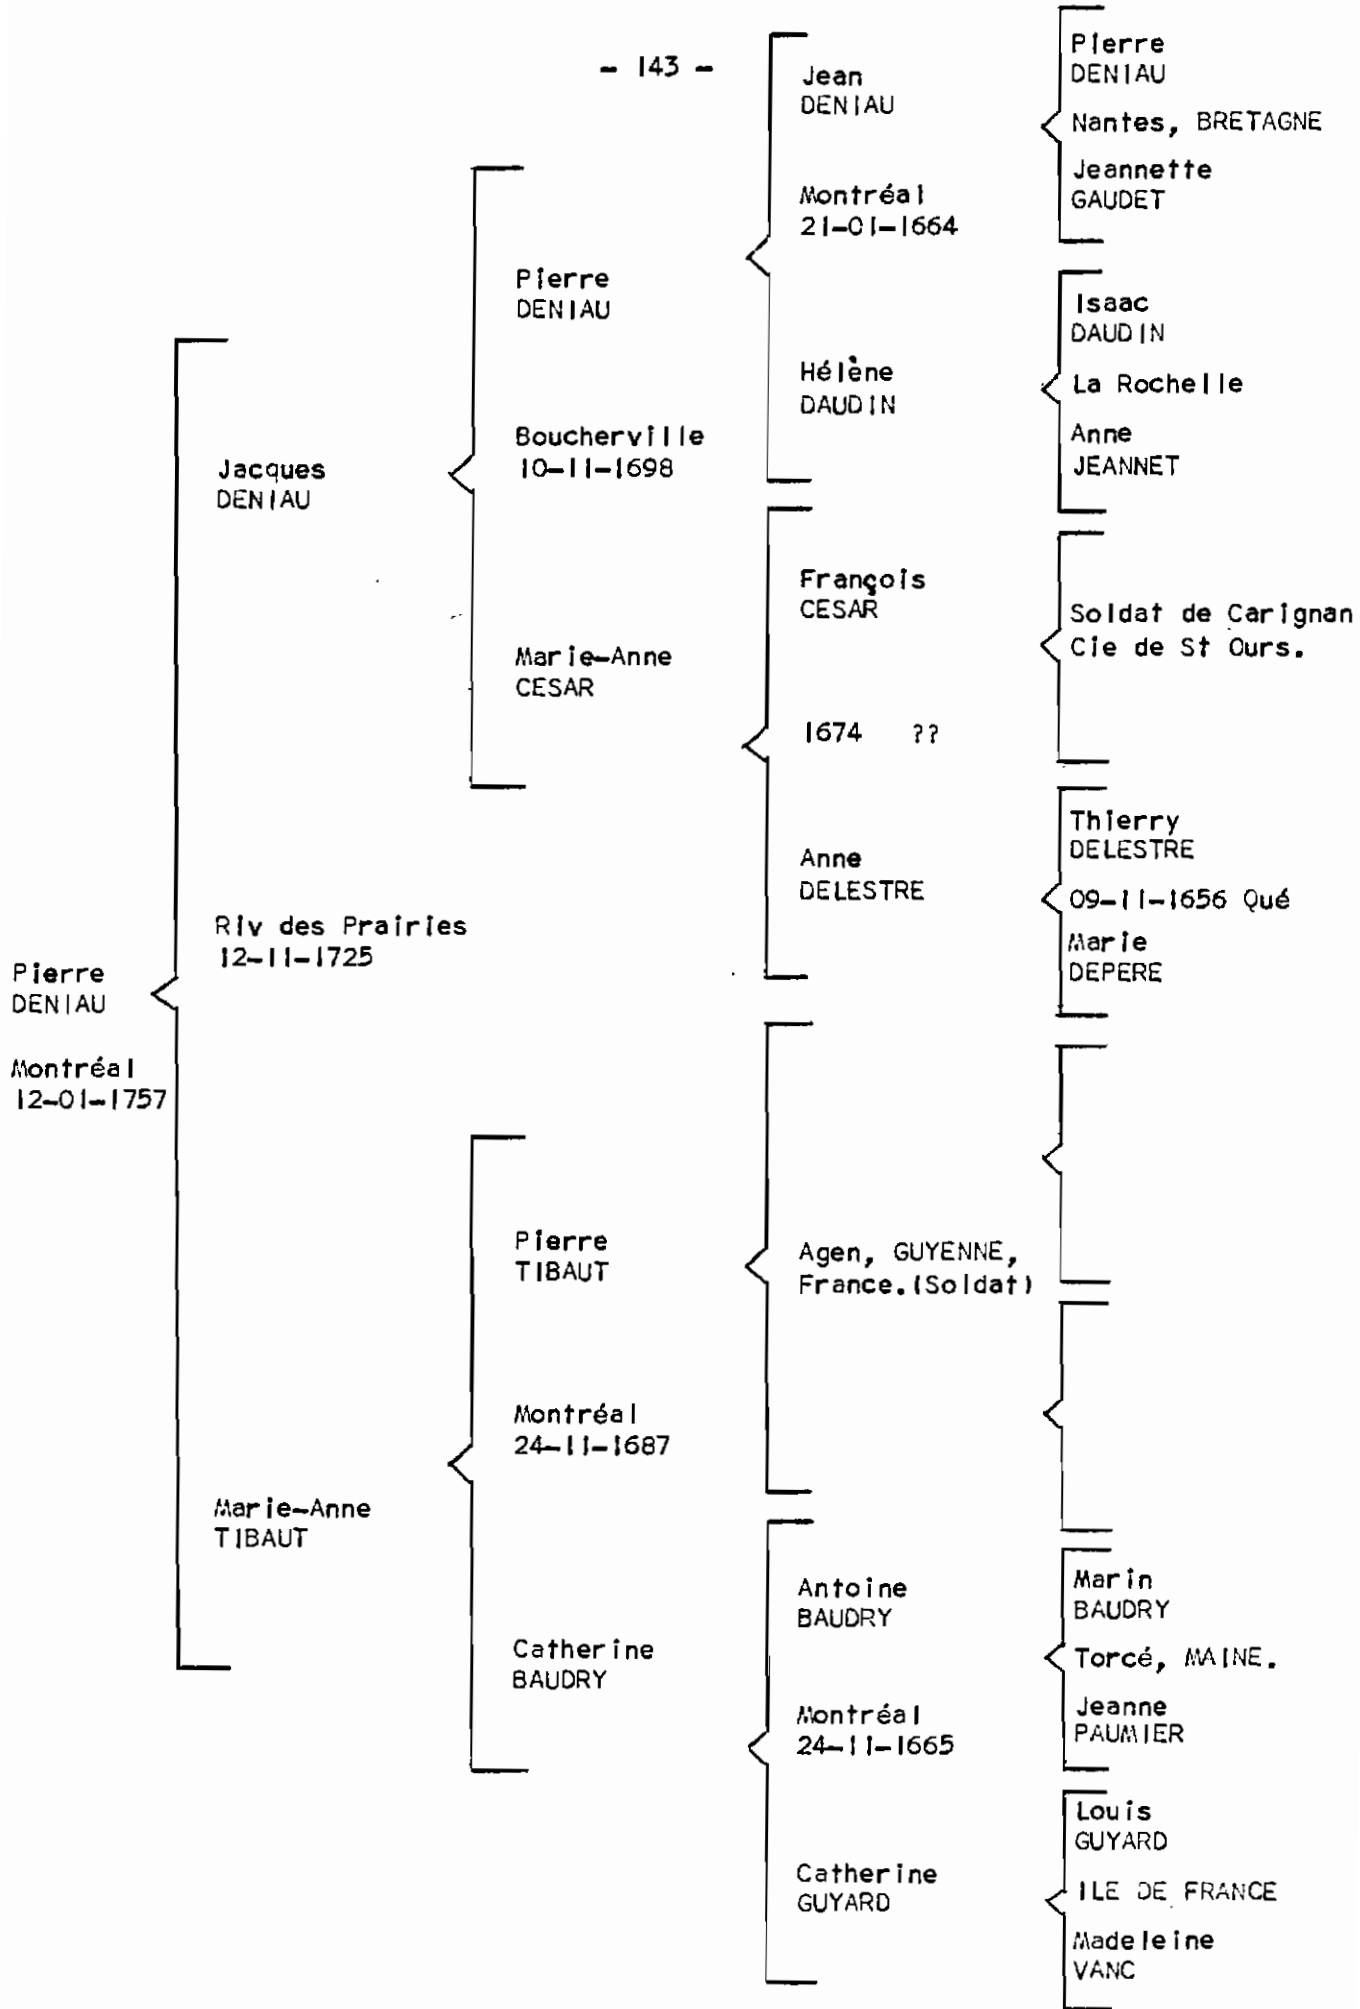

ORIGINE

Nantes, BRETAGNE,
France.

** Jean DENIAU et Hélène DAUDIN
furent tués par les Iroquois.

GAGNON

1ère	Roméo GAGNON Jeannine LUSSIER	LaPrairie 11-09-1944	Edmour LUSSIER Martha DUPUIS
2e	Alexandre GAGNON Pacifique GRAVEL	LaPrairie 20-05-1913	Edmond GRAVEL Rose de Lima RACINE
3e	Julien-Alex GAGNON Luména LEFEBVRE	LaPrairie 03-11-1874	Louis LEFEBVRE Désanges VINCENT
4e	Pierre GAGNON Marcelline LEFEBVRE	LaPrairie 05-02-1839	Athanase LEFEBVRE Josette BRUNEAU
5e	Nicolas GAGNON Marie-Louise SENEAL	LaPrairie 22-07-1816	François SENEAL Marie-Louise STE MARIE
6e	Pierre GAGNON Marie-Anne LONGTIN	LaPrairie 13-11-1780	François LONQUETIN Amable GERVAIS
7e	Joseph GAGNON Angélique PERROT	Ste Famille 10 12-02-1748	Bertrand PERROT Angélique SIMON-AUDET
8e	Pierre GAGNON Marie LACROIX	Ste Anne 21-01-1704	François LACROIX Anne GASNIER
9e	Jean GAGNON Marguerite DROUIN	Chateau Rich 26-10-1670	Robert DROUIN Marie CHAPELIER
10e	Jean GAGNON Marguerite COCHON	Québec 29-07-1640	Jean COCHON Marg COINTEREL
11e	Pierre GAGNON Renée ROGER	France	