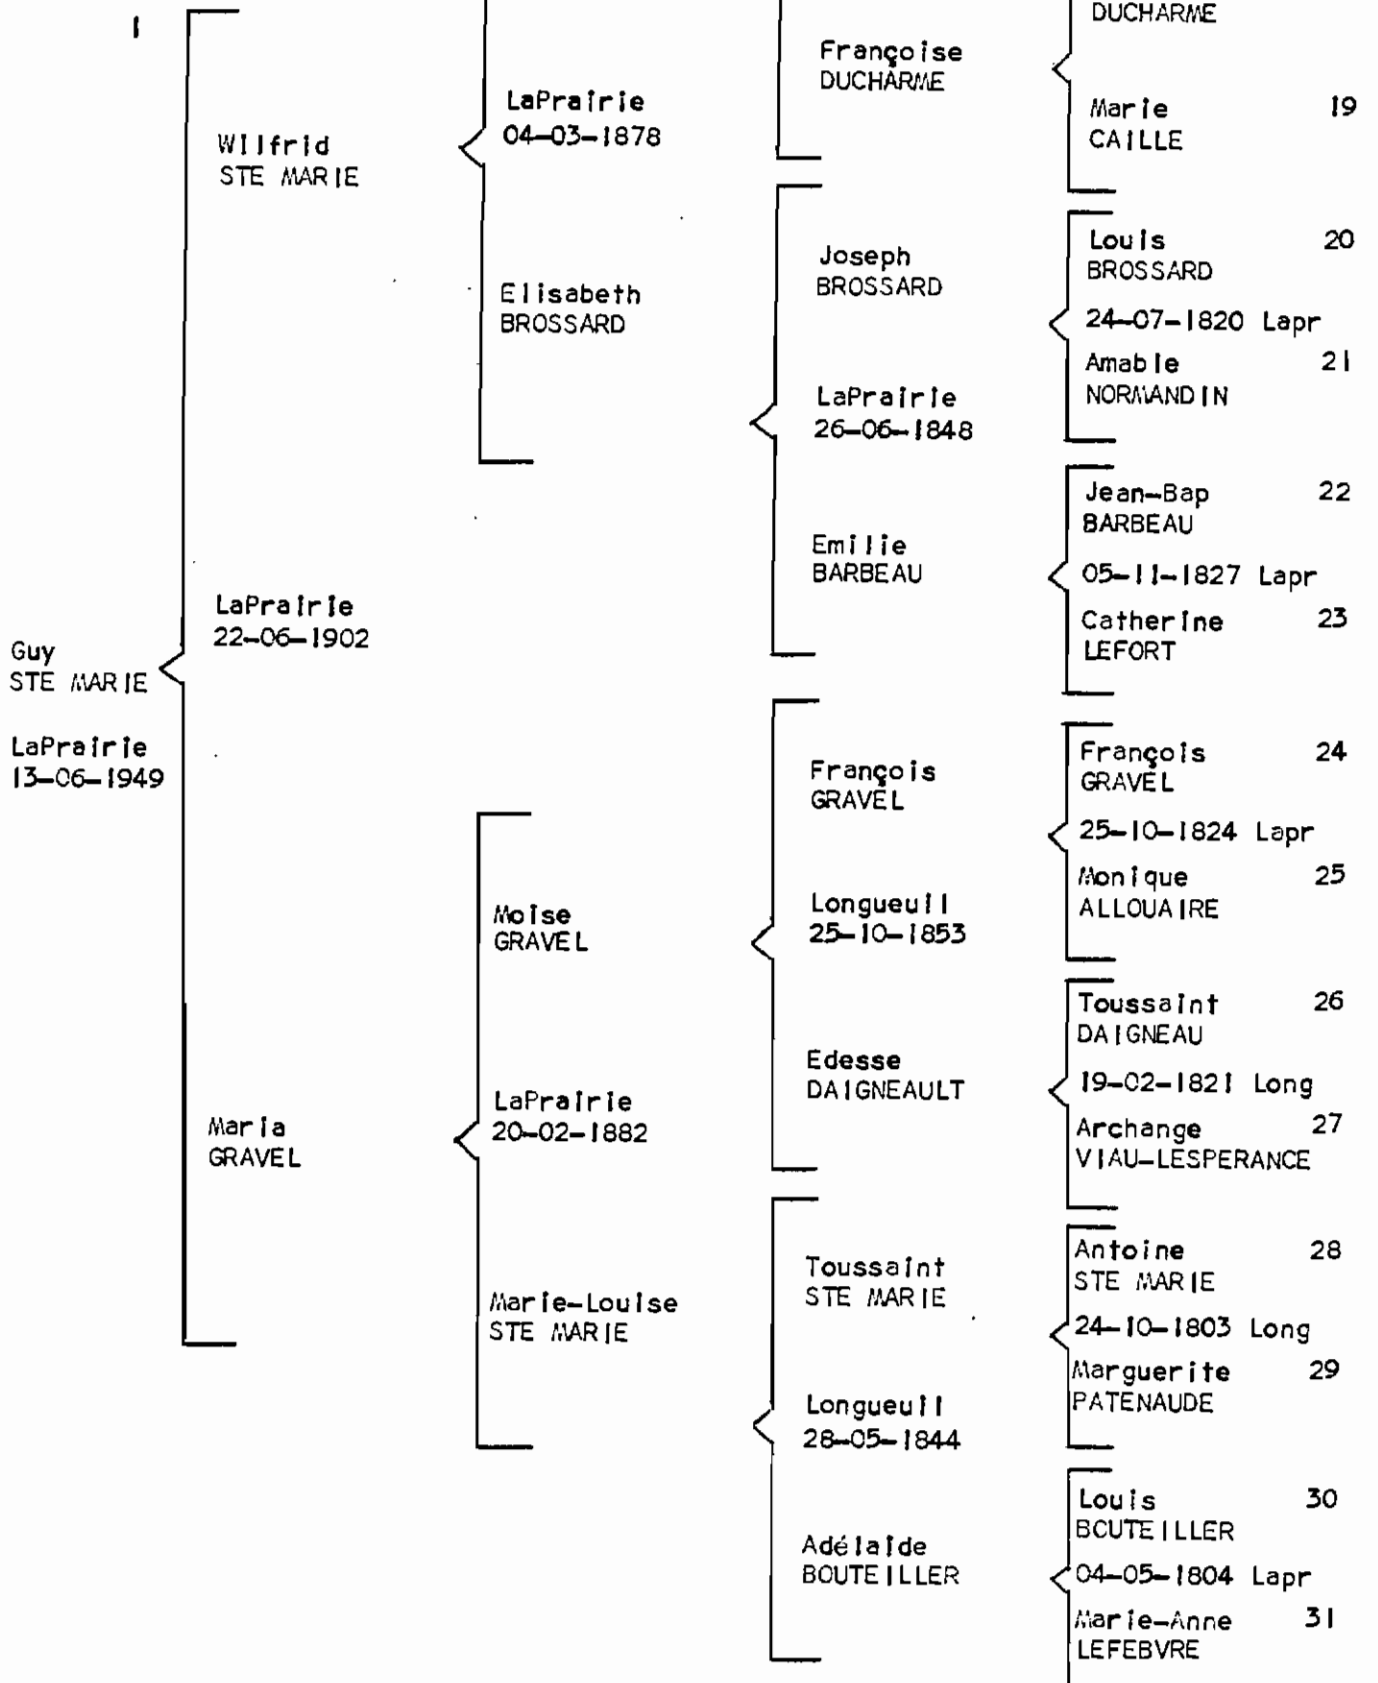

STE MARIE

1ère	Guy STE MARIE Yolande ROY	LaPrairie 13-06-1949	Delvida ROY Caroline BELANGER
2e	Wilfrid STE MARIE Maria GRAVEL	LaPrairie 22-06-1902	Moise GRAVEL Marie-Louise STE MARIE
3e	Victor STE MARIE Elisabeth BROSSARD	LaPrairie 04-03-1878	Joseph BROSSARD Emilie BARBEAU
4e	Jean-Bap STE MARIE Françoise DUCHARME	LaPrairie 19-02-1838	Henri DUCHARME Marie CAILLE
5e	Antoine STE MARIE Isabelle MOQUIN	LaPrairie 18-11-1793	Jean-Bap MOQUIN Josette DEMERS
6e	Pierre STE MARIE Marie-Anne MARSIL	Longueuil 12-11-1753	Charles MARSIL Romaine GERVAIS
7e	Michel MARIE Marguerite BROSSAULT	LaPrairie 11-04-1695	Denis BROSSAULT Madeleine HUBERT
8e	Louis MARIE Mathurine GOARD	Montréal 31-05-1667	Gilles GOARD Catherine LEGER
9e	Louis MARIE Marguerite PEIGNE	France	

ORIGINE

St Symphorien de Tours,
TOURAINÉ, France.