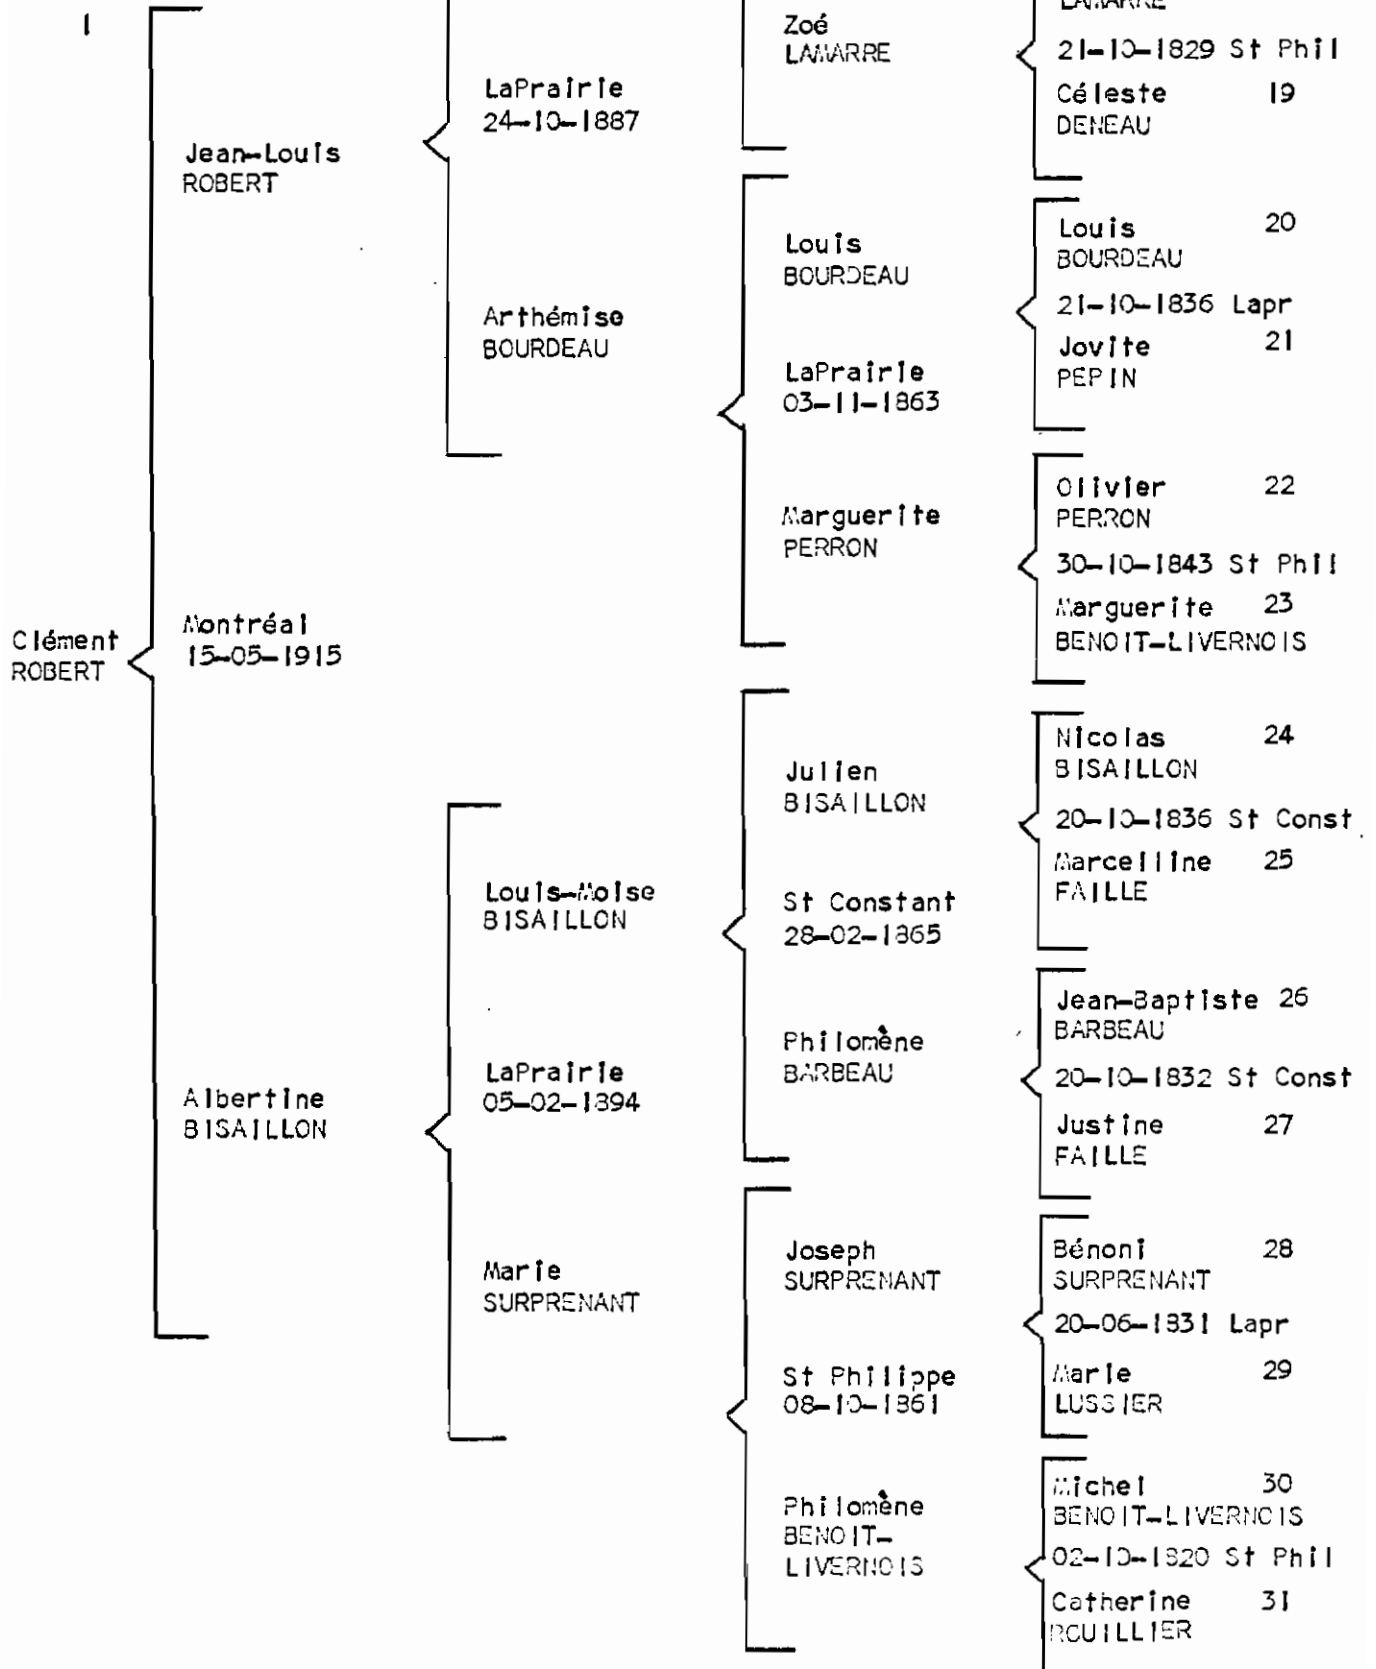

ROBERT

1ère	Daniel ROBERT		
2e	Clément ROBERT Madeleine VALADE	St Lambert 19-05-1958	Henri VALADE Cécile BERIAULT
3e	Jean-Louis ROBERT Albertine BISAILLON	Montréal 15-05-1915	Louis-Moise BISAILLON Marie SURPRENANT
4e	Vital-Noël ROBERT Arthémise BOURDEAU	LaPrairie 24-10-1887	Louis BOURDEAU Marguerite PERRON
5e	Vital ROBERT Zoé LAMARRE	St Michel 27-06-1859	Gédéon-Léon LAMARRE Céleste DENEAU
6e	Jacob ROBERT Catherine CHALIFOUX	St Philippe 26-04-1825	Amable CHALIFOUX Josephite MONBLEAU
7e	Pierre ROBERT Cécile HEBERT	St Philippe 19-02-1781	Jacques HEBERT Marie LANDRY
8e	Joseph ROBERT Marguerite LONGTIN	LaPrairie 07-02-1752	Gabriel LONQUETIN Marguerite DENIGER
9e	François ROBERT Marie LANCTOT	Longueuil 26-06-1712	François LANCTEAU Marguerite MENARD
10e	Louis ROBERT- LAFONTAINE Marie BOURGERY	Trois Riv 26-11-1666	Jean-Bap BOURGERY Marie GENDRE
11e	André ROBERT- LAPOMMERAY Catherine BONAIN	LaRocheHe 20-02-1629	????
12e	Pierre ROBERT- LAPOMMERAY Lionne REMBAULT	Breuilaufa 1605	????

ORIGINE

Breuilaufa, Haute-Vienne,
POITOU, France.