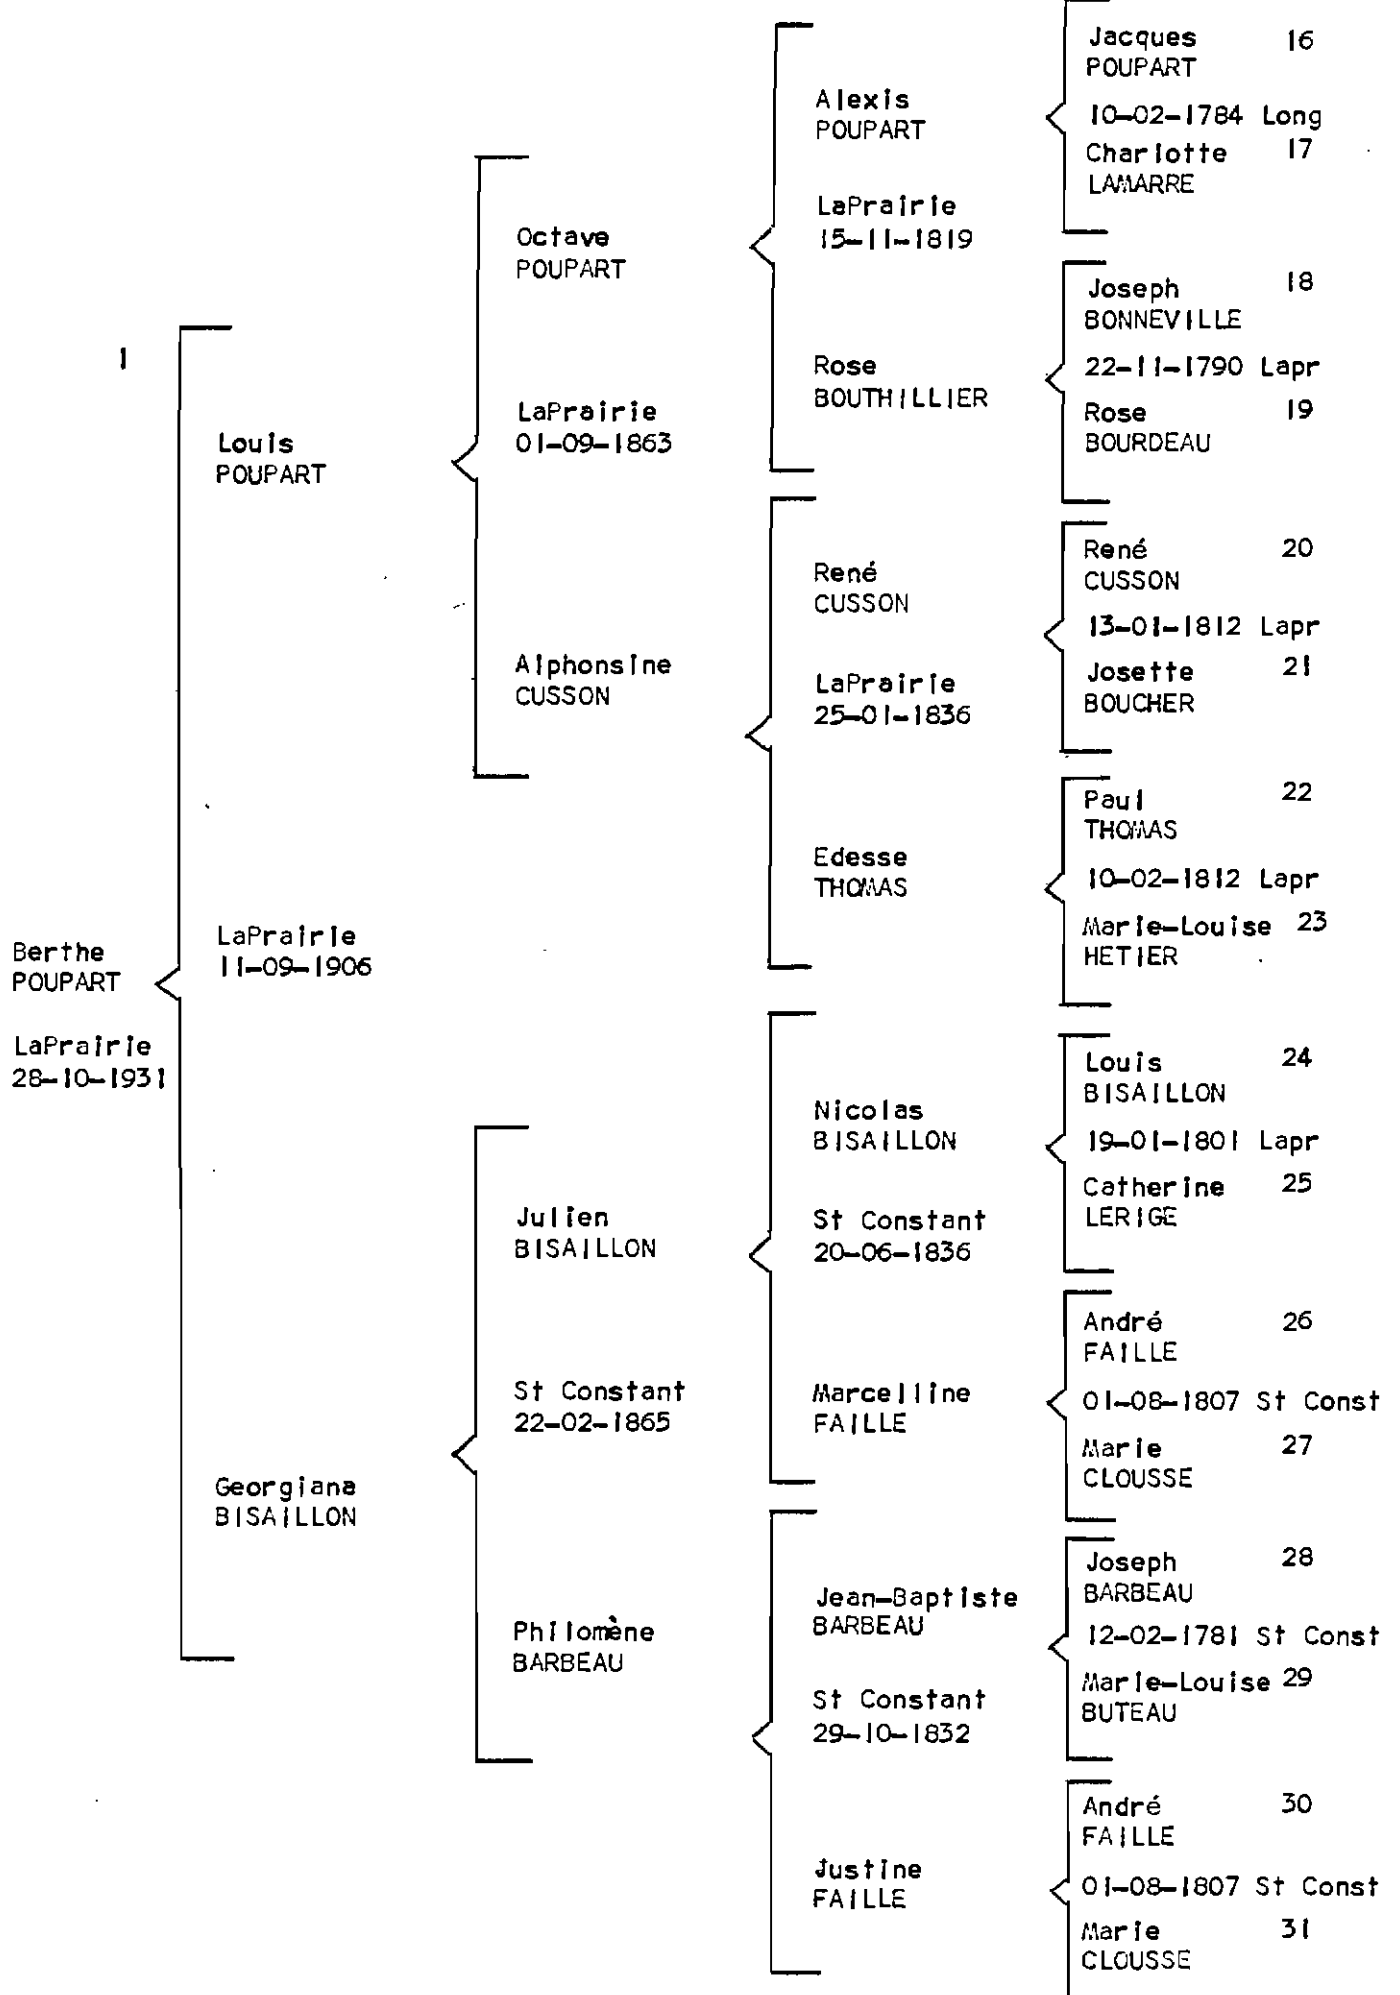

POUPART

1ère	Berthe POUPART Romain LEFEBVRE	LaPrairie 28-10-1931	Lorenzo LEFEBVRE Reine POISSANT
2e	Louis POUPART Georgiana BISAILLON	LaPrairie 11-09-1906	Julien BISAILLON Philomène BARBEAU
3e	Magloire POUPART Alphonsine CUSSON	LaPrairie 01-09-1863	René CUSSON Edesse THOMAS
4e	Alexis POUPART Rose BOUTHILLIER	LaPrairie 15-11-1819	Joseph BONNEVILLE Rose BOURDEAU
5e	Jacques POUPART Charlotte LAMARRE	Longueuil 16-02-1784	André LAMARRE Marguerite VINCENT
6e	Jacques POUPART Marie-Anne GOYAU	LaPrairie 15-11-1751	Jean-Baptiste GOYAU Marie TOULOUSE
7e	Jean-Baptiste POUPART Marie GERVAIS	LaPrairie 23-02-1715	Mathieu GERVAIS Michelle PICARD
8e	Louis POUPART Marguerite PERRAS	LaPrairie 11-08-1682	Pierre PERRAS Denise LEMAISTRE
9e	Jean POUPART Marguerite TRICHET	France	

ORIGINE

St Denis de Paris,
ILE DE FRANCE, France