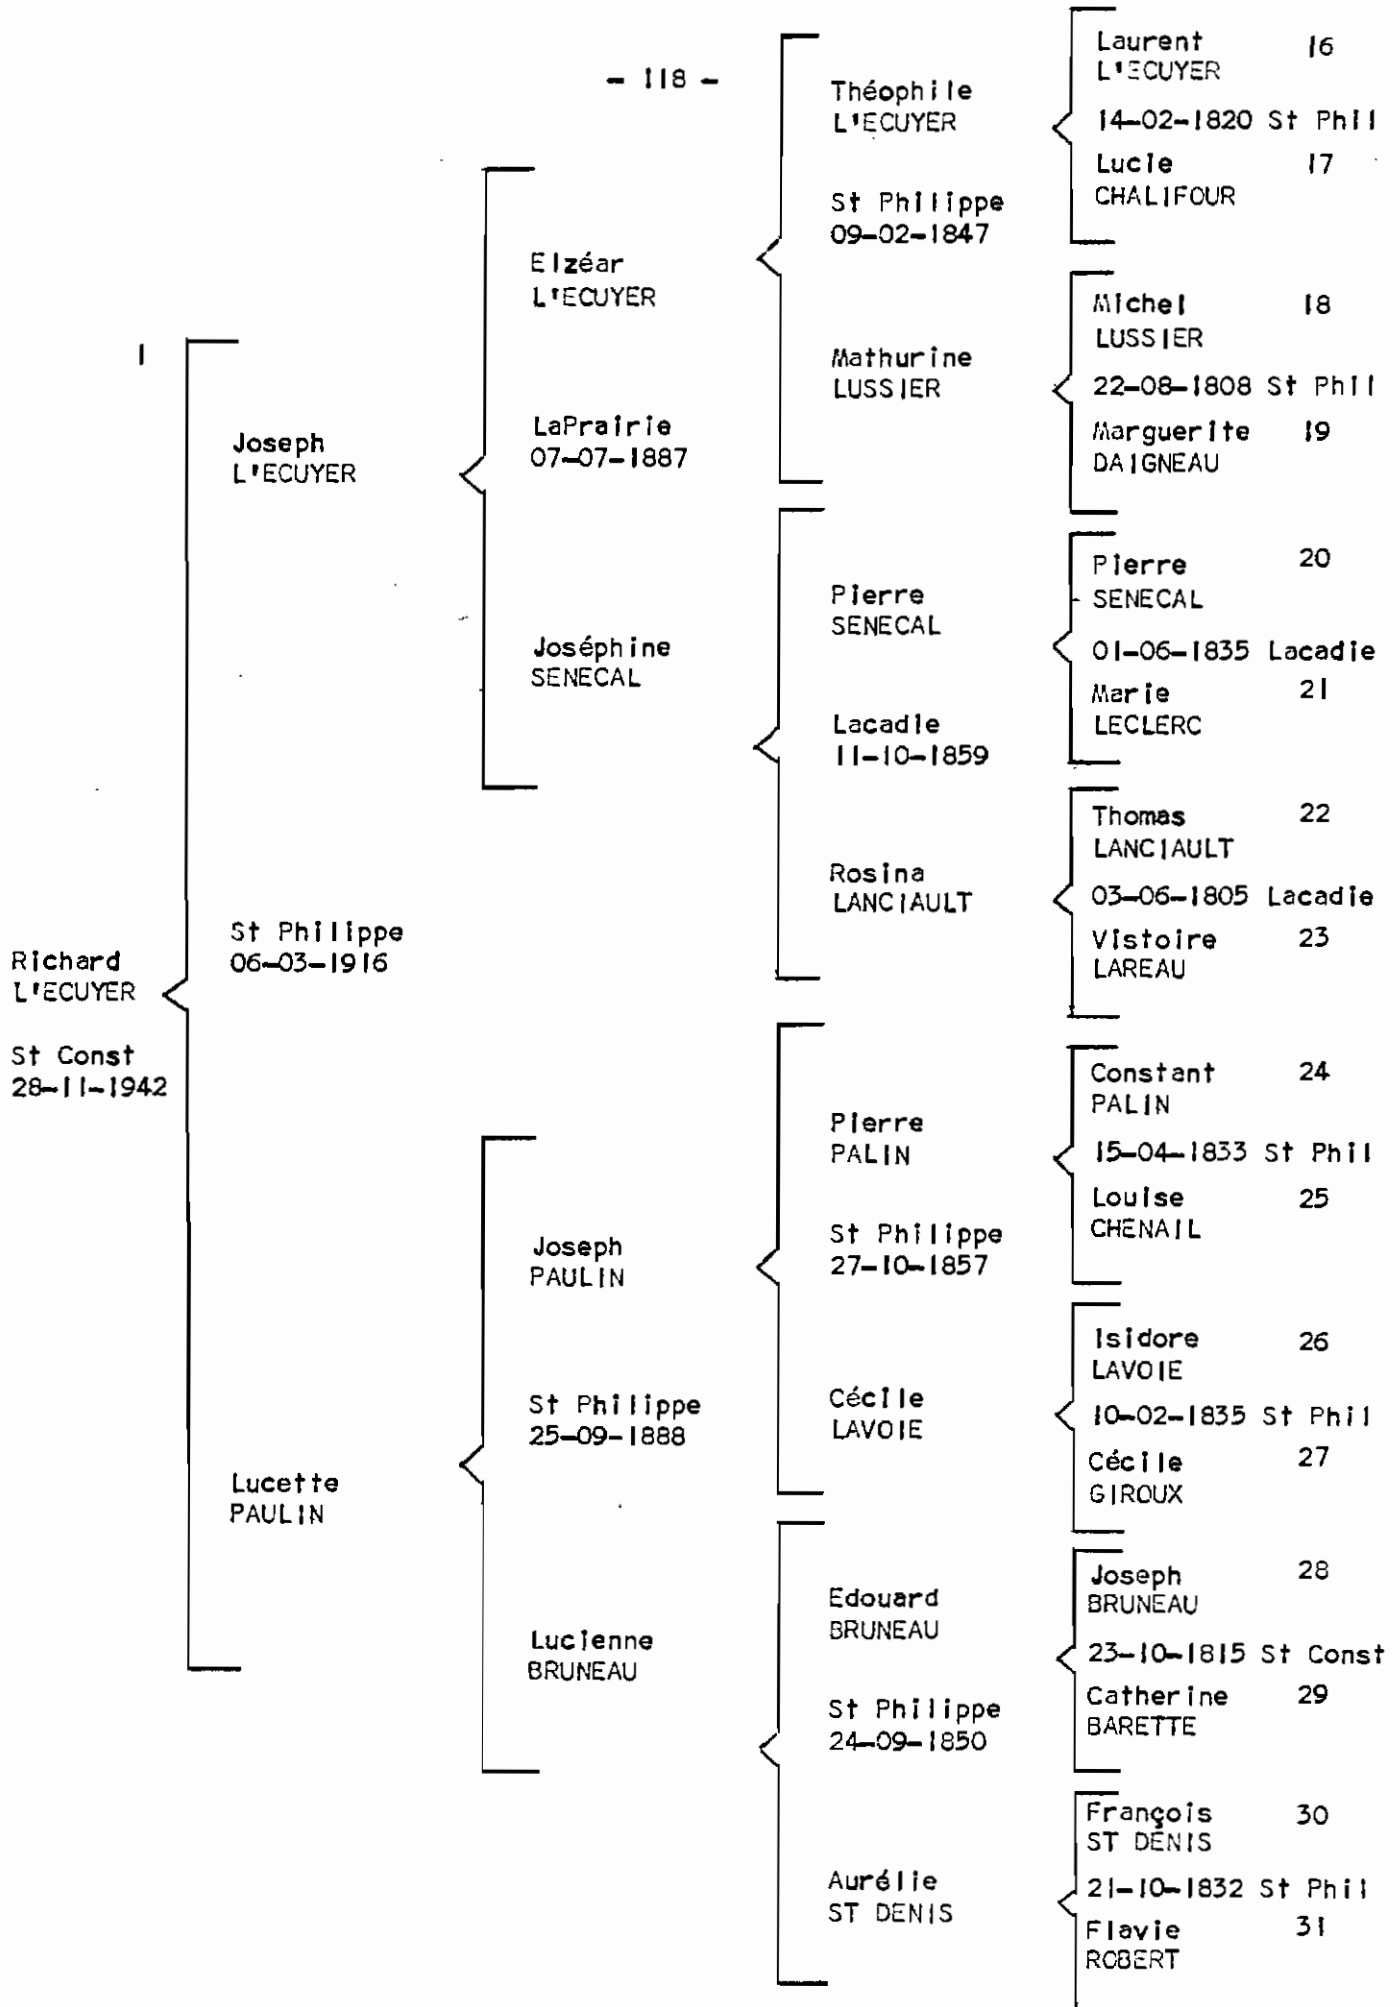

L'ECUYER

1ère	Richard L'ECUYER Marcelle HEBERT	St Constant 28-11-1942	Joseph HEBERT Alexandrine LEFRANCOIS
2e	Joseph L'ECUYER Lucette PAULIN	St Philippe 06-03-1916	Joseph PAULIN Lucrese BRUNEAU
3e	Théo Elizéar L'ECUYER Joséphine SENECAI	LaPrairie 07-07-1887	Pierre SENECAI Rosina LANCAULT
4e	Théophile L'ECUYER Mathurine LUSSIER	St Philippe 09-02-1847	Michel LUSSIER Marguerite DAIGNEAU
5e	Laurent L'ECUYER Lucie CHALIFOUX	St Philippe 14-02-1820	Amable CHALIFOUX Josephite MONBLEAU
6e	André L'ECUYER Marie-Louise HEBERT	St Philippe 11-11-1799	Simon-Pierre HEBERT Marguerite RICHARD
7e	Antoine L'ESCUYER Françoise DELINELLE	St Philippe 12-11-1770	François GLINELLE Catherine BARITEAU
8e	Nicolas L'ESCUYER Catherine GERVAIS	LaPrairie 05-02-1742	Jean GERVAIS Anne LEFEBVRE
9e	Antoine L'ESCUYER Marie GAILLOU	Batiscan 25-11-1698	Pierre GAILLOU Marguerite CRESTE
10e	Antoine L'ESCUYER Anne ROBARDY	France	

ORIGINE

Aucune mention du lieu d'origine
dans les Archives Nationales.