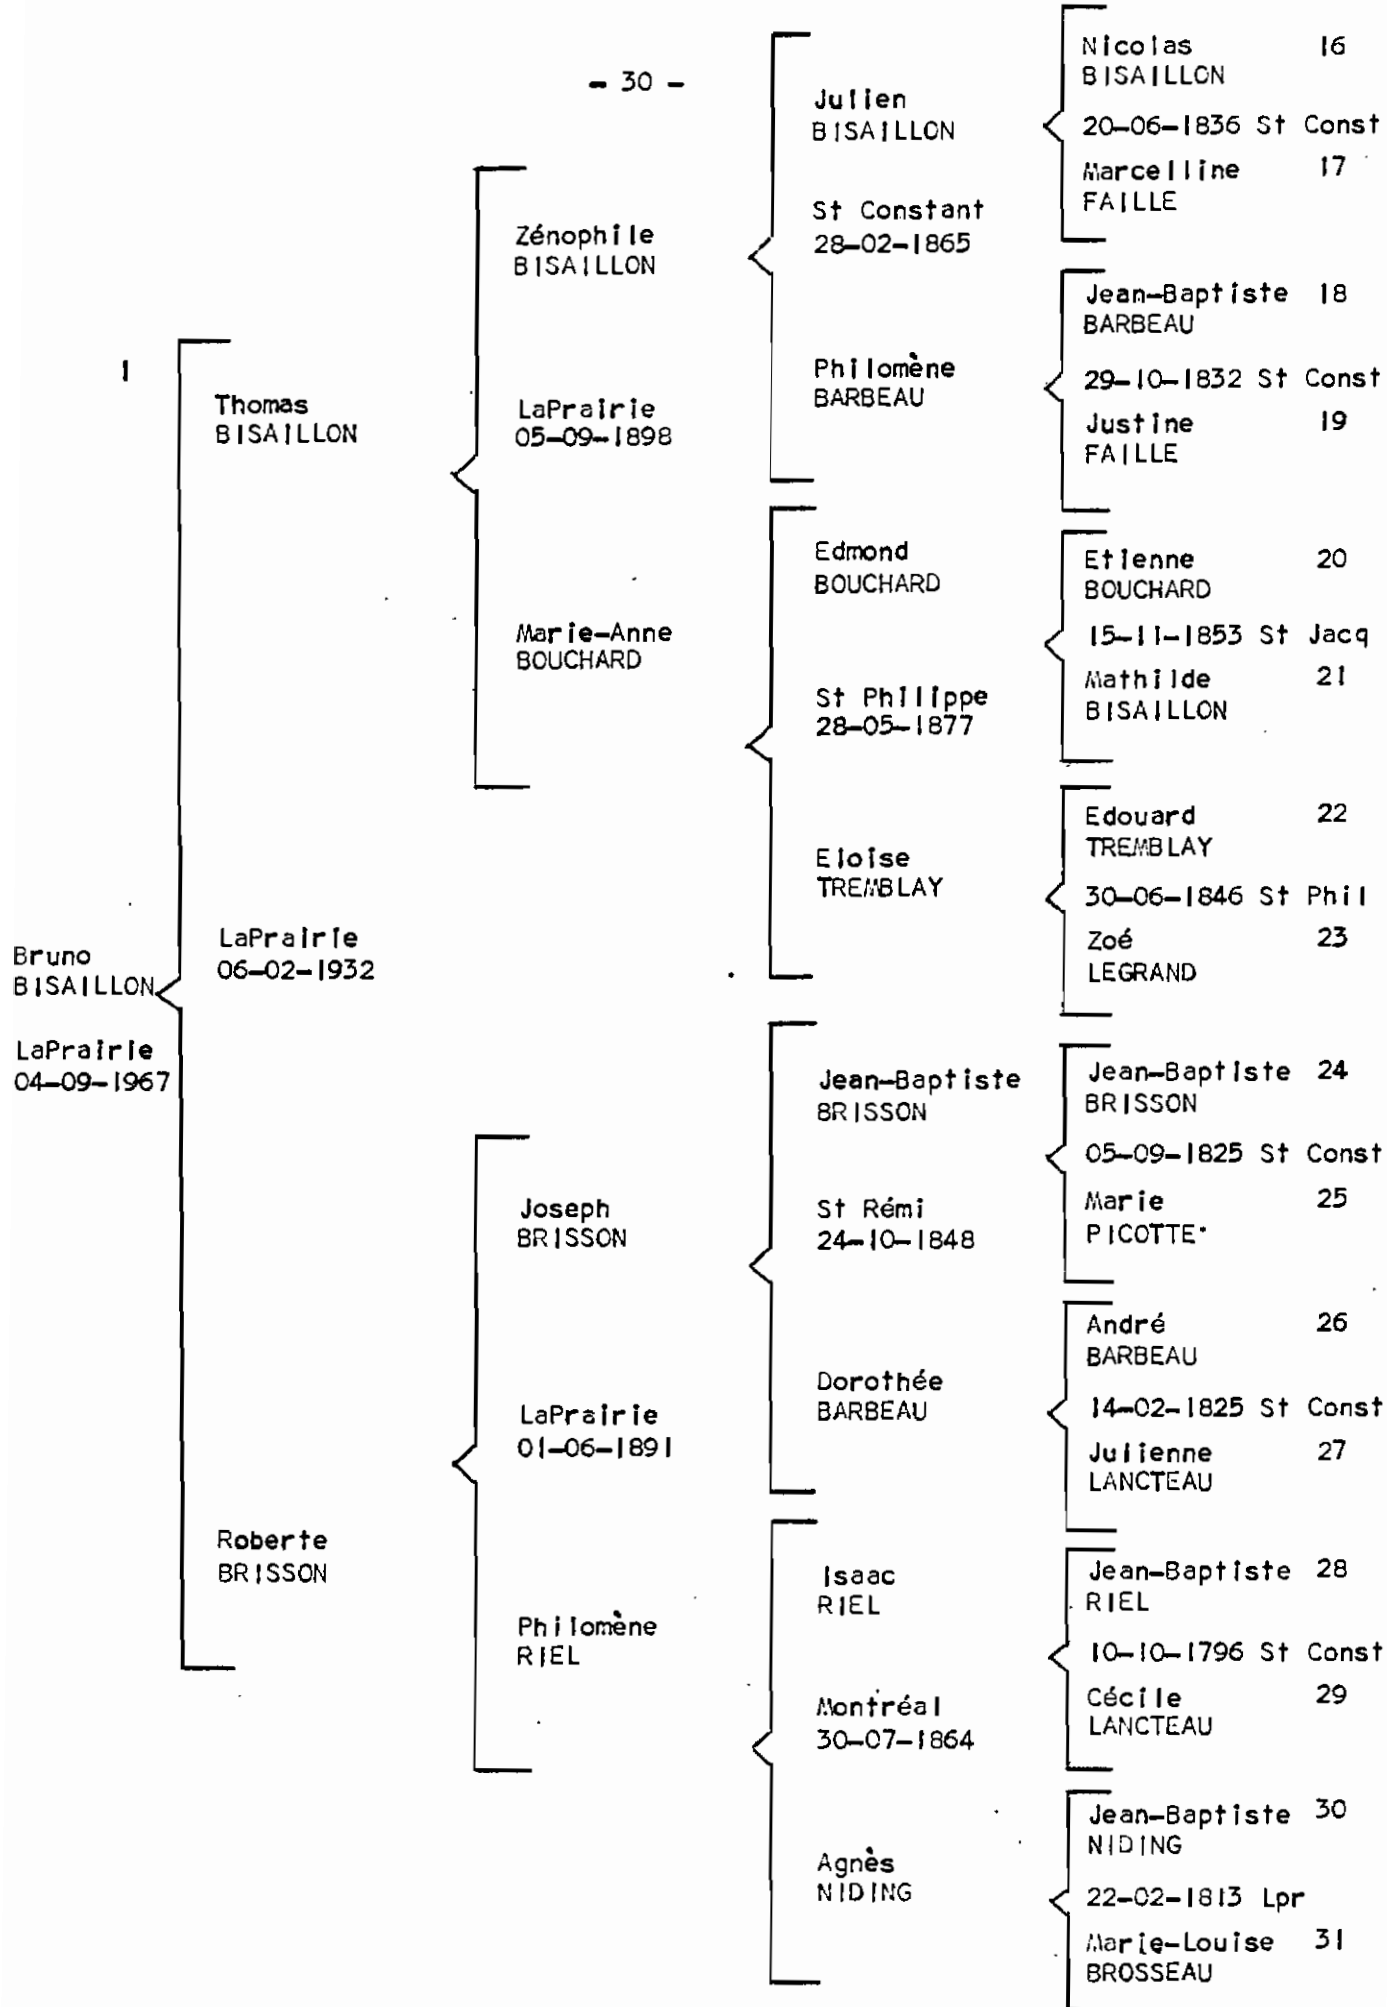

BISAILLON

1ère	Bruno BISAILLON Fleur-Ange BIGONESSE	LaPrairie 04-09-1967	Emile BIGONESSE Laurette LANGLOIS
2e	Thomas BISAILLON Roberte BRISSON	LaPrairie 06-02-1932	Joseph BRISSON Philomène RIEL
3e	Zénophile BISAILLON Marie-Anne BOUCHARD	LaPrairie 05-09-1898	Edmond BOUCHARD Eloïse TREMBLAY
4e	Juilen BISAILLON Philomène BARBEAU	St Constant 28-02-1865	Jean-Baptiste BARBEAU Justine FAILLE
5e	Nicolas BISAILLON Marcelline FAILLE	St Constant 20-06-1836	André FAILLE Marie CLOUSSE
6e	Louis BISAILLON Catherine LERIGE	LaPrairie 19-01-1801	Nicolas LERIGE Marie-Louise GUERIN
7e	Hypolite BISAILLON Françoise DUPUIS	St Constant 22-02-1762	Jean DUPUIS Catherine TESSIER
8e	Etienne BISAILLON Françoise LeBER	LaPrairie 13-02-1719	François LeBER Marie-Anne MAGNAN
9e	Etienne BISAILLON Jeanne ROANES	LaPrairie 26-11-1685	François ROANES Perrine LE MEUNIER
10e	Benoit BISAILLON Françoise DUBLAY	France	

ORIGINE

St Jean d'Aubrigoux
diocèse de Clermont,
AUVERGNE, France.