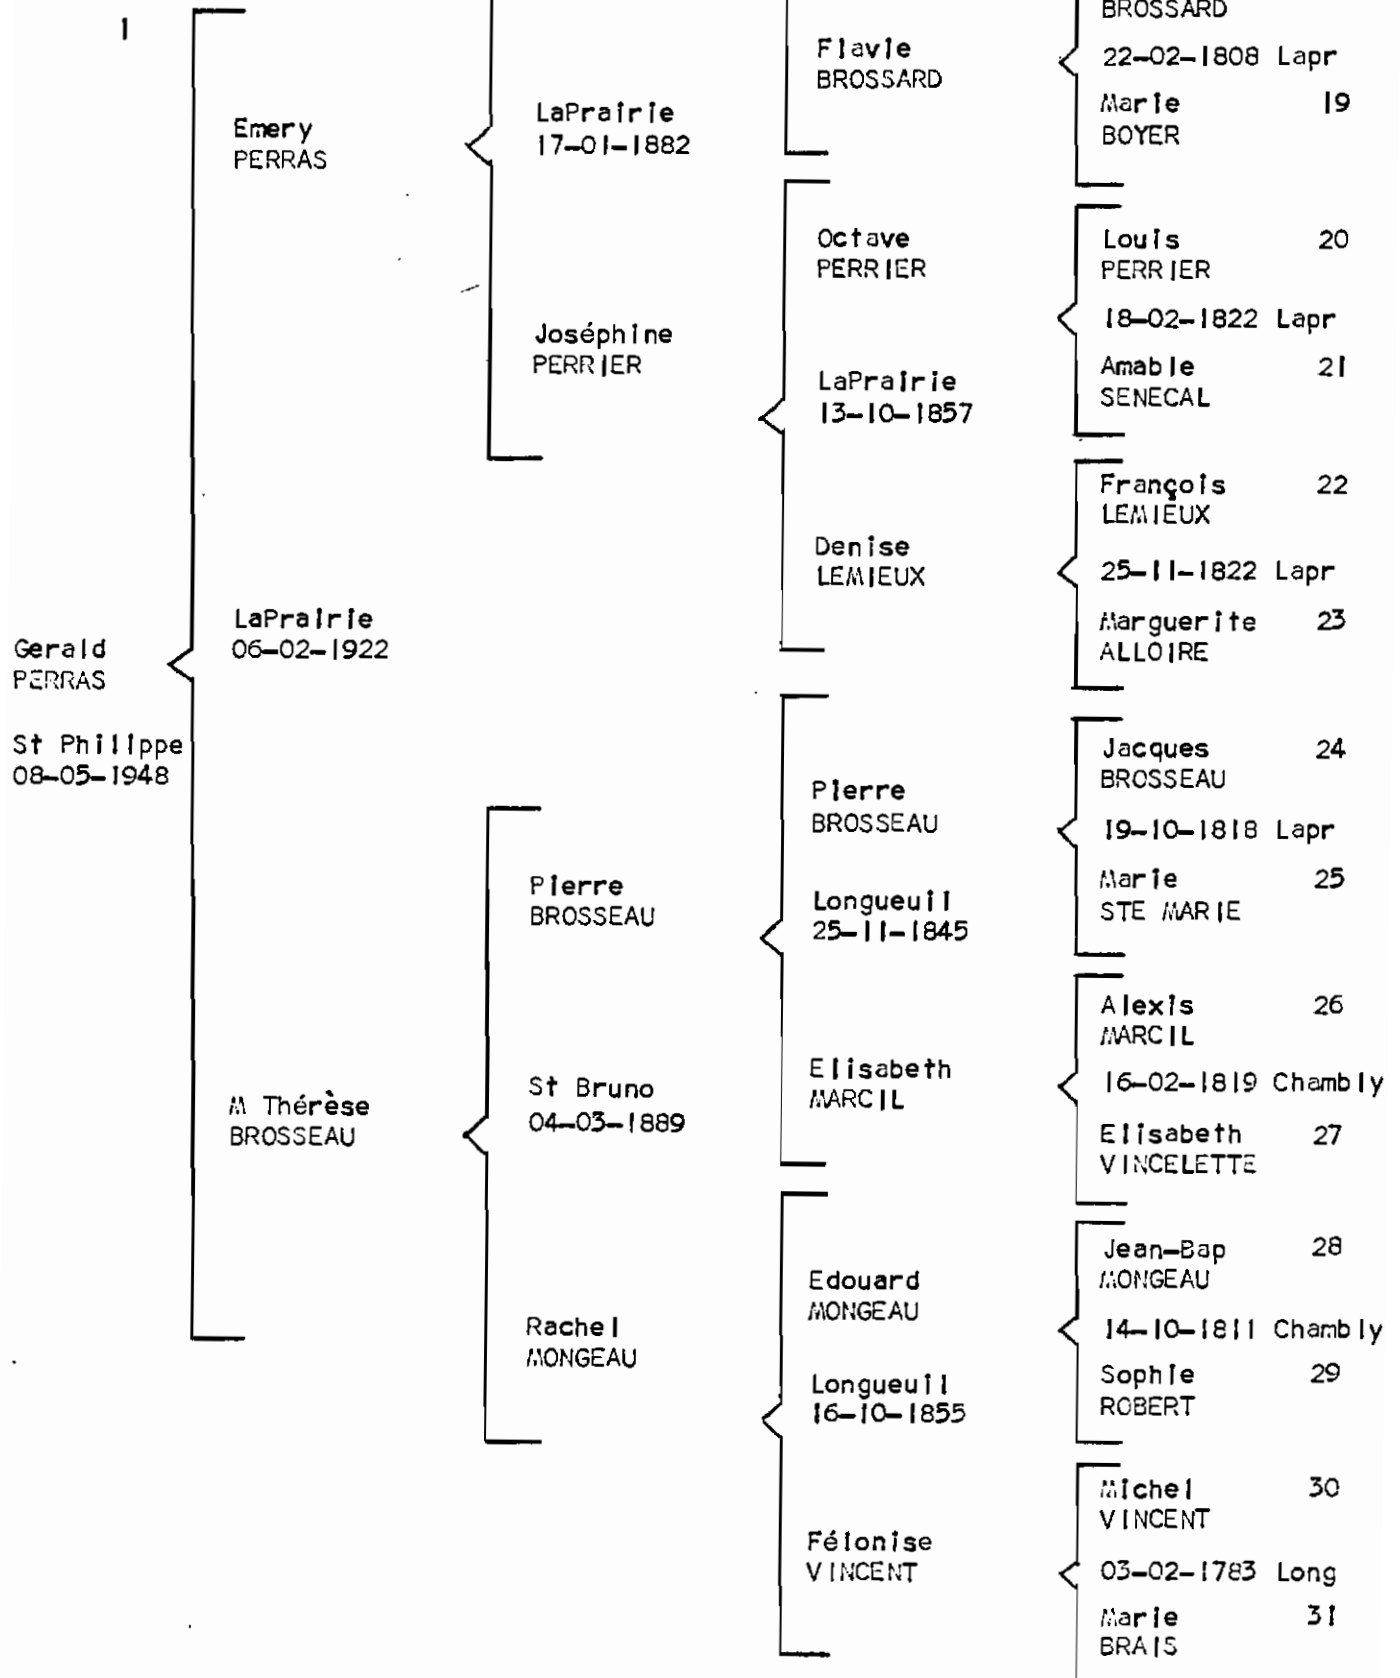

Emery
PERRAS

LaPrairie
06-02-1922

Gerald
PERRAS

St Philippe
08-05-1948

M Thérèse
BROSSEAU

Napoléon
PERRAS

LaPrairie
17-01-1882

Joséphine
PERRIER

Gédéon
PERRAS

LaPrairie
07-10-1844

Flavie
BROSSARD

Octave
PERRIER

LaPrairie
13-10-1857

Denise
LEMIEUX

Pierre
BROSSEAU

Longueuil
25-11-1845

Elisabeth
MARCIL

Edouard
MONGEAU

Longueuil
16-10-1855

Félonise
VINCENT

Jean-Bap 16
PERRAS

17-08-1807 Lapr
Marie-Claire 17
HEBERT

Pascal 18
BROSSARD

22-02-1808 Lapr
Marie 19
BOYER

Louis 20
PERRIER

18-02-1822 Lapr
Amable 21
SENECAL

François 22
LEMIEUX

25-11-1822 Lapr
Marguerite 23
ALLOIRE

Jacques 24
BROSSEAU

19-10-1818 Lapr
Marie 25
STE MARIE

Alexis 26
MARCIL

16-02-1819 Chamblly
Elisabeth 27
VINCELETTE

Jean-Bap 28
MONGEAU

14-10-1811 Chamblly
Sophie 29
ROBERT

Michel 30
VINCENT

03-02-1783 Long
Marie 31
BRAIS