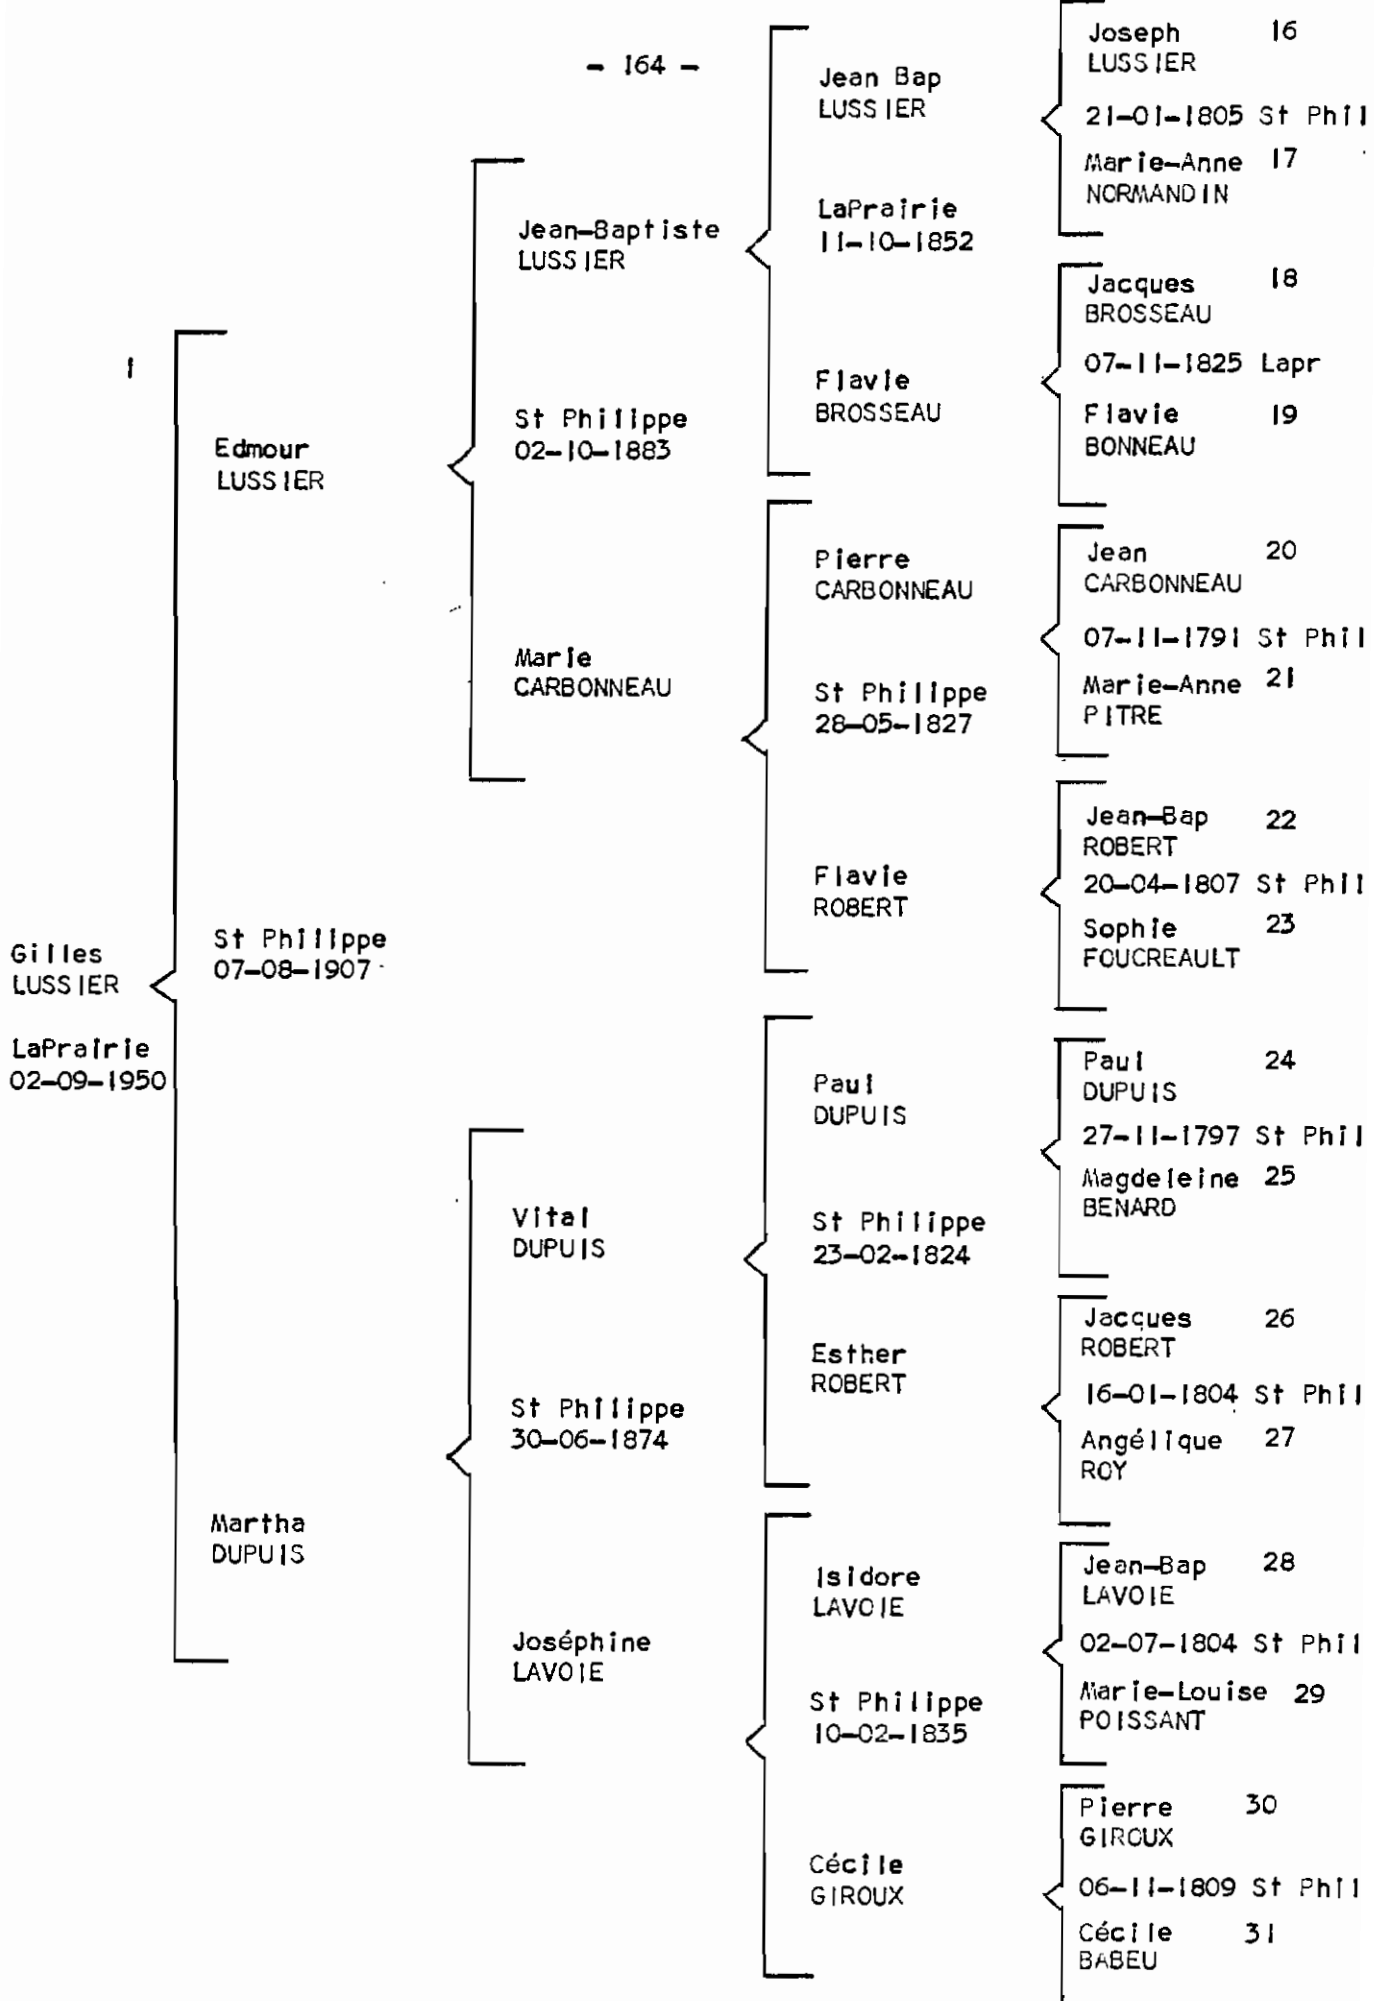

LUSSIER

1ère	Gilles LUSSIER Jeannine SURPRENANT	LaPrairie 02-09-1950	Alexis SURPRENANT Reine LEMIEUX
2e	Edmour LUSSIER Martha DUPUIS	St Philippe 07-08-1907	Vital DUPUIS Joséphine LAVOIE
3e	Jean-Bap LUSSIER Marie CARBONNEAU	St Philippe 02-10-1883	Pierre CARBONNEAU Flavie ROBERT
4e	Jean-Bap LUSSIER Flavie BROSSEAU	LaPrairie 11-10-1852	Jacques BROSSEAU Flavie BONNEAU
5e	Joseph LUSSIER Marie-Anne NORMANDIN	St Philippe 21-01-1805	Pierre NORMANDIN Angélique MONET
6e	Amable LUCIER Josephite ROUGEAU	Boucherville 12-10-1780	Jean-Bap ROUGEAU Catherine LERICHE
7e	Louis LUCIER Marie-Anne MEUNIER	Boucherville 01-12-1741	Jacques MEUNIER Geneviève PETIT
8e	Jacques LUSSYE Marie SENECAL	Varenes 10-02-1702	Nicolas SENECAL Marie PETIT
9e	Jacques LUSSYE Catherine CLERICE	Québec 12-10-1671	Pierre CLERICE Marie LEFEBVRE
10e	Jacques LUSSYE Marguerite DARMINE	France	

ORIGINE

St Eustache de Parie,
ILE DE FRANCE, France.