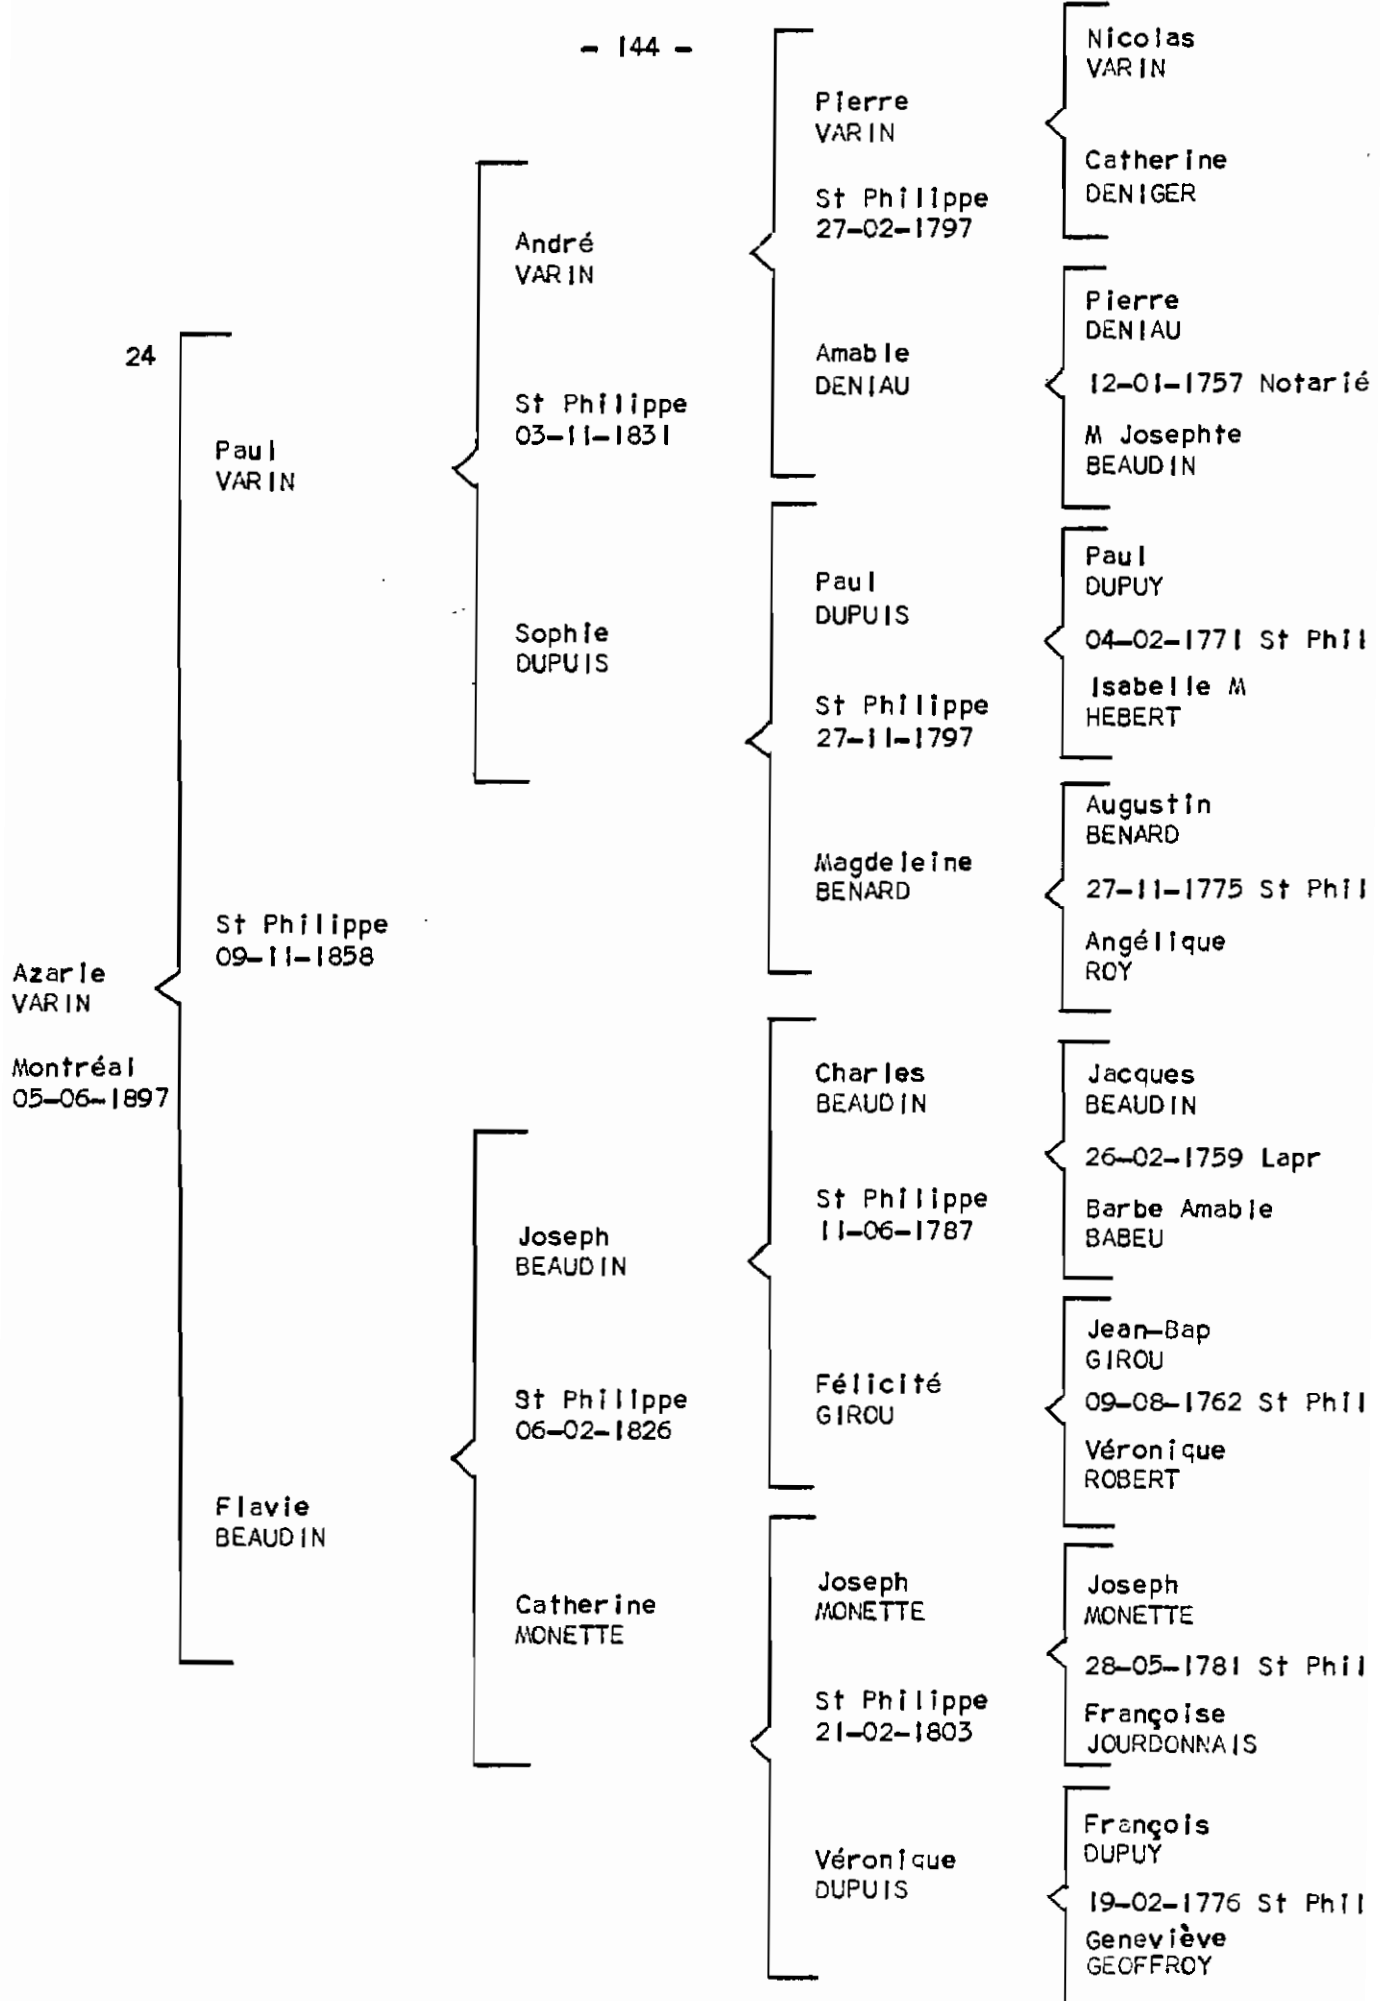

ORIGINE

Nantes, BRETAGNE,
France.

** Jean DENIAU et Hélène DAUDIN
furent tués par les Iroquois.

GAGNON

1ère	Roméo GAGNON Jeannine LUSSIER	LaPrairie 11-09-1944	Edmour LUSSIER Martha DUPUIS
2e	Alexandre GAGNON Pacifique GRAVEL	LaPrairie 20-05-1913	Edmond GRAVEL Rose de Lima RACINE
3e	Julien-Alex GAGNON Luména LEFEBVRE	LaPrairie 03-11-1874	Louis LEFEBVRE Désanges VINCENT
4e	Pierre GAGNON Marcelline LEFEBVRE	LaPrairie 05-02-1839	Athanase LEFEBVRE Josette BRUNEAU
5e	Nicolas GAGNON Marie-Louise SENEAL	LaPrairie 22-07-1816	François SENEAL Marie-Louise STE MARIE
6e	Pierre GAGNON Marie-Anne LONGTIN	LaPrairie 13-11-1780	François LONQUETIN Amable GERVAIS
7e	Joseph GAGNON Angélique PERROT	Ste Famille 10 12-02-1748	Bertrand PERROT Angélique SIMON-AUDET
8e	Pierre GAGNON Marie LACROIX	Ste Anne 21-01-1704	François LACROIX Anne GASNIER
9e	Jean GAGNON Marguerite DROUIN	Chateau Rich 26-10-1670	Robert DROUIN Marie CHAPELIER
10e	Jean GAGNON Marguerite COCHON	Québec 29-07-1640	Jean COCHON Marg COINTEREL
11e	Pierre GAGNON Renée ROGER	France	