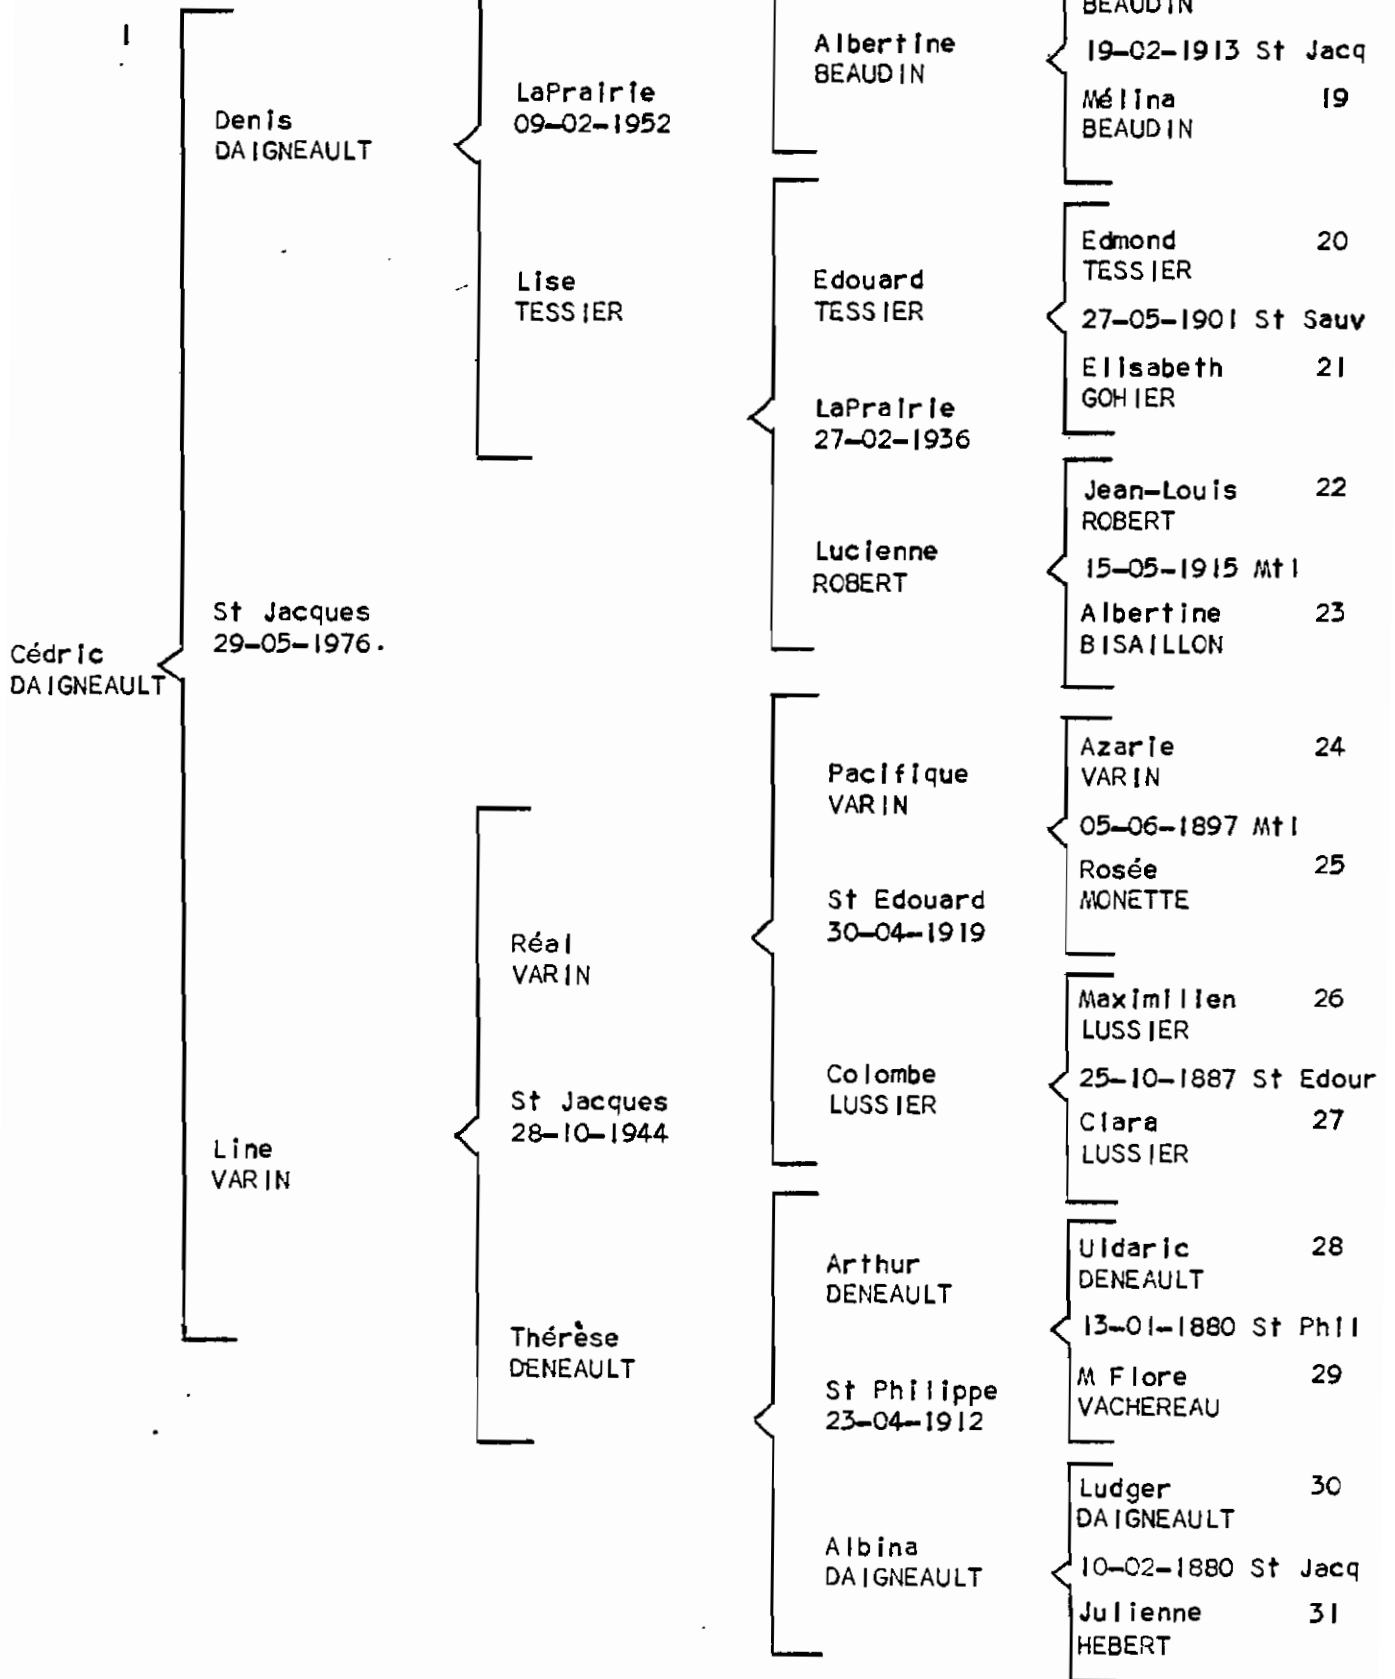

ORIGINE

Nantes, BRETAGNE,
France.

** Jean DENIAU et Hélène DAUDIN
furent tués par les Iroquois.

GAGNON

1ère	Roméo GAGNON Jeannine LUSSIER	LaPrairie 11-09-1944	Edmour LUSSIER Martha DUPUIS
2e	Alexandre GAGNON Pacifique GRAVEL	LaPrairie 20-05-1913	Edmond GRAVEL Rose de Lima RACINE
3e	Julien-Alex GAGNON Luména LEFEBVRE	LaPrairie 03-11-1874	Louis LEFEBVRE Désanges VINCENT
4e	Pierre GAGNON Marcelline LEFEBVRE	LaPrairie 05-02-1839	Athanase LEFEBVRE Josette BRUNEAU
5e	Nicolas GAGNON Marie-Louise SENEAL	LaPrairie 22-07-1816	François SENEAL Marie-Louise STE MARIE
6e	Pierre GAGNON Marie-Anne LONGTIN	LaPrairie 13-11-1780	François LONQUETIN Amable GERVAIS
7e	Joseph GAGNON Angélique PERROT	Ste Famille 10 12-02-1748	Bertrand PERROT Angélique SIMON-AUDET
8e	Pierre GAGNON Marie LACROIX	Ste Anne 21-01-1704	François LACROIX Anne GASNIER
9e	Jean GAGNON Marguerite DROUIN	Chateau Rich 26-10-1670	Robert DROUIN Marie CHAPELIER
10e	Jean GAGNON Marguerite COCHON	Québec 29-07-1640	Jean COCHON Marg COINTEREL
11e	Pierre GAGNON Renée ROGER	France	