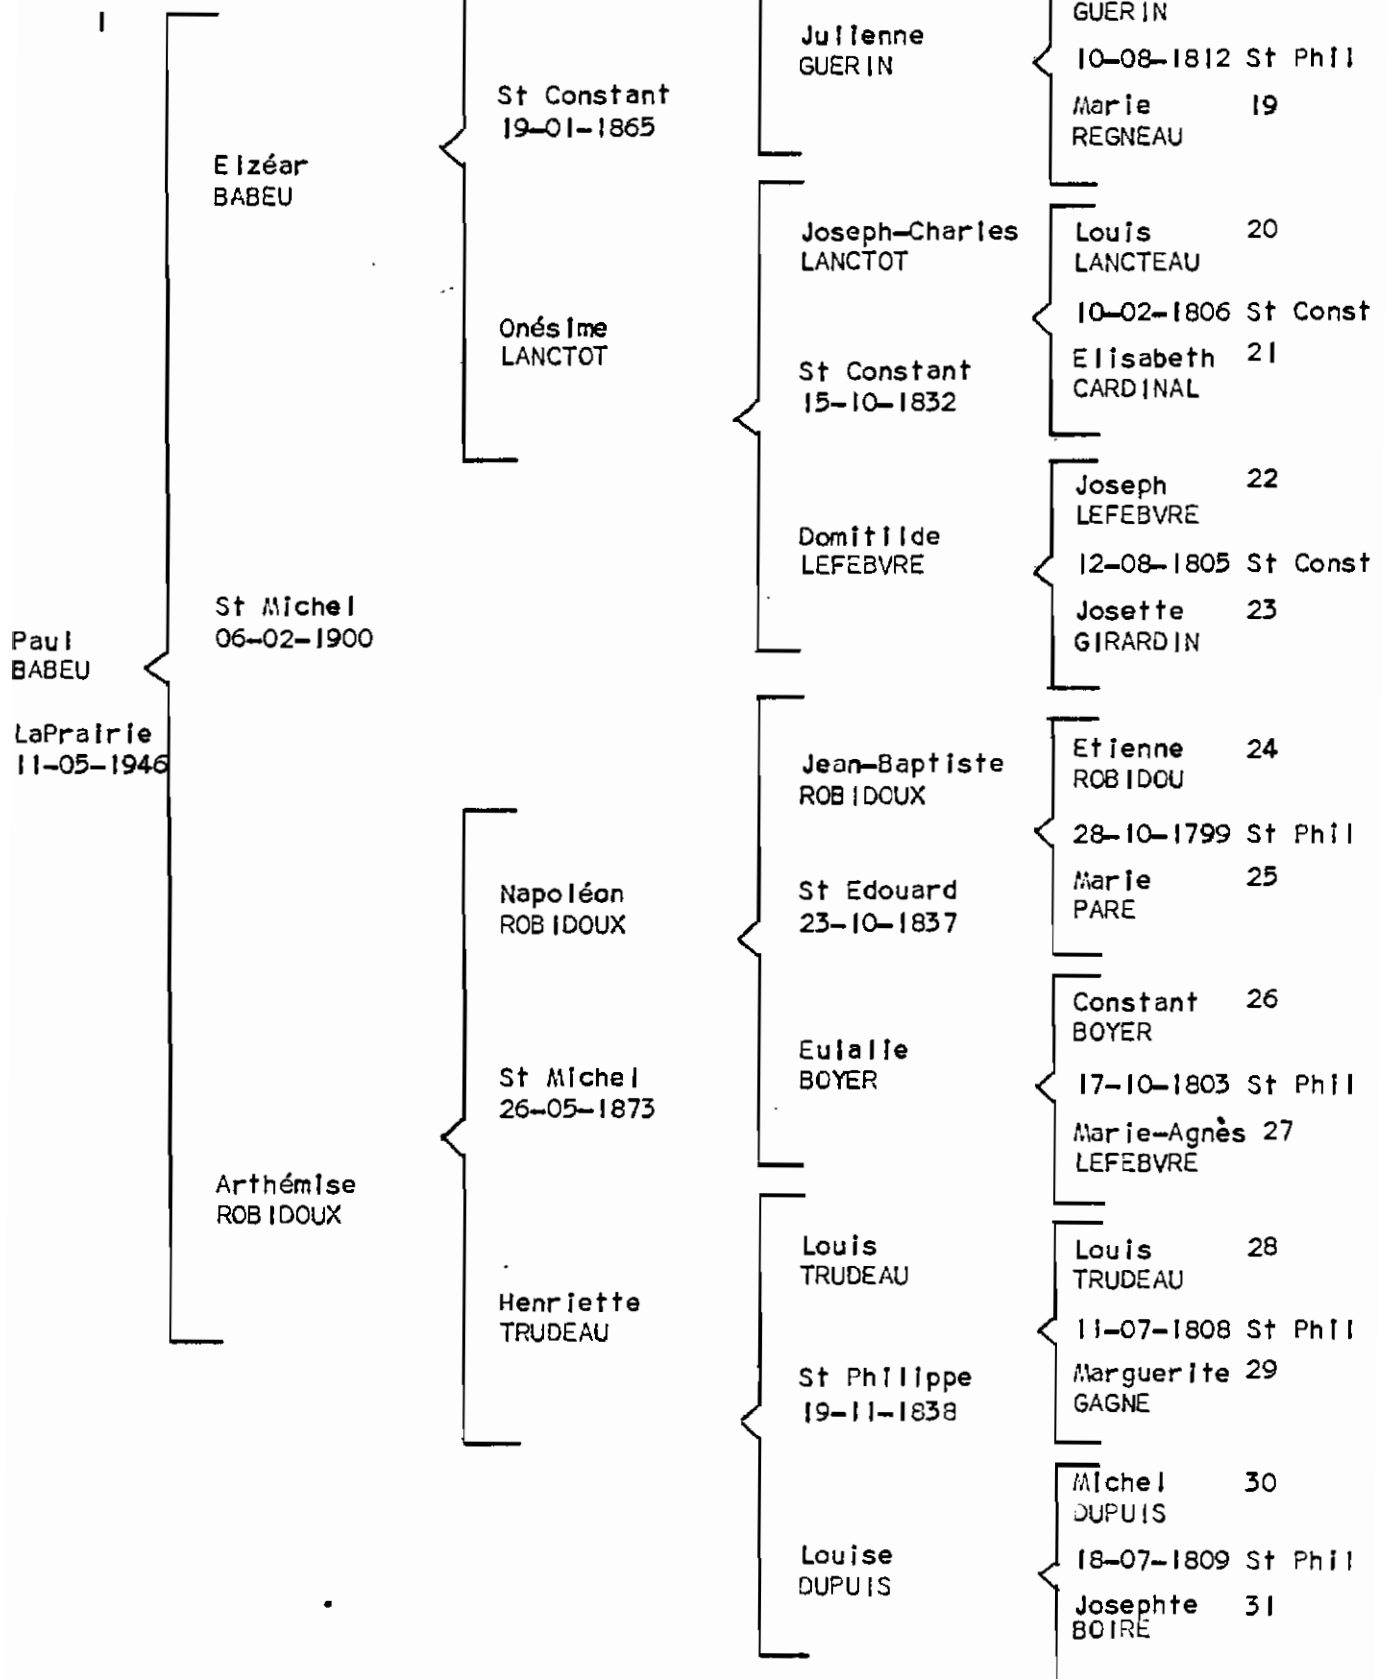

BABEU

1ère Alexandre BABEU

2e	Jacques BABEU Isabelle TOURANGEAU	St Constant 19-10-1974	Dupuis TOURANGEAU Aurore ISABELLE
3e	Paul BABEU Lucille BISAILLON	LaPrairie 11-05-1956	Léopold BISAILLON Bertha BRISSON
4e	Elzéar BABEU Arthémise ROBIDOUX	St Michel 06-02-1900	Napoléon ROBIDOUX Henriette TRUDEAU
5e	Jules BABEU Onésime LANCTOT	St Constant 10-01-1865	Joseph LANCTOT Domitilde LEFEBVRE
6e	Amable BABEU Julienne GUERIN	St Philippe 09-10-1837	Jacques GUERIN Marie GEGNEAU
7e	Amable BABEU Josephite PINSONNEAU	St Philippe 30-09-1811	Louis PINSONNEAU Marguerite PERRIER
8e	Etienne BABEU Marguerite L'ECUYER	St Philippe 03-02-1783	Nicolas L'ECUYER Catherine GERVAIS
9e	Adrien BABEU Barbe CHRETIEN	Montréal 12-02-1763	François CHRETIEN Louise MIGNERON
10e	André BABEU Madeleine MESNIL	LaPrairie 13-07-1722	Claude MESNIL Marie DENIGER
11e	André BABEU Anne ROY	LaPrairie 14-11-1689	Pierre ROY Catherine DUCHARME
12e	Jean BABEU Marguerite BOULANGER	France	

ORIGINE

Cheray, Ile D'Cléron,
AUNIS, France.