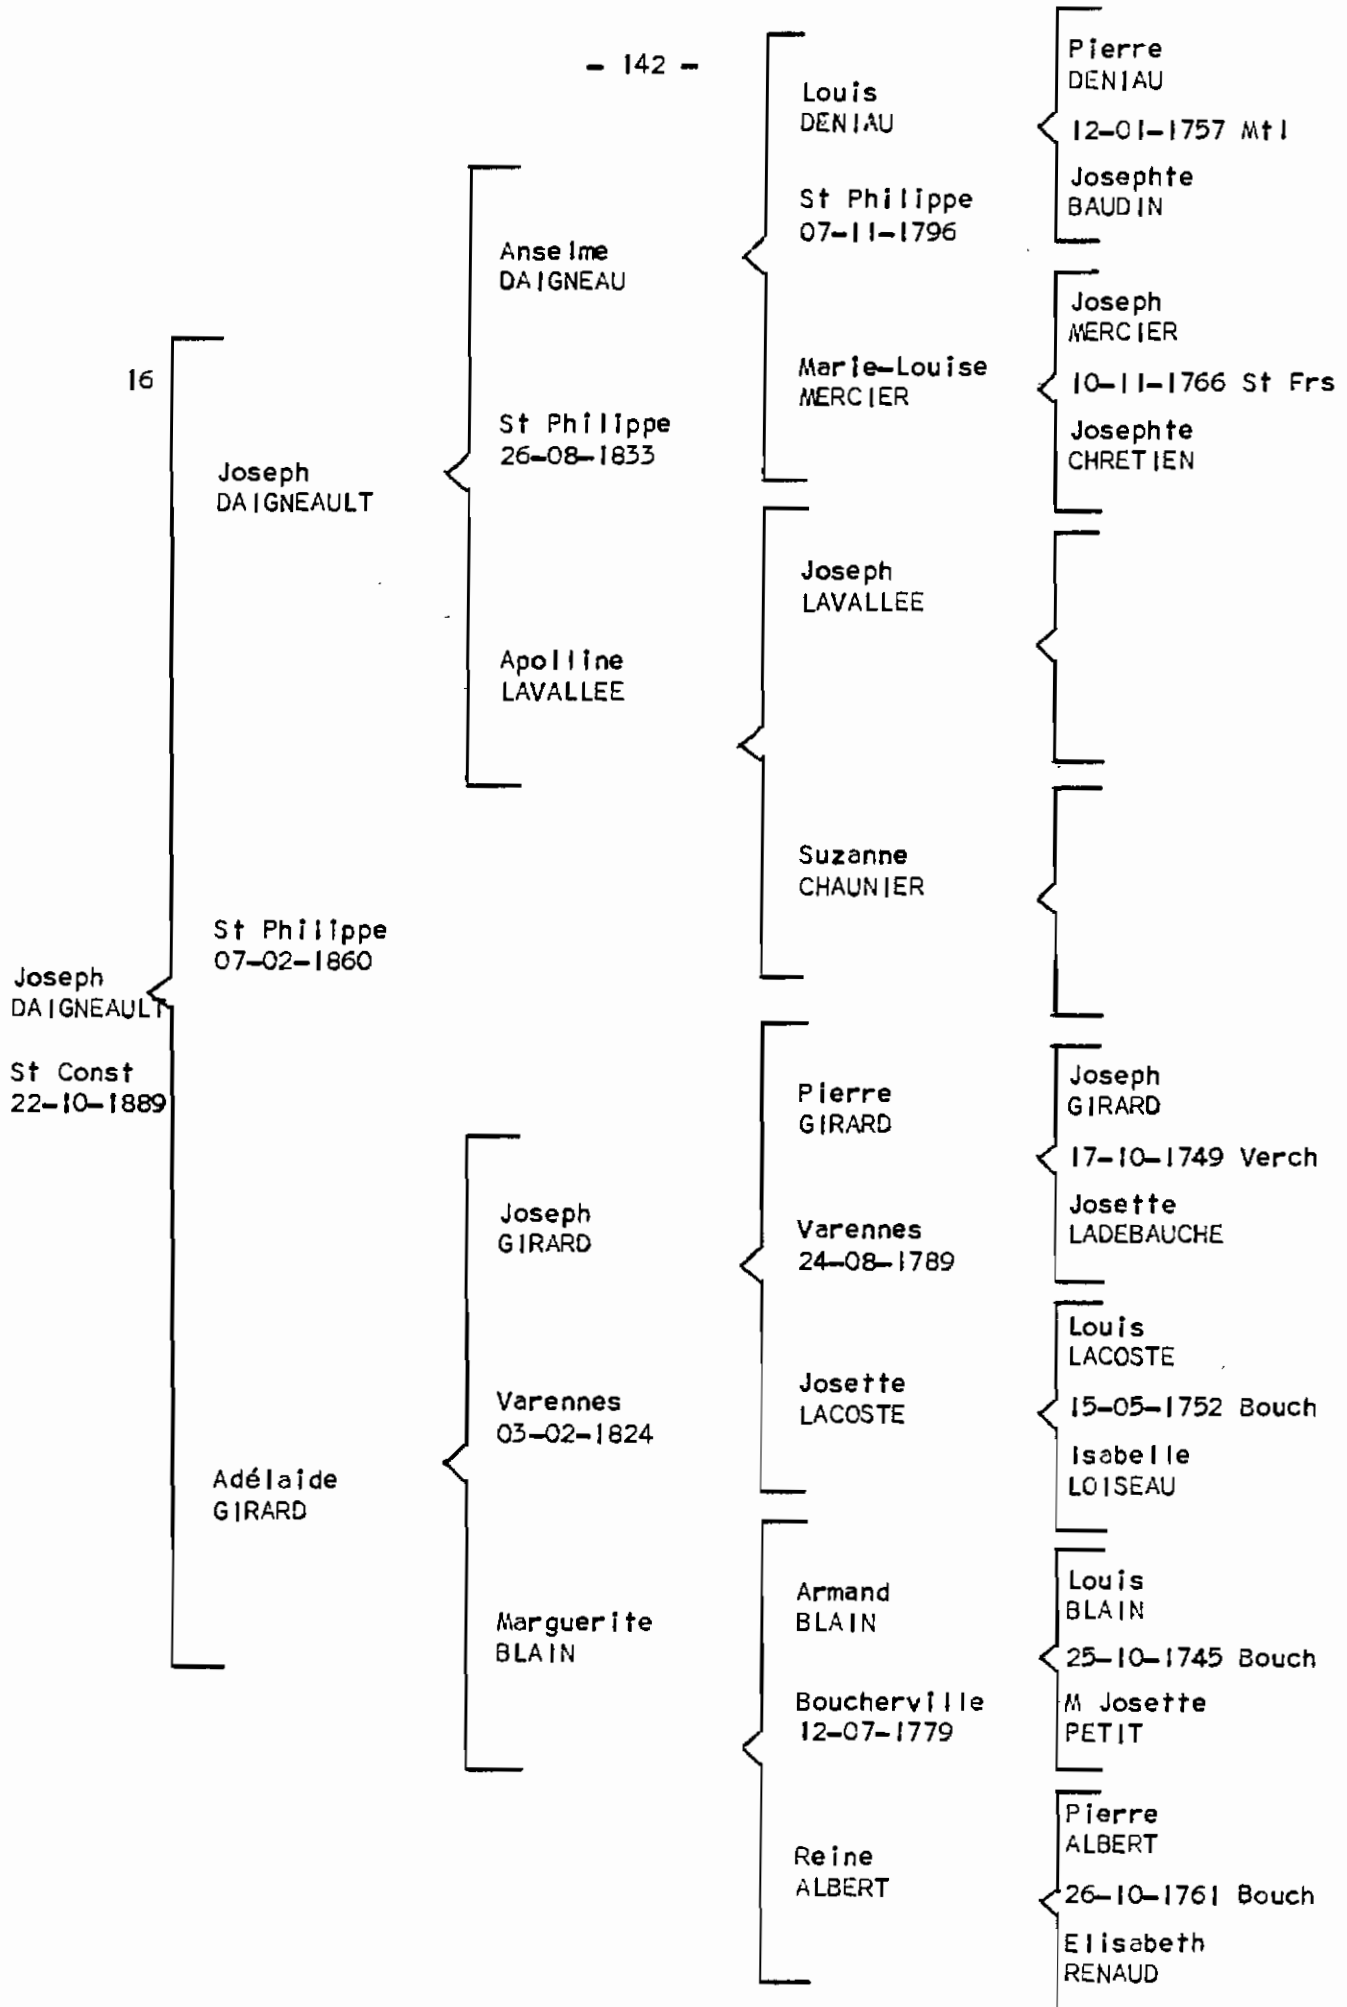

ORIGINE

Nantes, BRETAGNE,
France.

** Jean DENIAU et Hélène DAUDIN
furent tués par les Iroquois.

GAGNON

1ère	Roméo GAGNON Jeannine LUSSIER	LaPrairie 11-09-1944	Edmour LUSSIER Martha DUPUIS
2e	Alexandre GAGNON Pacifique GRAVEL	LaPrairie 20-05-1913	Edmond GRAVEL Rose de Lima RACINE
3e	Julien-Alex GAGNON Luména LEFEBVRE	LaPrairie 03-11-1874	Louis LEFEBVRE Désanges VINCENT
4e	Pierre GAGNON Marcelline LEFEBVRE	LaPrairie 05-02-1839	Athanase LEFEBVRE Josette BRUNEAU
5e	Nicolas GAGNON Marie-Louise SENEAL	LaPrairie 22-07-1816	François SENEAL Marie-Louise STE MARIE
6e	Pierre GAGNON Marie-Anne LONGTIN	LaPrairie 13-11-1780	François LONQUETIN Amable GERVAIS
7e	Joseph GAGNON Angélique PERROT	Ste Famille 10 12-02-1748	Bertrand PERROT Angélique SIMON-AUDET
8e	Pierre GAGNON Marie LACROIX	Ste Anne 21-01-1704	François LACROIX Anne GASNIER
9e	Jean GAGNON Marguerite DROUIN	Chateau Rich 26-10-1670	Robert DROUIN Marie CHAPELIER
10e	Jean GAGNON Marguerite COCHON	Québec 29-07-1640	Jean COCHON Marg COINTEREL
11e	Pierre GAGNON Renée ROGER	France	