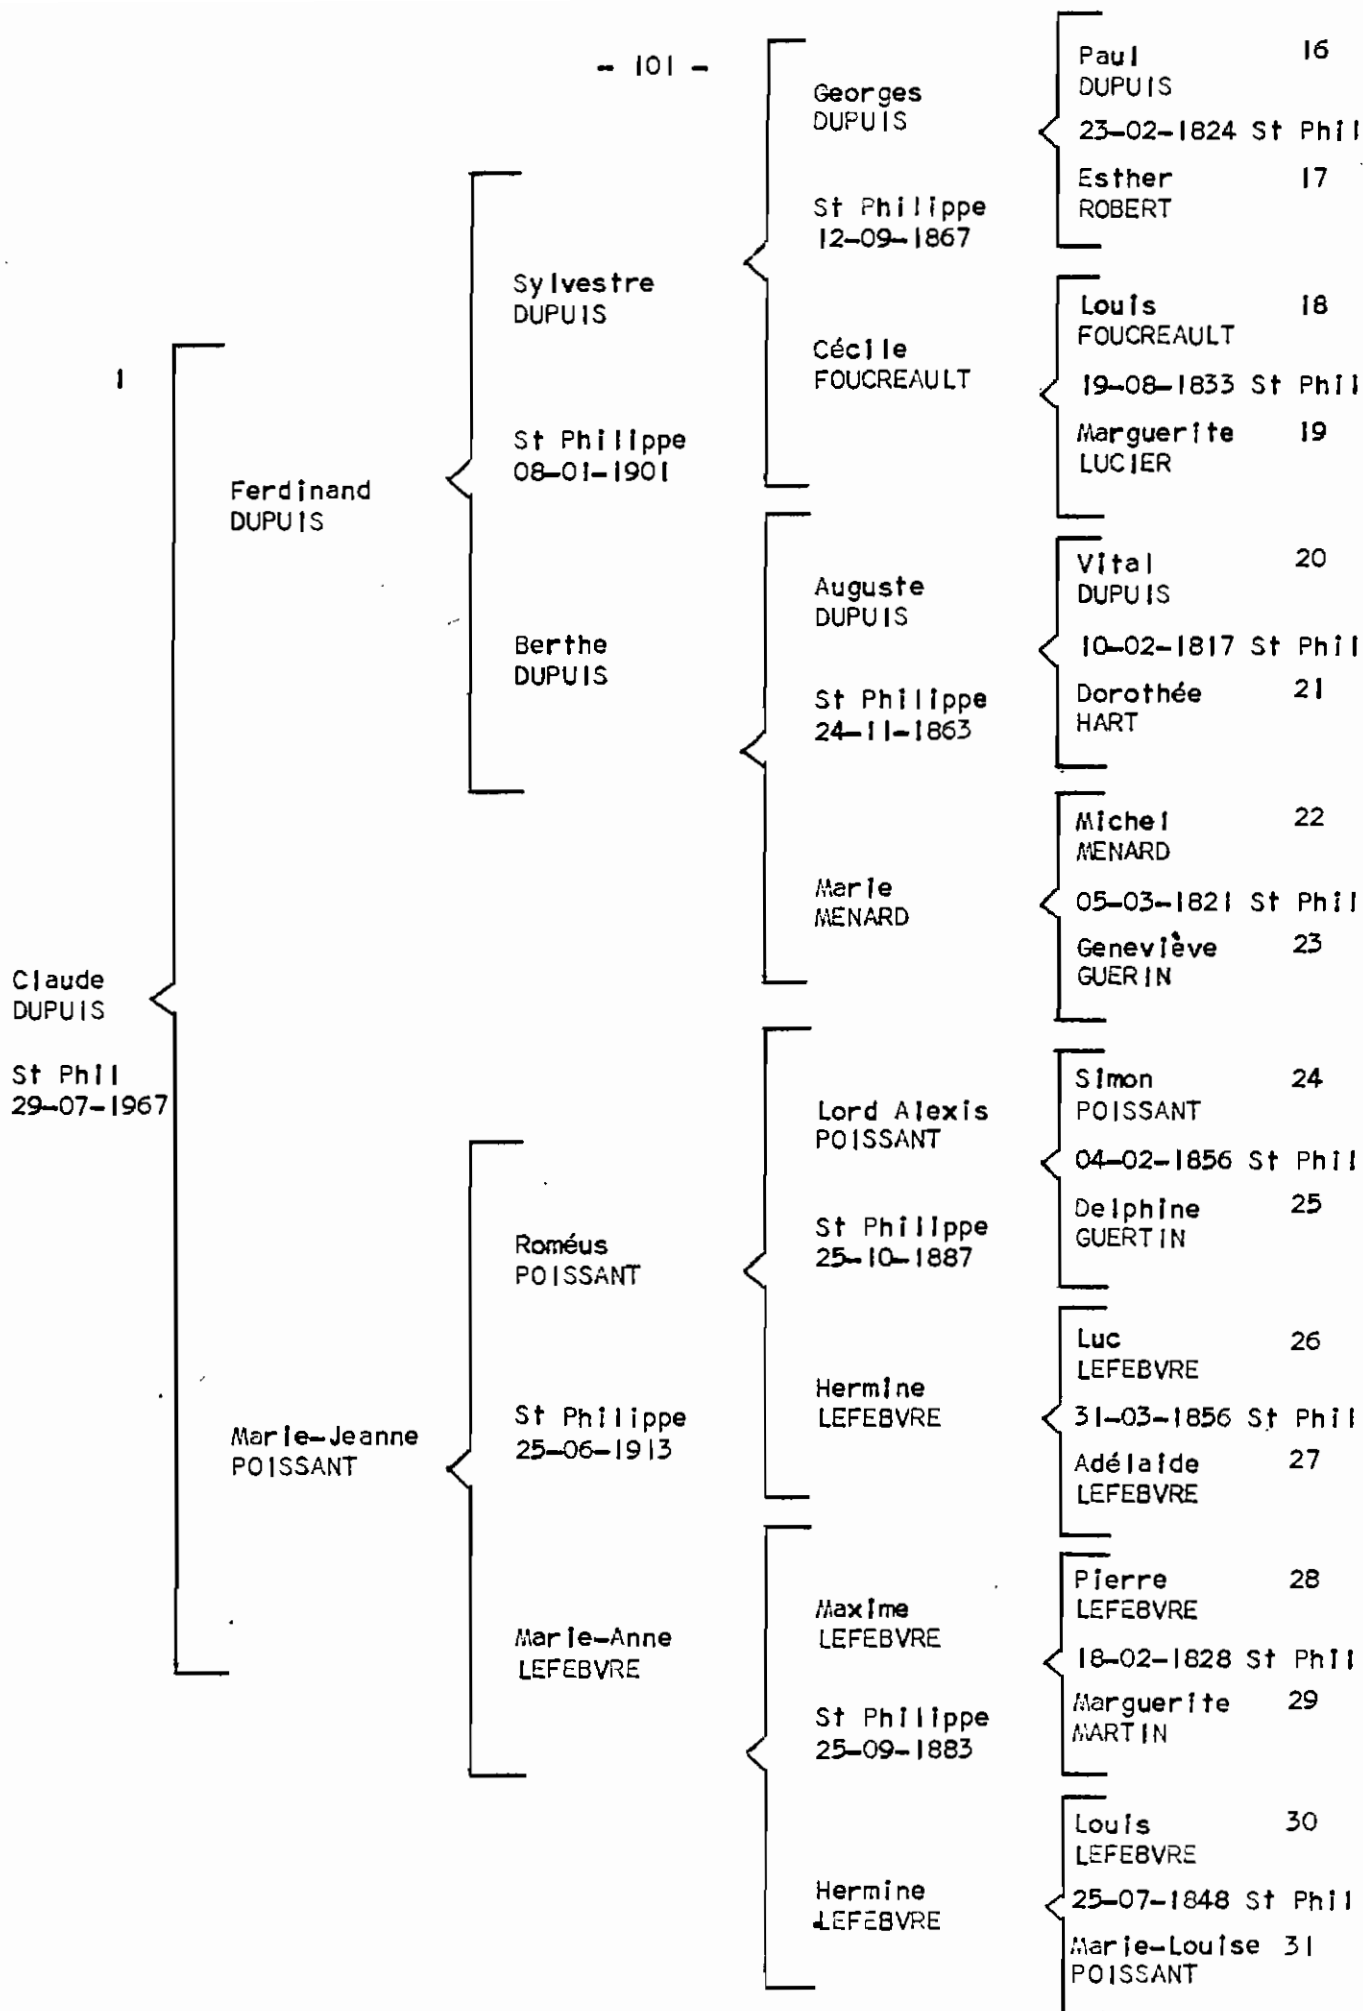

DUPUIS

1ère	Claude DUPUIS Françoise MAJOR	St Philippe 29-07-1967	Aisime MAJOR Rolande LONGTIN
2^e	Ferdinand DUPUIS M Jeanne POISSANT	St Philippe 24-06-1946	Roméus POISSANT Marie-Anne LEFEBVRE
3^e	Sylvestre DUPUIS Berthe DUPUIS	St Philippe 08-01-1901	Auguste DUPUIS Marie MENARD
4^e	Georges DUPUIS Cécile FOUCREULT	St Philippe 12-09-1867	Louis FOUCREULT Marguerite LUSSIER
5^e	Paul DUPUIS Esther ROBERT	St Philippe 23-02-1824	Jacques ROBERT Angélique ROY
6^e	Paul DUPUIS Magdeleine BENARD	St Philippe 27-11-1797	Augustin BENARD Angélique ROY
7^e	Paul DUPUIS Isabelle HEBERT	St Philippe 04-02-1771	Olivier HEBERT Cécile DUPUIS
8^e	Jean DUPUY Catherine TESSIER	Notarié 27-02-1724	Paul TESSIER Jeanne AMIOT
9^e	Louis DUPUY Barbe DUBAU	Québec 18-01-1688	Toussaint DUBAU Marguerite D'AMY
10^e	Guillaume DUPUY Marie MAUDEME	France	

ORIGINE

St Sulpice de Paris
ILE DE FRANCE, France.