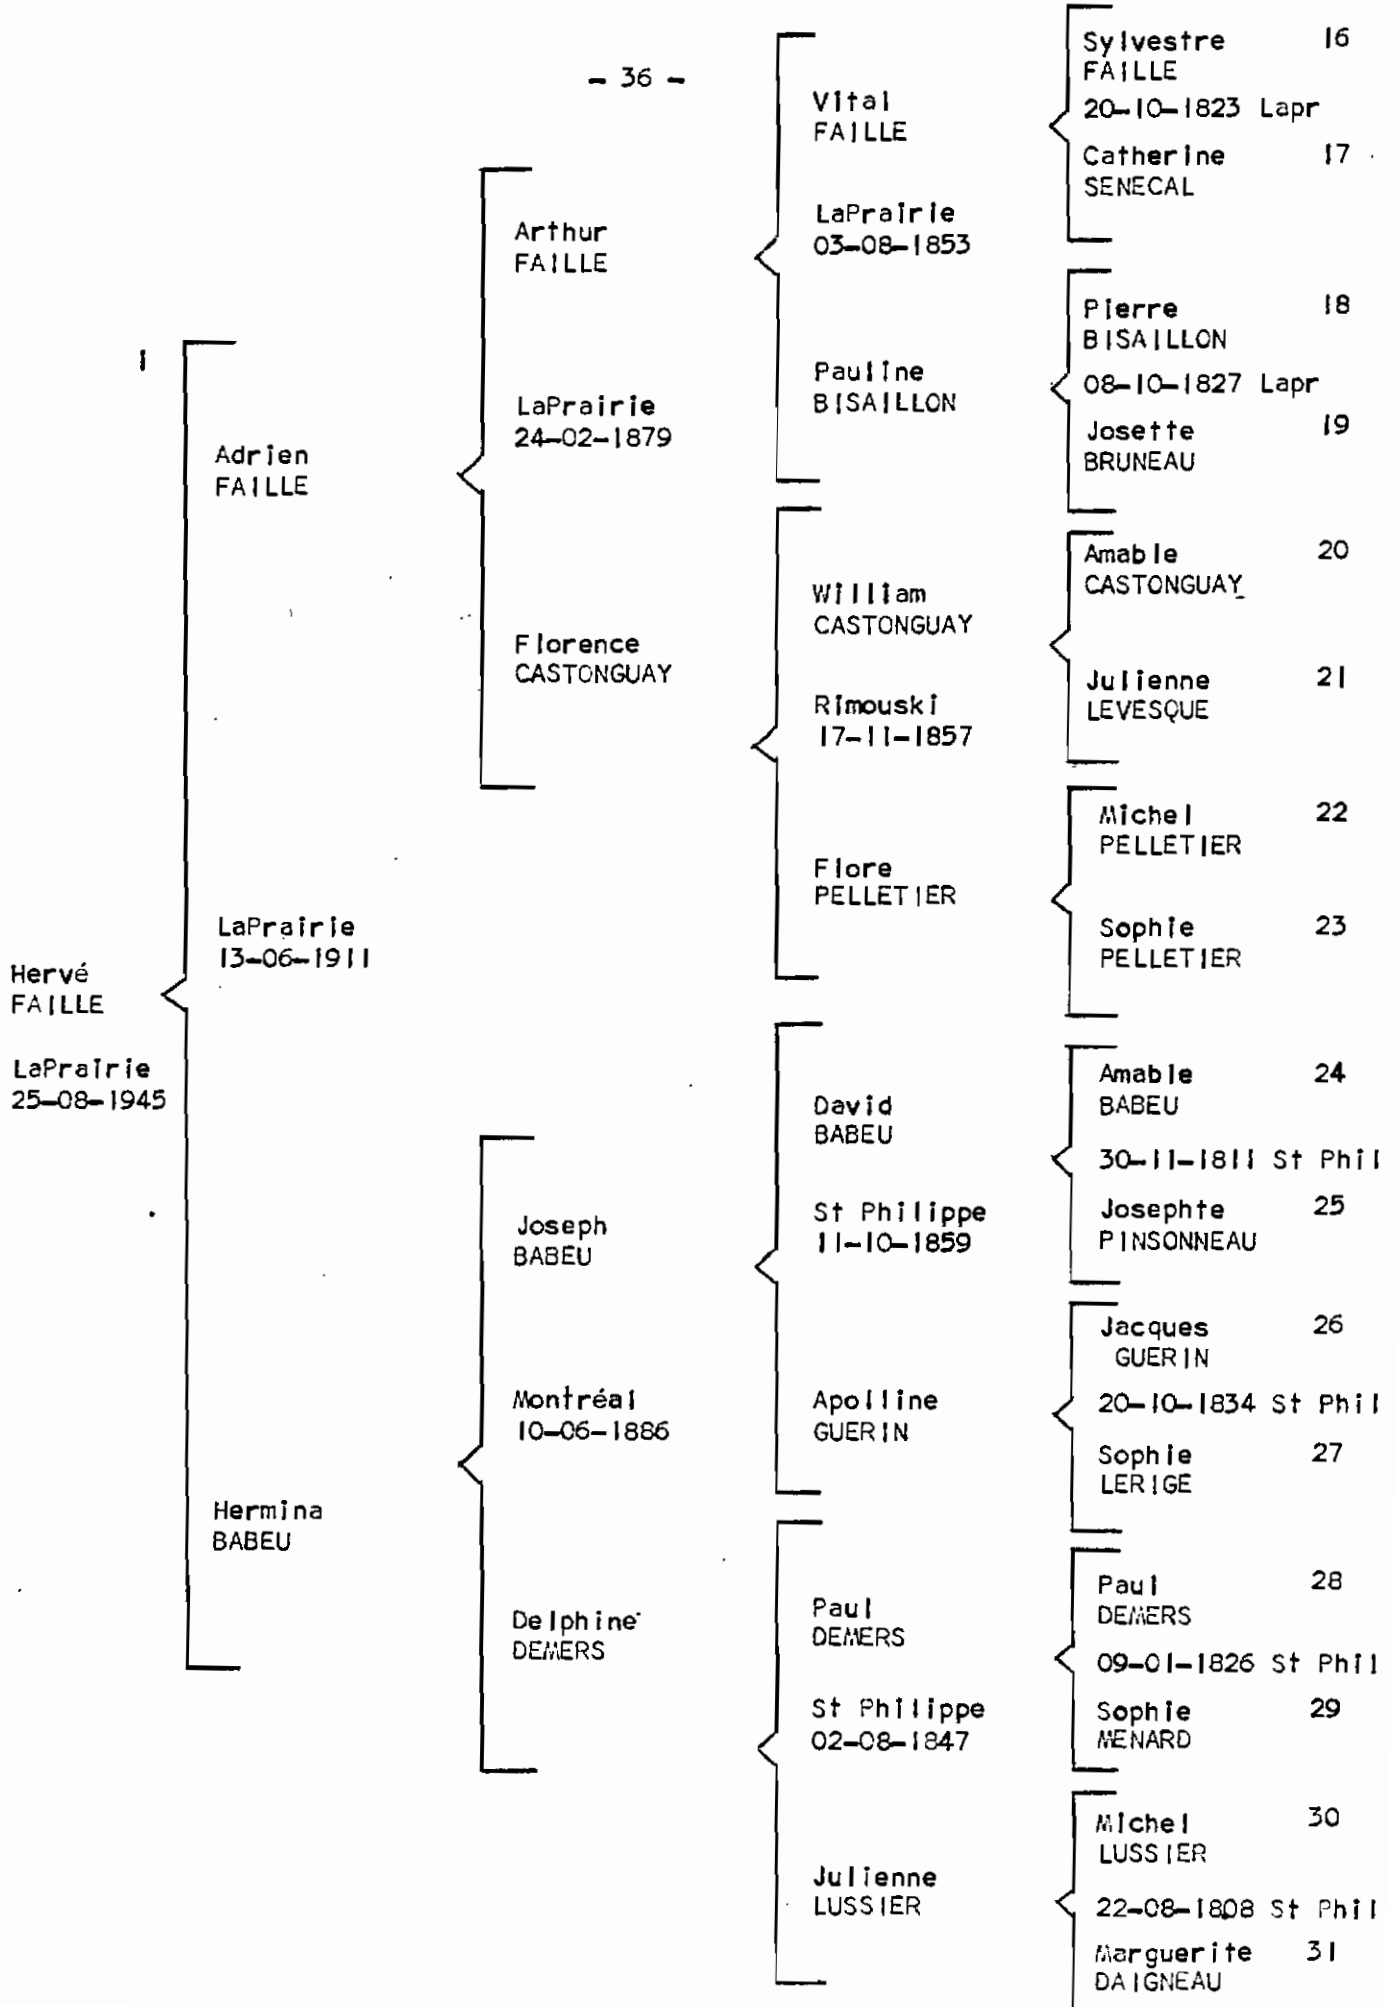

FAILLE

1ère	Claude FAILLE Judith DUPUIS	LaPrairie 15-07-1972	Roger DUPUIS Lucille BEAUREGARD
2e	Hervé FAILLE Madeleine DAGENAIS	LaPrairie 25-08-1945	Gustave DAGENAIS Délia LAURIN
3e	Adrien FAILLE Hermine BABEU	LaPrairie 13-06-1911	Joseph BABEU Delphine DEMERS
4e	Arthur FAILLE Florence CASTONGUAY	LaPrairie 24-02-1879	William CASTONGUAY Flore PELLETIER
5e	Vital FAILLE Pauline BISAILLON	LaPrairie 03-08-1853	Pierre BISAILLON Josette BRUNEAU
6e	Sylvestre FAILLE Catherine SENEAL	LaPrairie 20-10-1823	François SENEAL Louise STE-MARIE
7e	Jean-Marie FAILLE Cécile EMARD	LaPrairie 15-05-1775	Antoine AYWARD Marie-Josephte BOURGERY
8e	François FAYE Marie-Anne BROSSEAU	LaPrairie 16-02-1733	Pierre BROSSEAU Barbe BOURBON
9e	Claude FAYE Jeanne PERRAS	LaPrairie 25-10-1688	Pierre PERRAS Denise LEMAISTRE

ORIGINE

Diocèse de Clermont,
AUVERGNE, France.