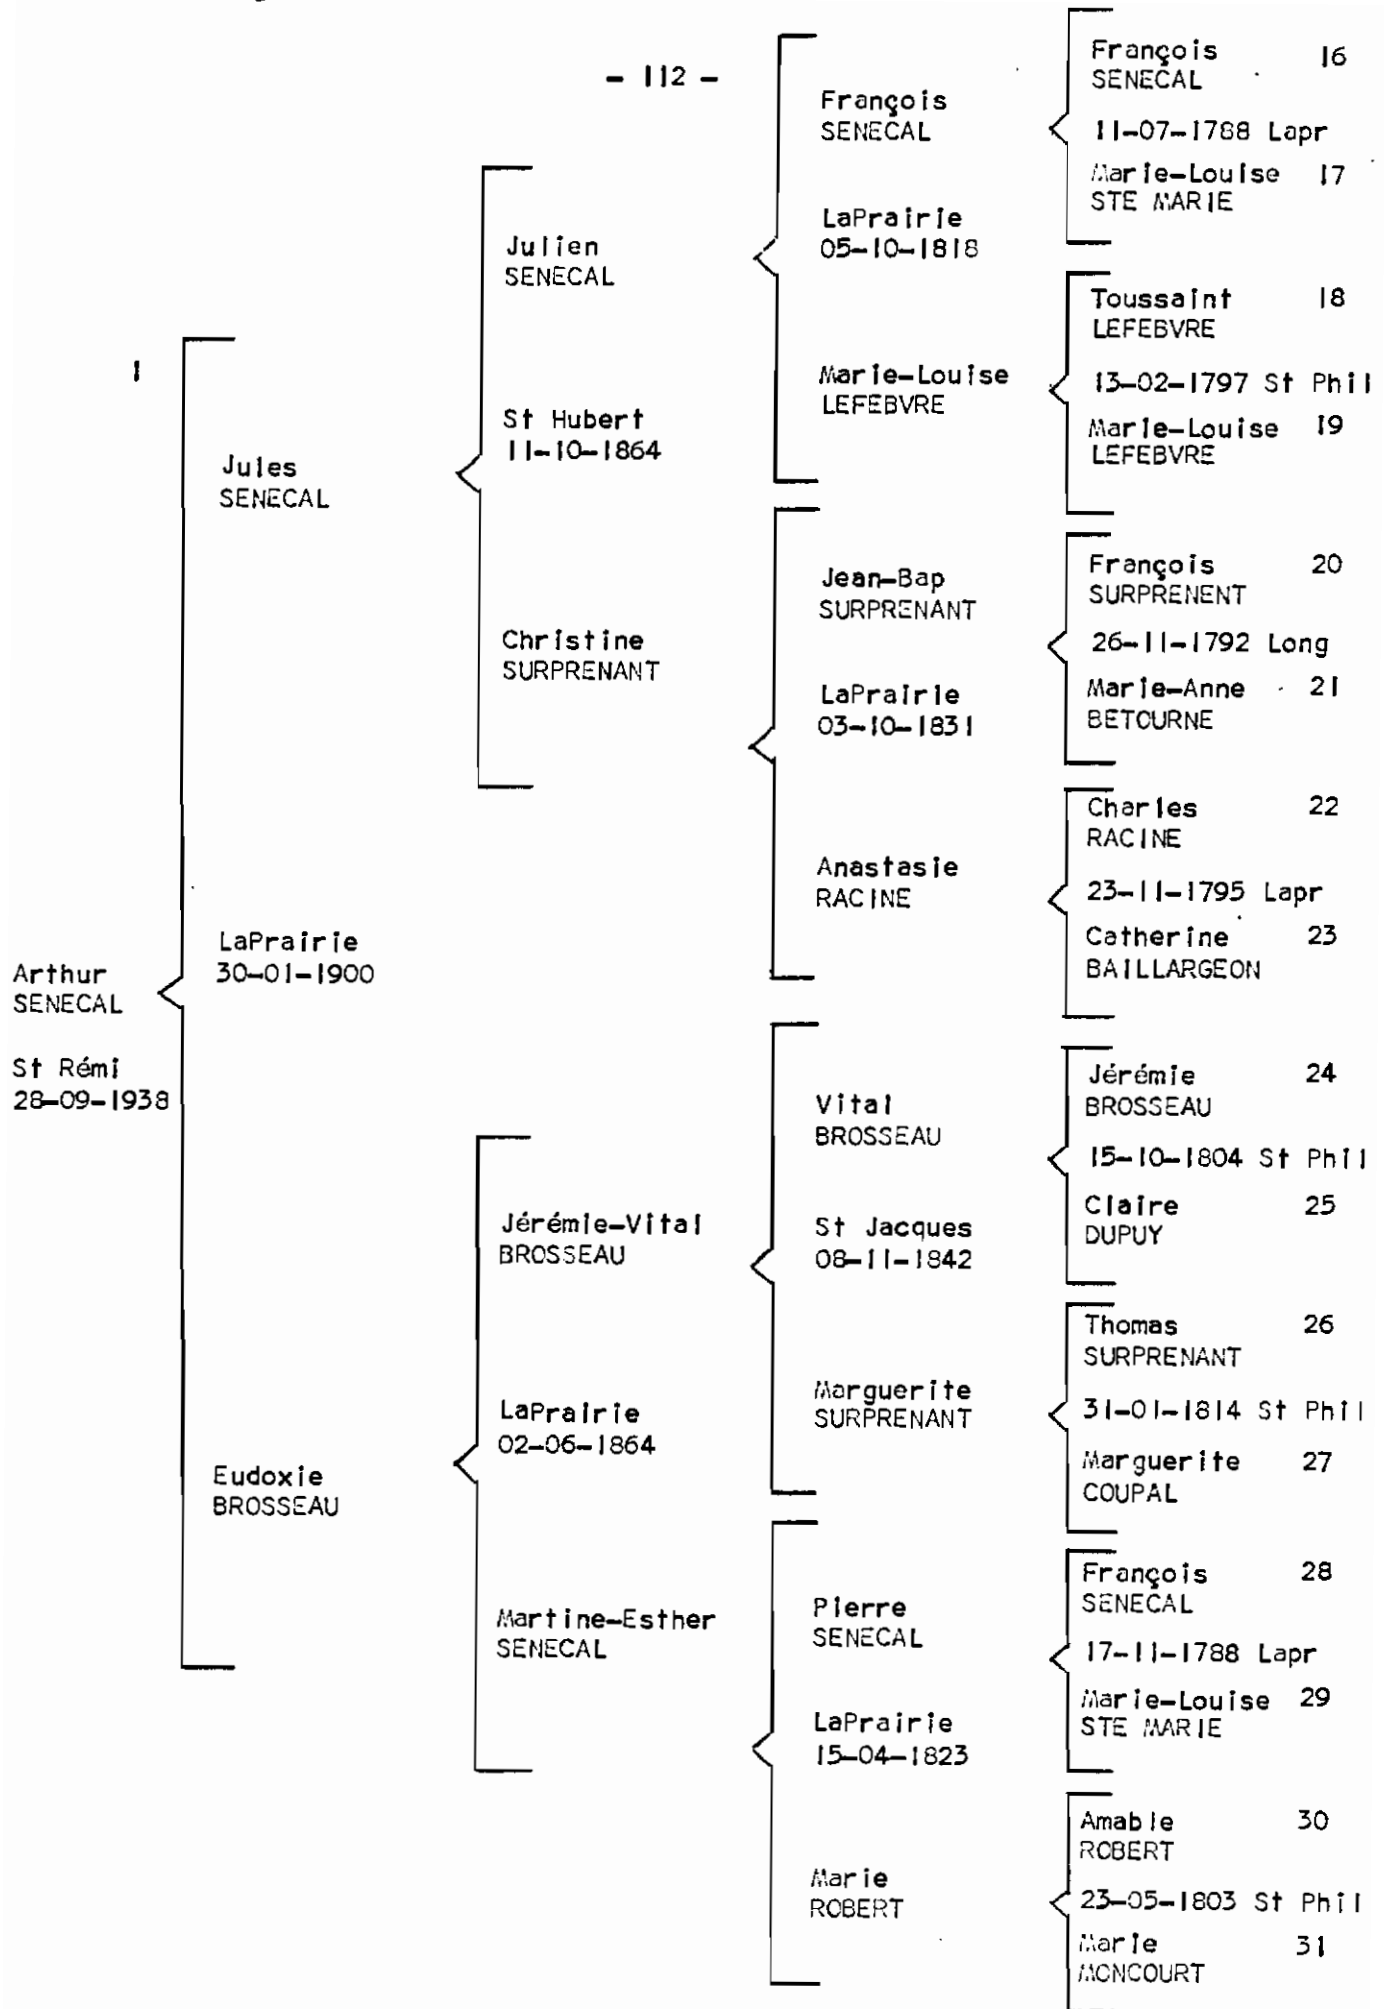

SENECAL

1ère	Yves SENECAI Suzanne DENAULT	LaPrairie 10-06-1961	Wilfrid DENAULT Noëlla CREVIER
2^e	Arthur SENECAI Alice STE MARIE	St Rémi 28-09-1938	Adélaré STE MARIE Léona MEUNIER
3^e	Jules SENECAI Eudoxie BROSSEAU	LaPrairie 30-01-1900	Jérémie-Vital BROSSEAU Martine SENECAI
4^e	Jullien SENECAI Christine SURPRENANT	St Hubert 11-10-1864	Jean-Bap SURPRENANT Anastasia RACINE
5^e	François SENECAI Marie-Louise LEFEBVRE	LaPrairie 05-10-1818	Toussaint LEFEBVRE Marie-Louise LEFEBVRE
6^e	François SENECAI Marie-Louise STE MARIE	LaPrairie 11-07-1788	Louis STE MARIE MARIE MARCILE
7^e	François SENECAI Josette NORMANDIN	LaPrairie 01-02-1762	Joseph NORMANDIN Marie-Anne PLAMONDON
8^e	Pierre SENECAI Suzanne BOURDEAU	LaPrairie 10-06-1731	Pierre BORDEAU Marguerite LEFEBVRE
9^e	Pierre SENECAI Marg PINSONNEAU	Montréal 04-11-1698	François PINSONNEAU Anne Le BER
10^e	Jean SENECAI Catherine DE SEINE	Montréal 15-10-1672	Pierre DE SEINE Marguerite LEGER
11^e	Martin SENECAI Jeanne DELAPER	France	

ORIGINE

St Martin diocèse de Rouen
NORMANDIE, France.