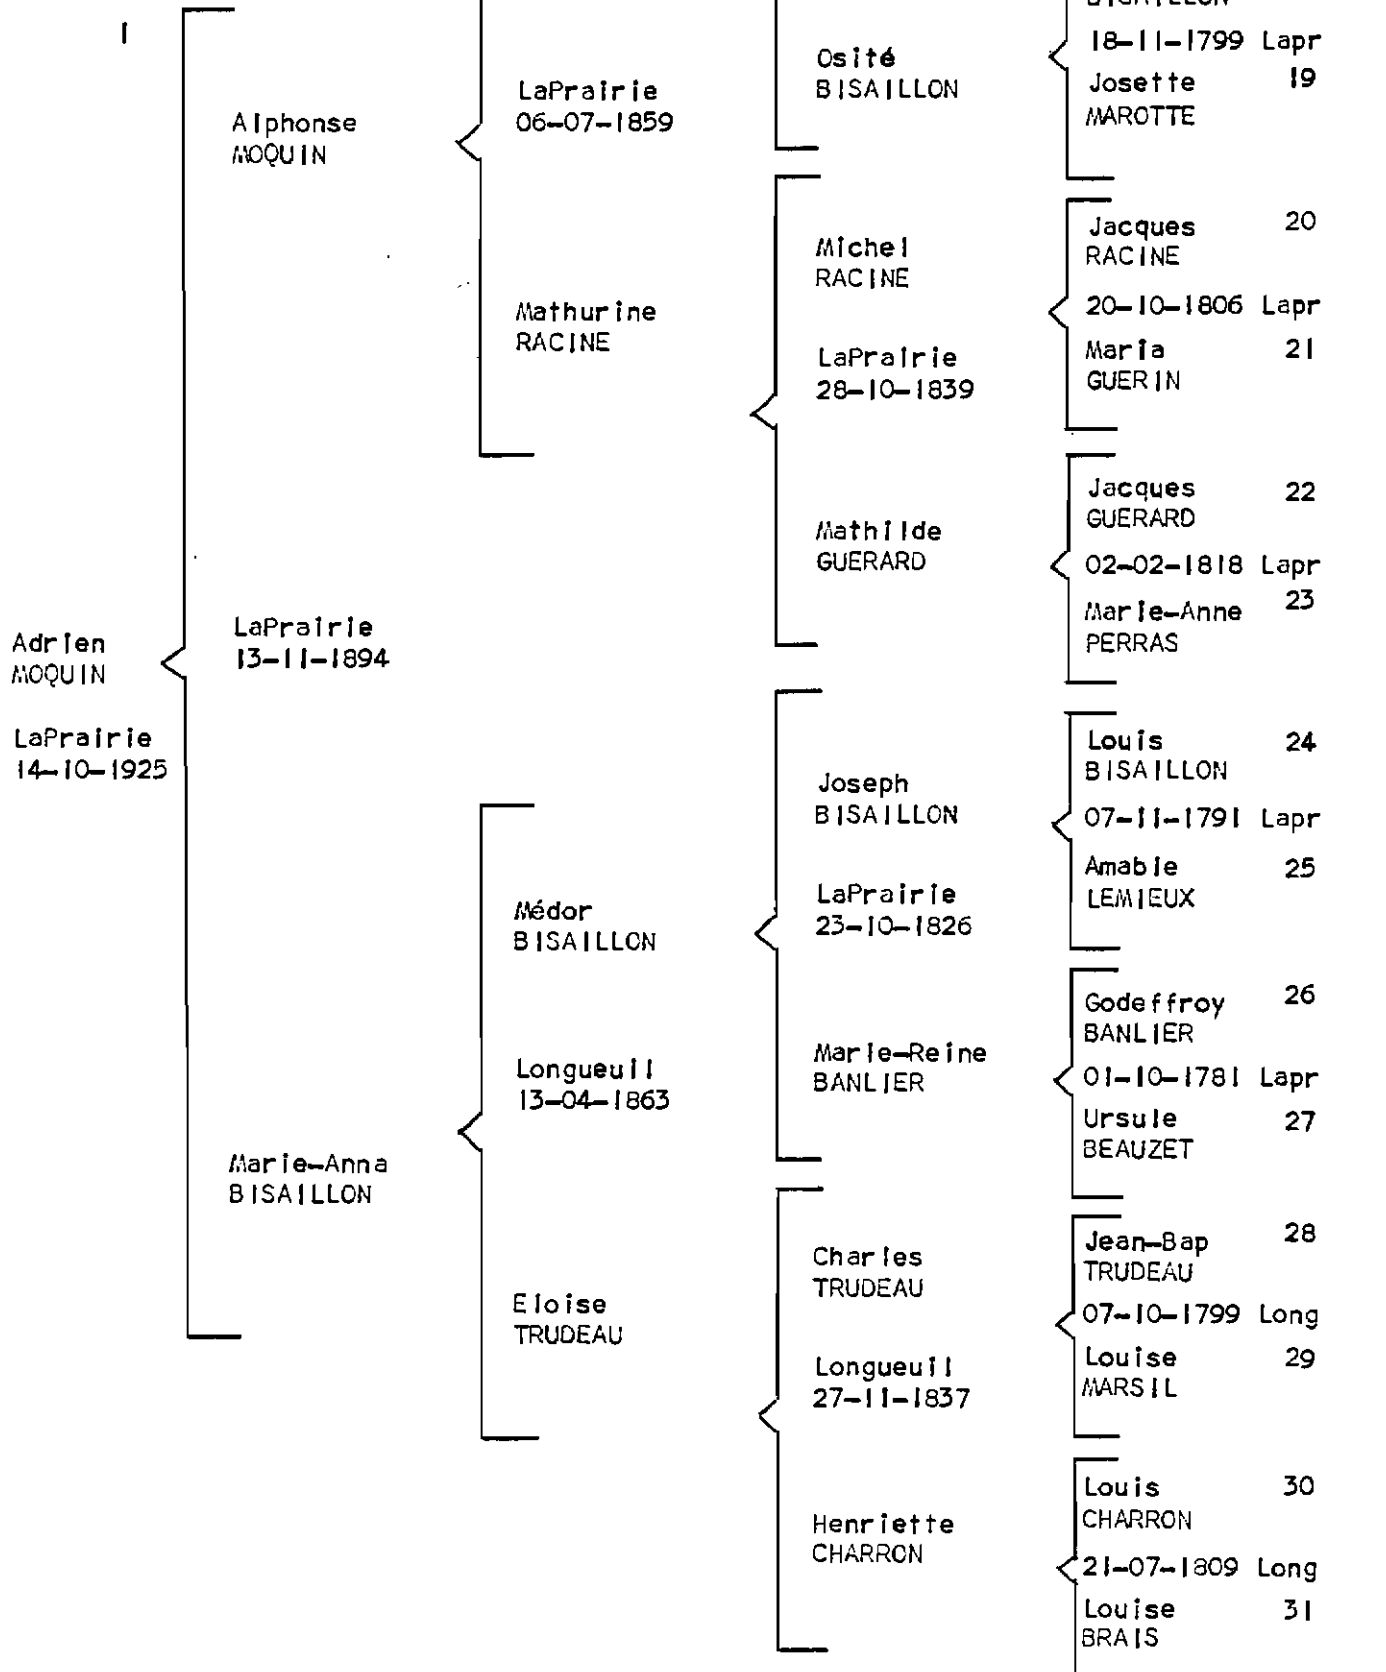

MOQUIN

lère Gilles MOQUIN

2e	Adrien MOQUIN Corine DUFORT	LaPrairie 14-10-1925	Arthur DUFORT Rose Anna BOYER
3e	Alphonse MOQUIN Anna BISAILLON	LaPrairie 13-11-1894	Médor BISAILLON Eloise TRUDEAU
4e	Alexis MOQUIN Mathurine RACINE	LaPrairie 06-07-1859	Michel RACINE Mathilde GUERARD
5e	François MOQUIN Osité BISAILLON	LaPrairie 29-09-1828	Alexis BISAILLON Josette MAROTTE
6e	Jean-Bap MOQUIN Catherine DAVID	St Philippe 04-02-1799	Charles DAVID Angélique L'ECUYER
7e	FRANCOIS MOQUIN Marg PINSONNEAU	LaPrairie 22-02-1745	Jacques PINSONNEAU Marie BOURASSA
8e	Pierre MOQUIN Marie BISAILLON	LaPrairie 08-02-1706	Etienne BISAILLON Jeanne ROANES
9e	Mathurin MOQUIN Suzanne BEAUJEAU	Montréal 29-02-1672	Eile BEAUJEAU Suzanne COIGNON
10e	Mathurin MOQUIN Elisabeth LEFEBVRE	France	

ORIGINE

St Nicolas de Saumur,
diocèse d'Angers,
ANJOU, France.