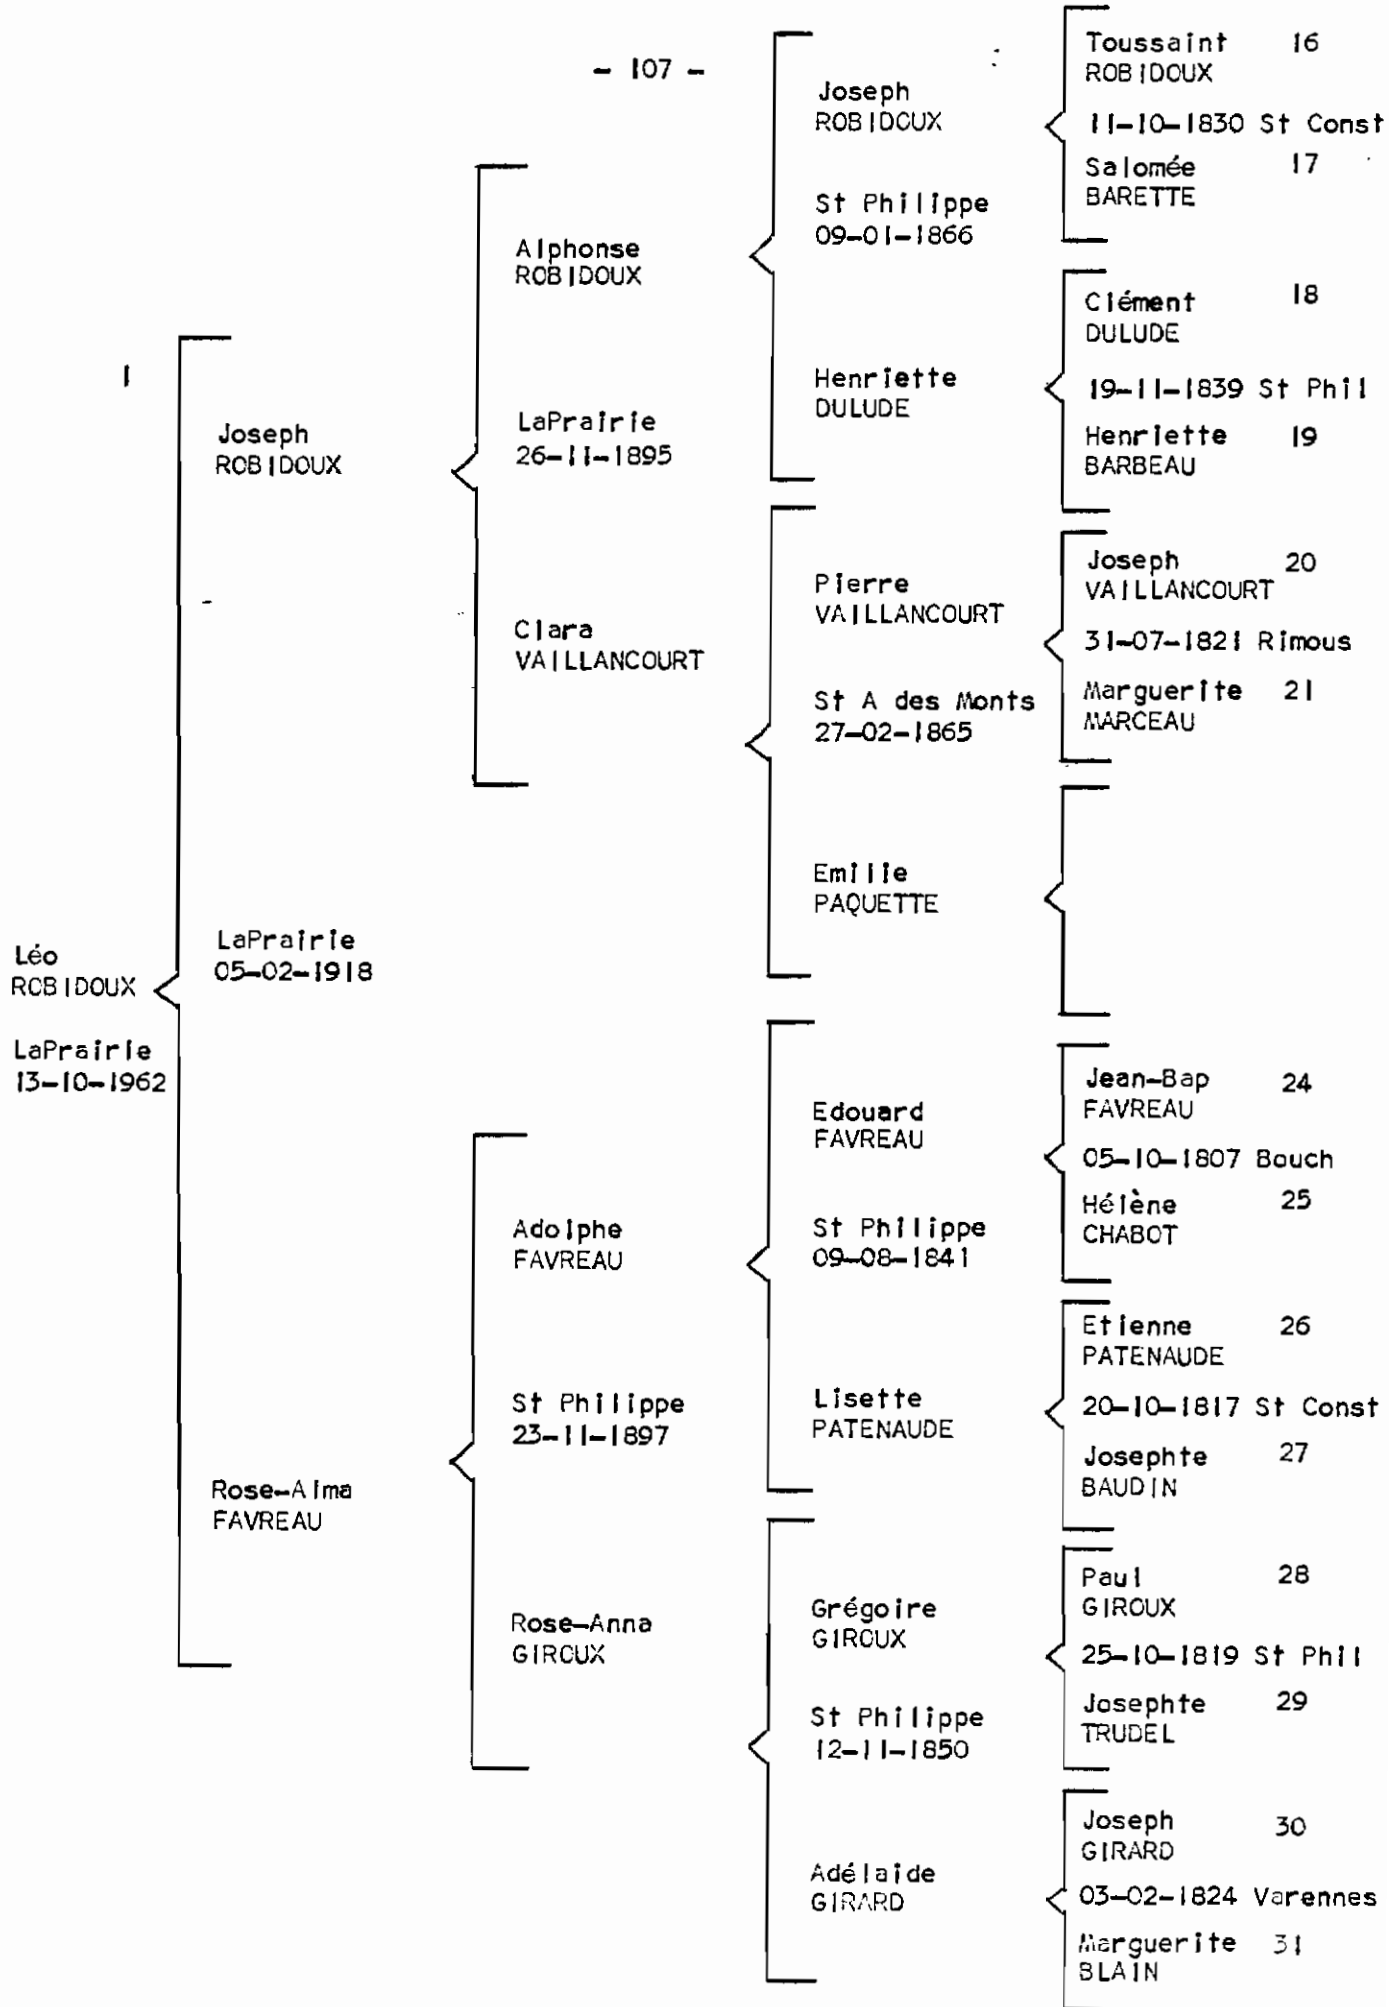

ROBIDOUX

1ère	Léo ROBIDOUX Céline CHARPENTIER	LaPrairie 13-10-1962	Noel CHARPENTIER Marie-Jeanne FAVREAU
2e	Joseph ROBIDOUX Rose-Alma FAVREAU	LaPrairie 05-02-1918	Adolphe FAVREAU Rose-Anna GIROUX
3e	Alphonse ROBIDOUX Clara VAILLANCOURT	LaPrairie 26-11-1895	Pierre VAILLANCOURT Emilie PAQUETTE
4e	Joseph ROBIDOUX Henriette DULUDE	St Philippe 09-01-1866	Clément DULUDE Henriette BARBEAU
5e	Toussaint ROBIDOUX Salomé BARETTE	St Constant 11-10-1830	Pierre BARETTE Marie-Anne LANCTOT
6e	Michel ROBIDOUX Marie SENEAL	St Philippe 20-02-1797	Jean-Bap SENEAL Catherine BABEU
7e	Antoine ROBIDOUX Marie-Anne STE MARIE	LaPrairie 21-11-1763	Michel MARIE Marguerite BOYER
8e	Joseph ROBIDOU Marie-Anne MESNIL	LaPrairie 31-10-1729	Claude MESNIL Marie DENIGER
9e	Joseph ROBIDOU Jeanne SEGUIN	Longueuil 10-10-1701	François SEGUIN Jeanne PETIT
10e	André ROBIDOU Jeanne DENOTE	Québec 07-06-1667	Antoine DENOTE Catherine LEDUC
11e	Manuel ROBIDOU Catherine ALUE	Espagne	

ORIGINE

Ste Marie de Galice
diocèse de BURGOS,
Espagne.