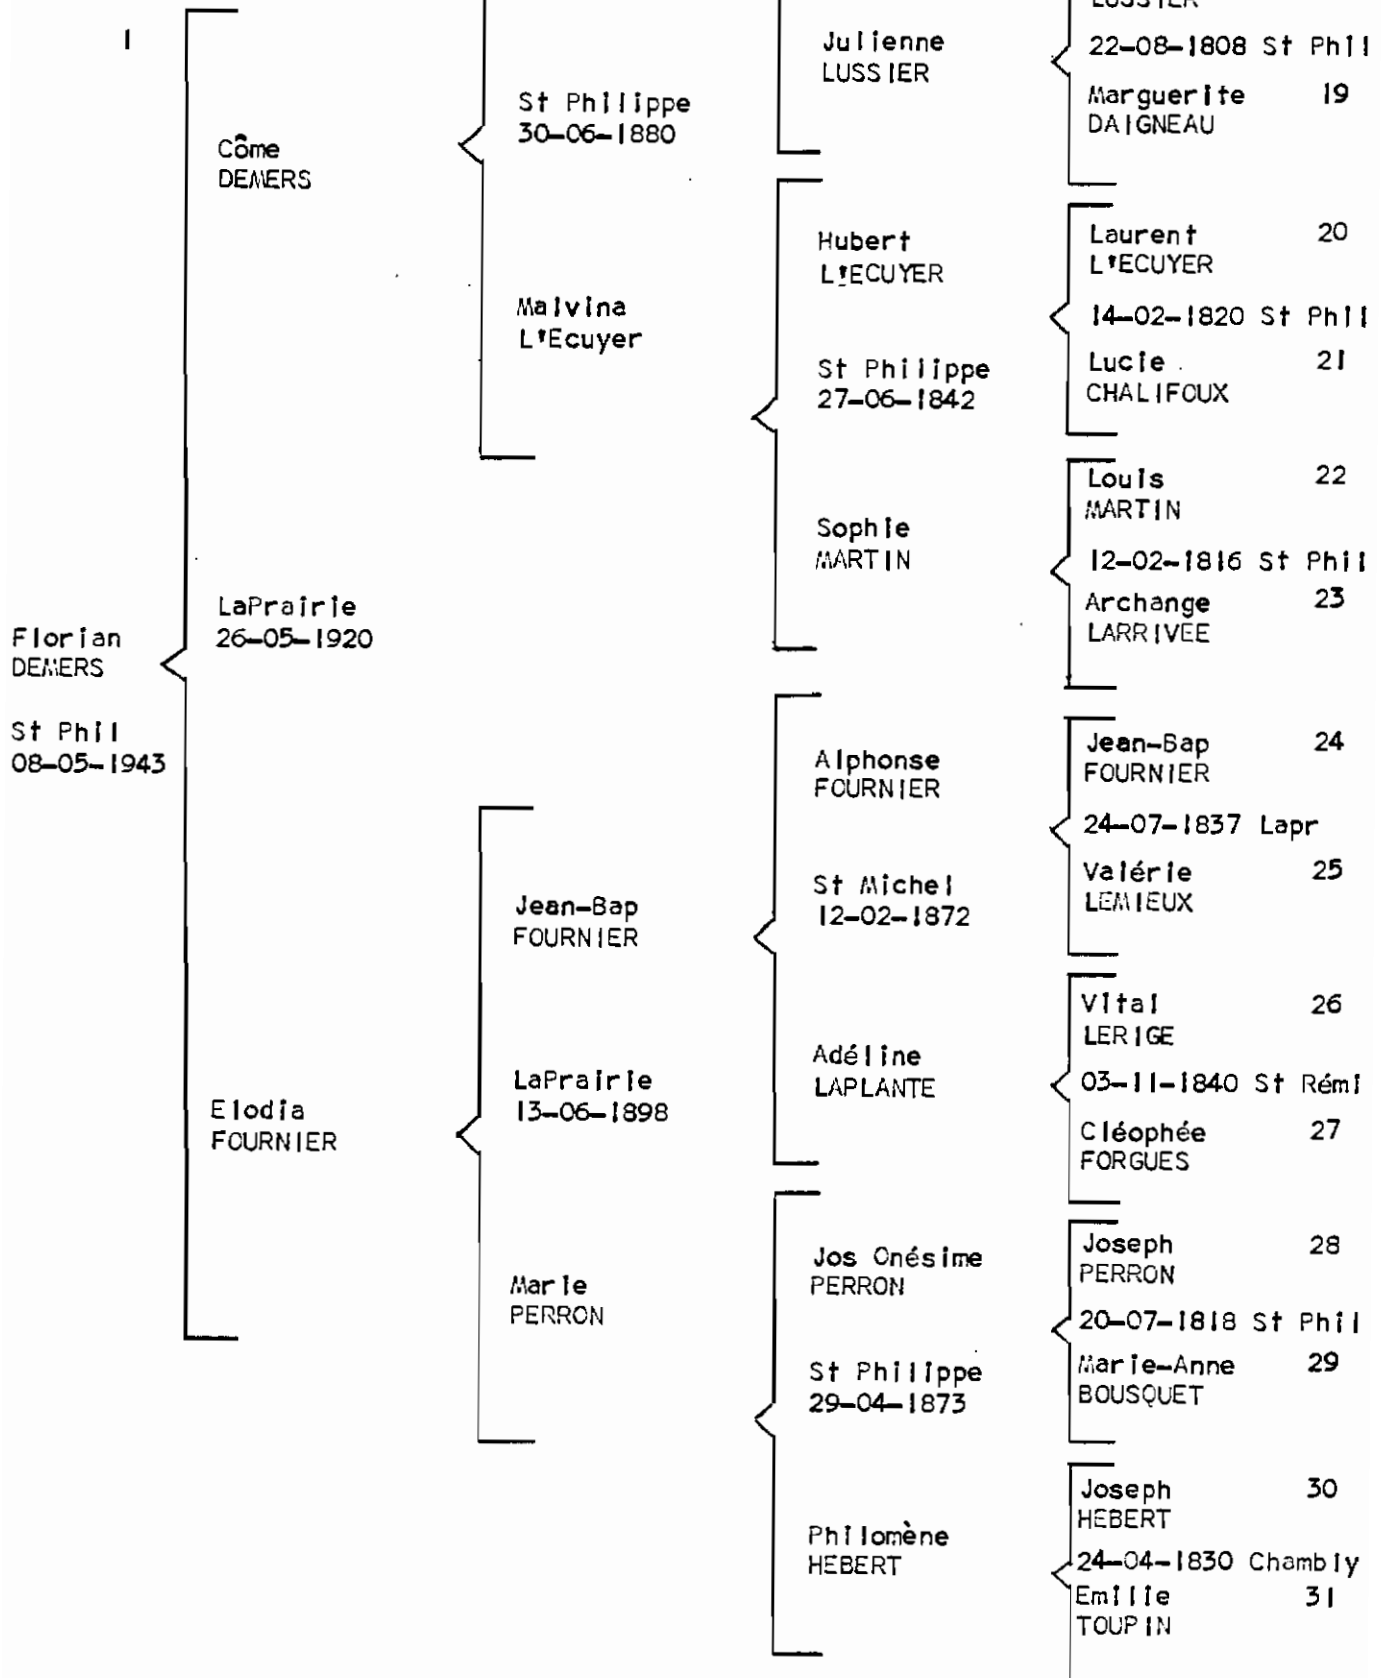

DEMERS

1ère	Florian DEMERS Thérèse PLOURDE	St Philippe 08-05-1943	Joseph PLOURDE Marie THIBAUT
2e	Côme DEMERS Elodia FOURNIER	LaPrairie 26-05-1920	Jean-Bap FOURNIER Marie PERRON
3e	Dieudonné DEMERS Malvina L'ECUYER	St Philippe 30-06-1880	Hubert L'ECUYER Sophie MARTIN
4e	Paul DEMERS Julienne LUSSIER	St Philippe 02-08-1847	Michel LUSSIER Marguerite DAIGNEAU
5e	Paul DEMERS Sophie MENARD	St Philippe 09-01-1826	Antoine MENARD Marie BOURDON
6e	François DEMERS (3ème) Angélique DUQUET	LaPrairie 28-09-1789	André DUQUET Angélique BABEU
7e	Jacques DUMAY Barbe BROSSEAU	LaPrairie 30-01-1719	Pierre BROSSEAU Barbe BOURBON
8e	Joseph DUMAY Marie GUITAUT	LaPrairie 25-10-1683	Jacques GUITAUT Marguerite REBOURS
9e	Etienne DUMAY Françoise MORIN	Québec 28-01-1648	Jean MORIN Jeanne DESNOVETS
10e	Jean DUMAY Miote LACOMBE	France	

ORIGINE

Dieppe, Rouen, NORMANDIE,
France.