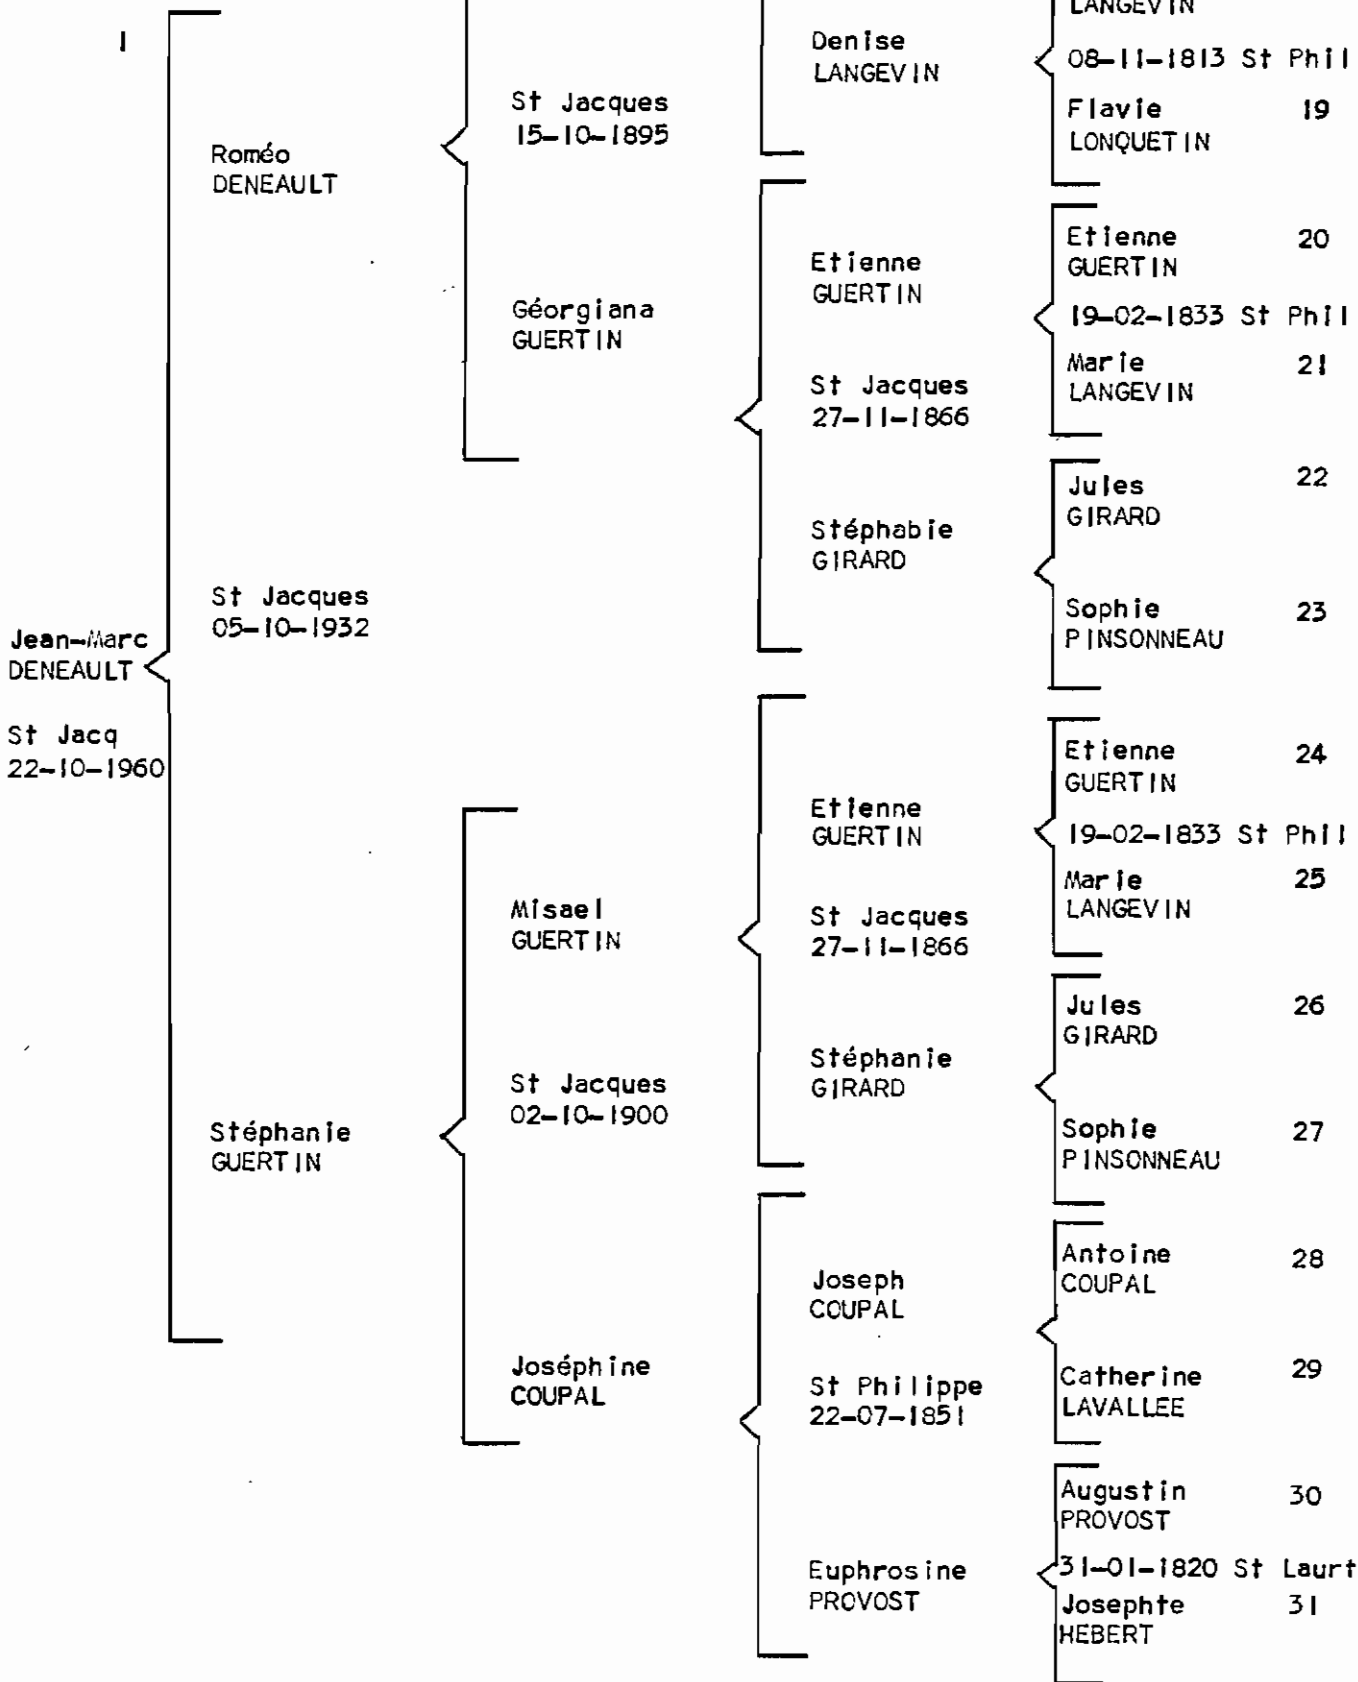

DENEAULT

1ère	Jean-Marc DENEAULT Solange DEMERS	St Jacques 22-10-1960	Omer DEMERS Bernadette BEAUDIN
2e	Roméo DENEAULT Stéphanie GUERTIN	St Jacques 05-10-1932	Misael GUERTIN Joséphine COUPAL
3e	Dosithé DENEAULT Georgiana GUERTIN	St Jacques 15-10-1895	Etienne GUERTIN Stéphanie GIRARD
4e	Moïse DENEAULT Denise LANGEVIN	St Philippe 05-02-1850	Michel LANGEVIN Flavie LONGTIN
5e	Laurent DENEAU Flavie PINSONNEAU	St Philippe 27-10-1823	François PINSONNEAU Josephite MALET
6e	Louis-Albert DENEAU M Henriette BEAUDIN	St Philippe 27-09-1790	Jacques BEAUDIN Barbe-Amable BABEU
7e	Jacques DENEAU Charlotte PINSONNEAU	LaPrairie 08-10-1753	Paul PINSONNEAU Josette TESSIER
8e	Etienne DENEAU Catherine BISAILLON	LaPrairie 07-02-1718	Benoit BISAILLON Catherine GAGNE
9e	Jacques DENEAU Marie RIVET	Montréal 18-04-1690	Maurice RIVET Marie CUSSON
10e	MARIN DENEAU L Thérèse LeBREUIL	Montréal 24-11-1659	Jean LeBREUIL Marie LECOMPTE

ORIGINE

Luché-Pringé, diocèse de
Mans, MAINE, France.