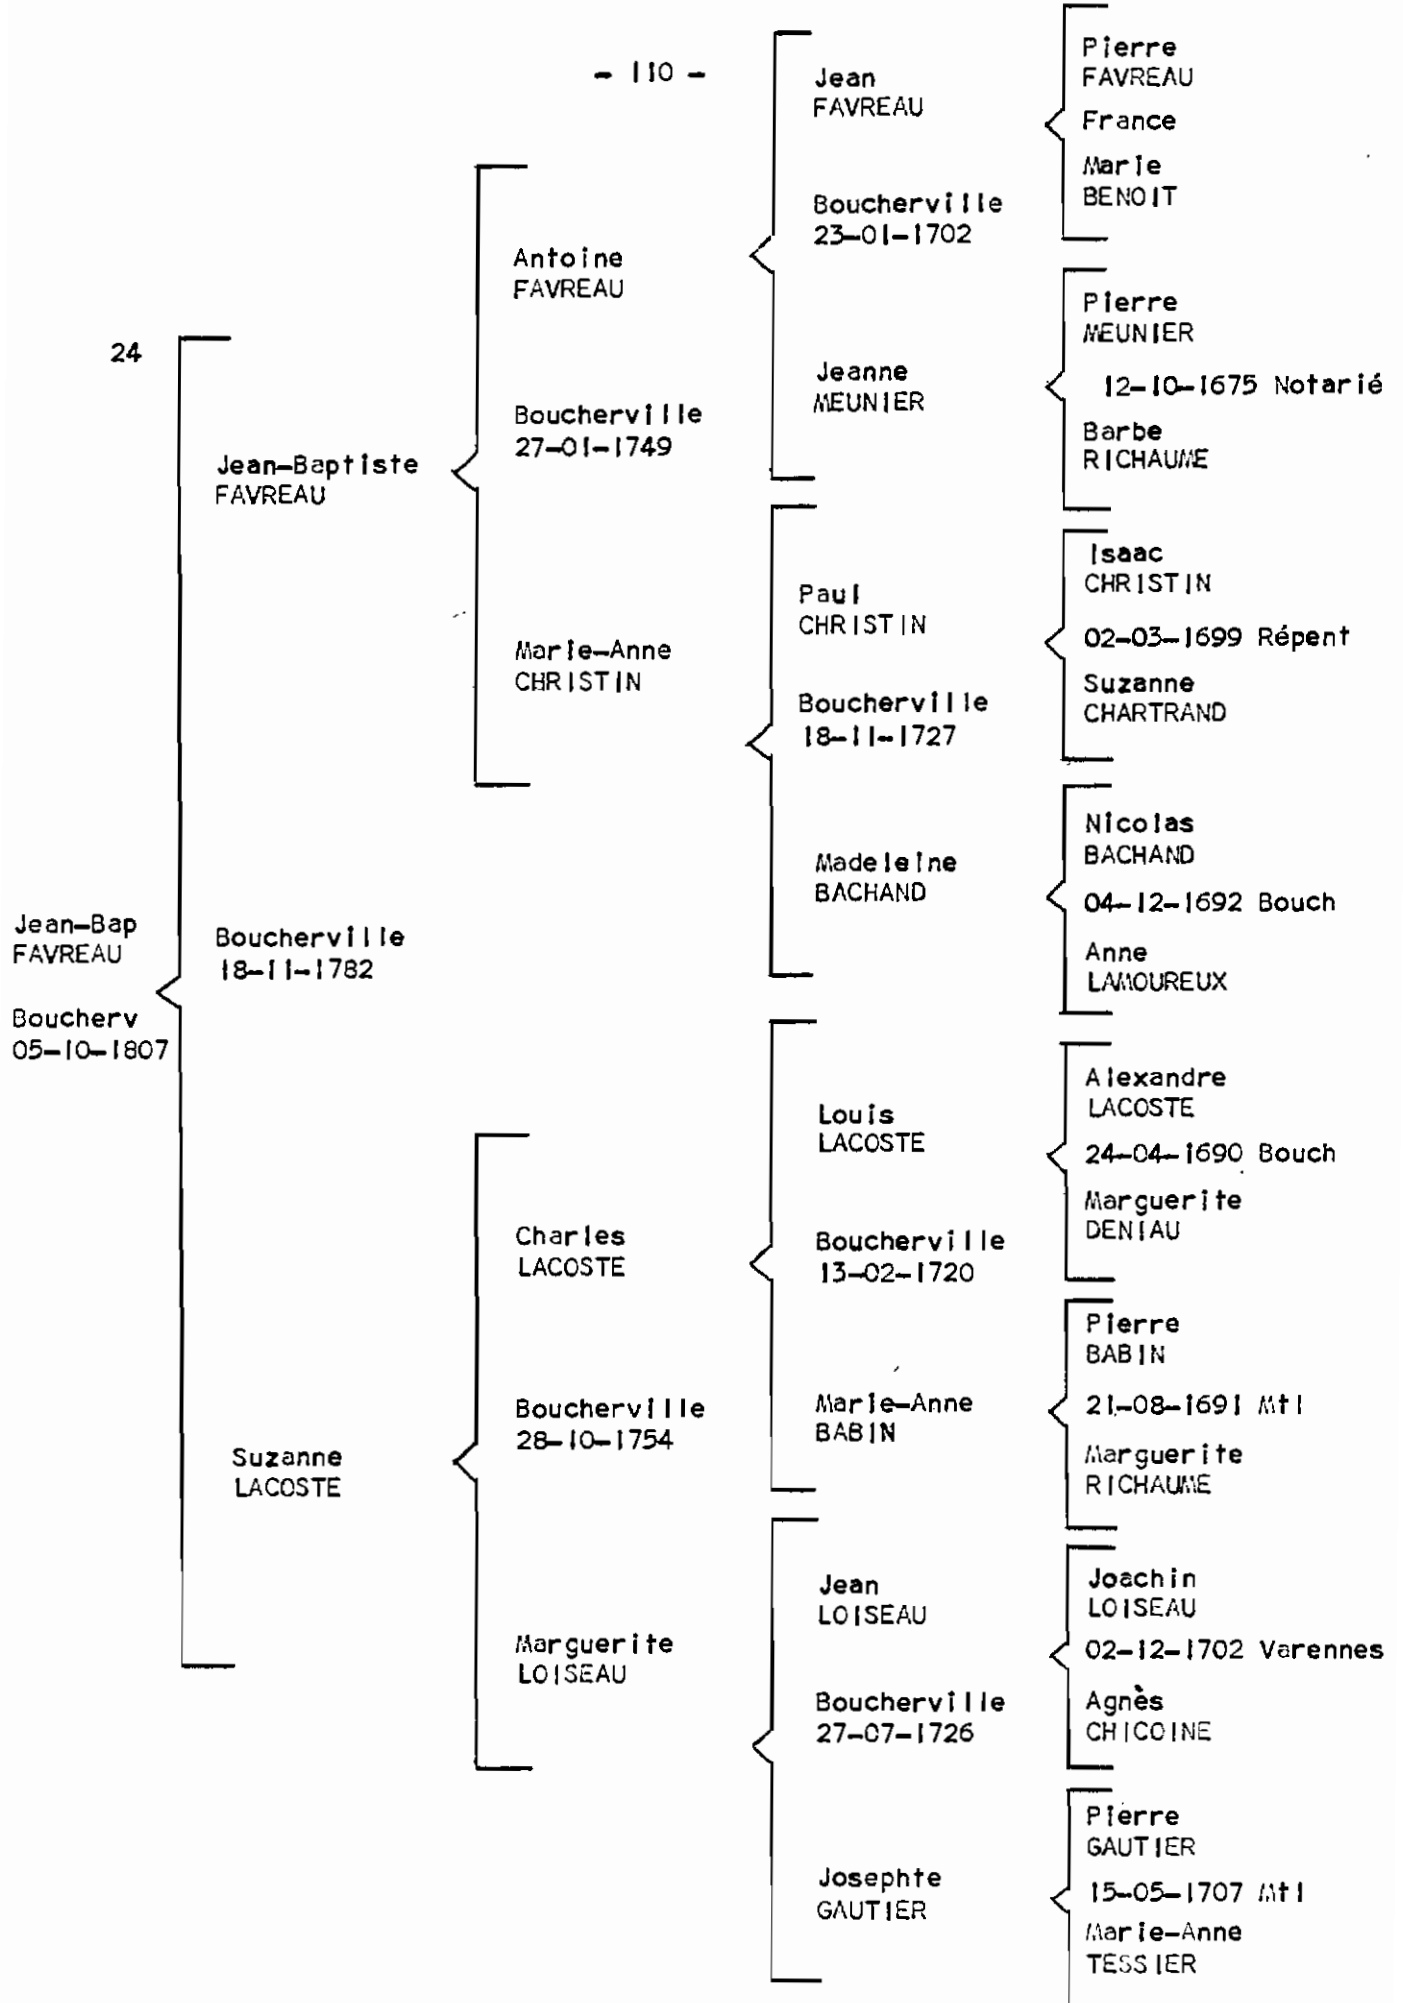

SENECAL

1ère	Yves SENECAI Suzanne DENAULT	LaPrairie 10-06-1961	Wilfrid DENAULT Noëlla CREVIER
2^e	Arthur SENECAI Alice STE MARIE	St Rémi 28-09-1938	Adélaré STE MARIE Léona MEUNIER
3^e	Jules SENECAI Eudoxie BROSSEAU	LaPrairie 30-01-1900	Jérémie-Vital BROSSEAU Martine SENECAI
4^e	Jullien SENECAI Christine SURPRENANT	St Hubert 11-10-1864	Jean-Bap SURPRENANT Anastasia RACINE
5^e	François SENECAI Marie-Louise LEFEBVRE	LaPrairie 05-10-1818	Toussaint LEFEBVRE Marie-Louise LEFEBVRE
6^e	François SENECAI Marie-Louise STE MARIE	LaPrairie 11-07-1788	Louis STE MARIE MARIE MARCILE
7^e	François SENECAI Josette NORMANDIN	LaPrairie 01-02-1762	Joseph NORMANDIN Marie-Anne PLAMONDON
8^e	Pierre SENECAI Suzanne BOURDEAU	LaPrairie 10-06-1731	Pierre BORDEAU Marguerite LEFEBVRE
9^e	Pierre SENECAI Marg PINSONNEAU	Montréal 04-11-1698	François PINSONNEAU Anne Le BER
10^e	Jean SENECAI Catherine DE SEINE	Montréal 15-10-1672	Pierre DE SEINE Marguerite LEGER
11^e	Martin SENECAI Jeanne DELAPER	France	

ORIGINE

St Martin diocèse de Rouen
NORMANDIE, France.