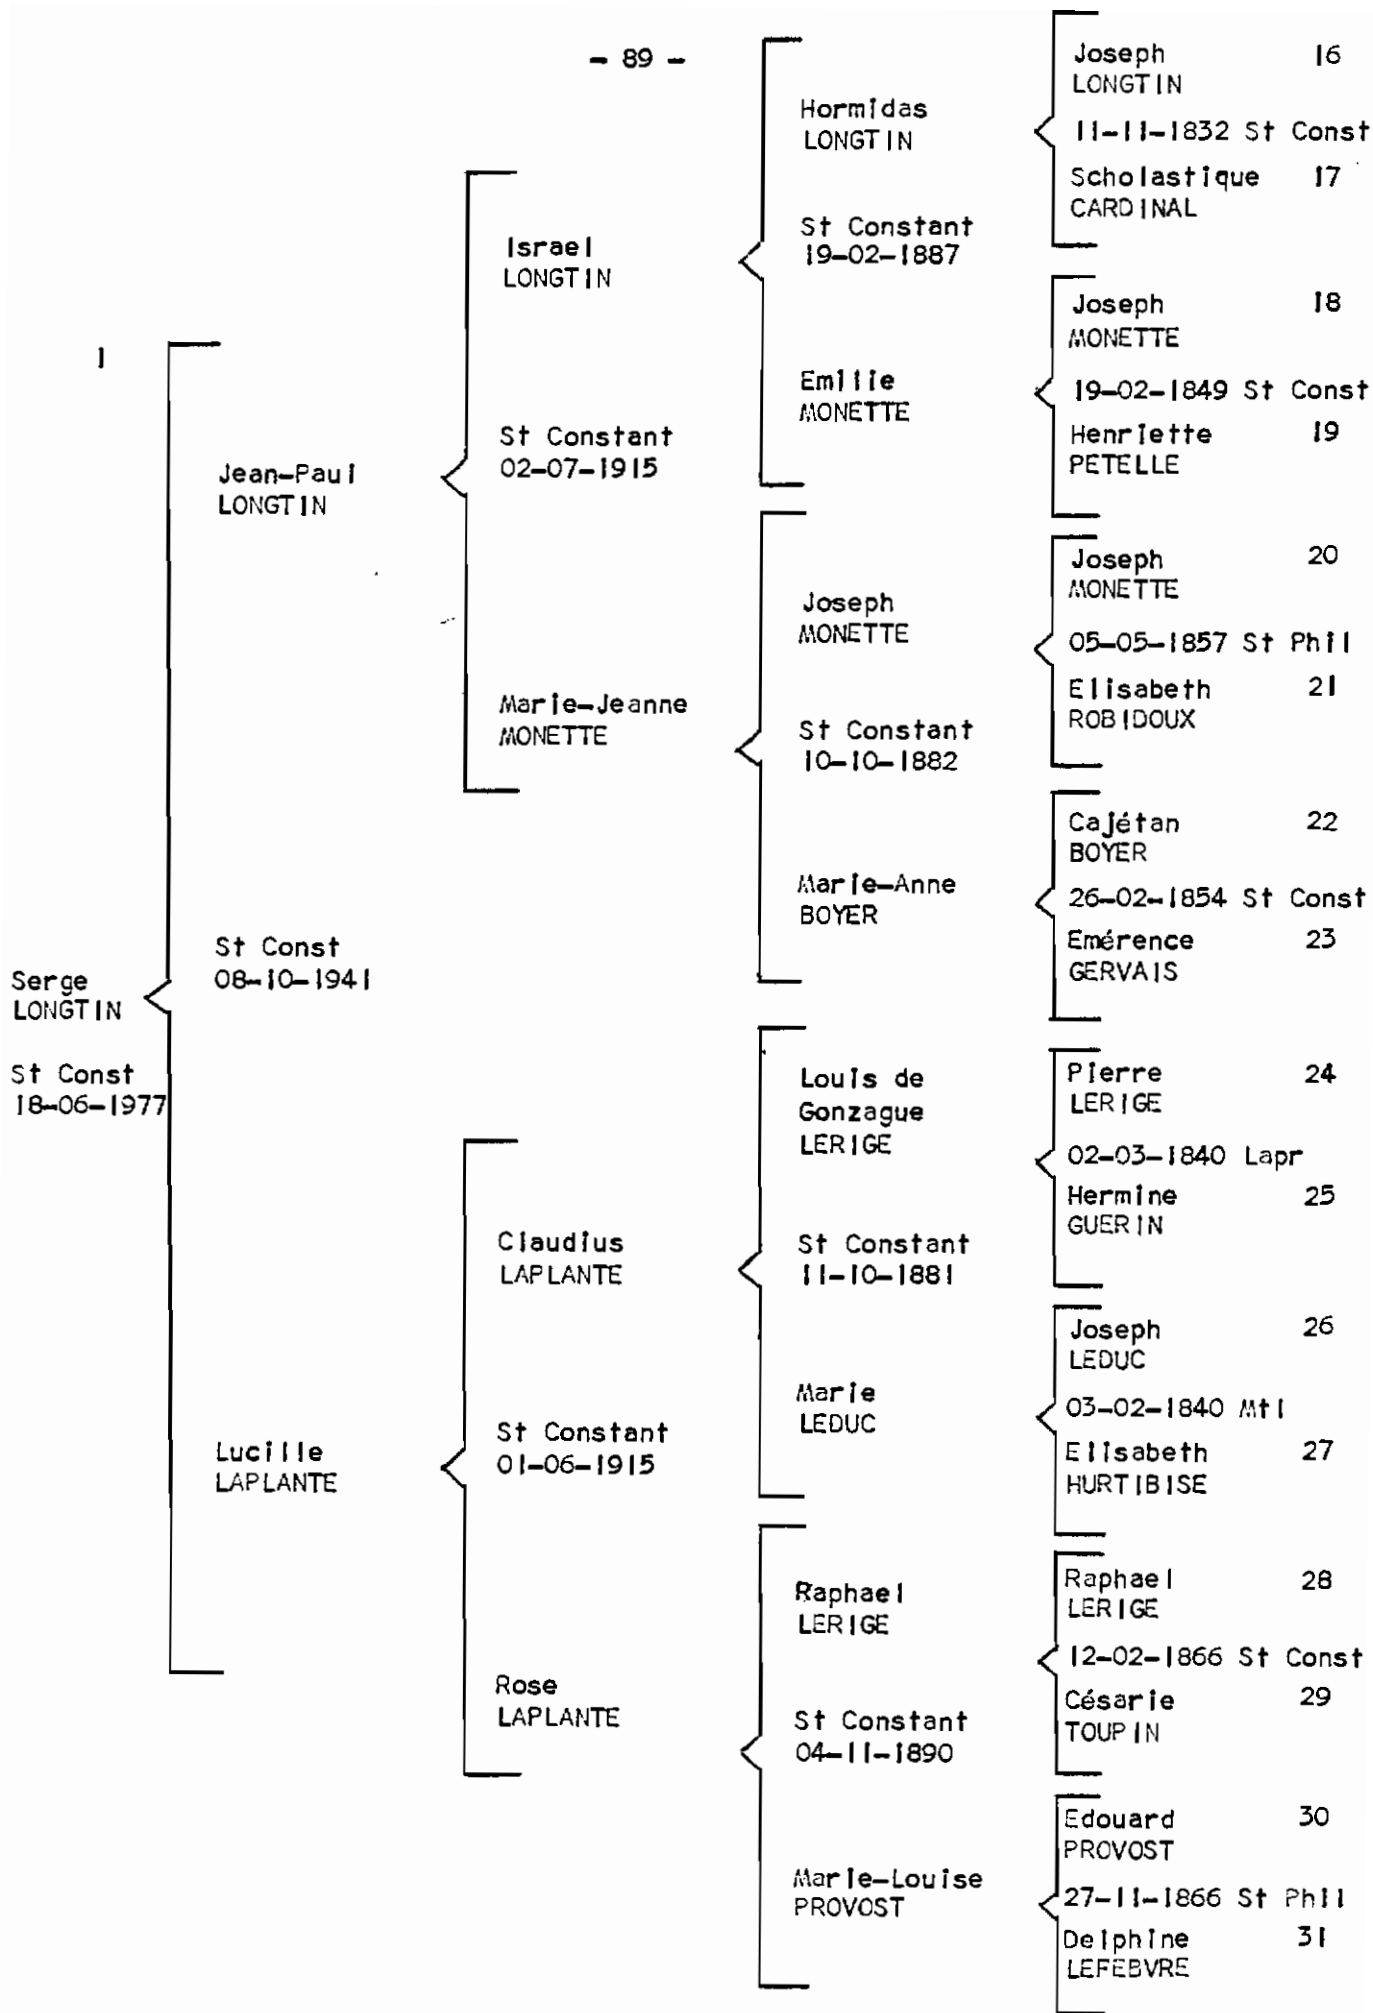

LONGTIN

1ère	Serge LONGTIN Johanne LALANDE	St Constant 18-06-1977	Gérard LALANDE Aurore VAILLANT
2e	Jean-Paul LONGTIN Lucille LAPLANTE	St Constant 18-10-1941	Jos Claudius LAPLANTE Rose LAPLANTE
3e	Israel LONGTIN Marie-Jeanne MONETTE	St Constant 02-02-1915	Joseph MONETTE Marie-Anne BOYER
4e	Hormidas LONGTIN Emilie MONETTE	St Constant 19-02-1887	Joseph MONETTE Henriette PETELLE
5e	Joseph LONGTIN Scholastique CARDINAL	St Constant 11-11-1832	Constant CARDINAL Catherine GAGNE
6e	André LONGTIN Suzanne TREMBLAY	St Philippe 05-08-1799	Paul TREMBLAY Suzanne RINVILLE
7e	Jean-Bap LONQUETIN Marguerite LAMARQUE	LaPrairie 02-11-1753	François LAMARQUE Marguerite MESNIL
8e	André LONQUETIN Marguerite CAILLE	LaPrairie 23-11-1715	Antoine CAILLE Anne AUBRY
9e	Jérôme LONQUETIN Catherine MARIE	Montréal 16-10-1684	Louis MARIE Mathurine GOARD
10e	André LONQUETIN Jeanne BRIERE	France	

ORIGINE

Aucune mention du lieu d'origine,
dans les Archives Nationales.