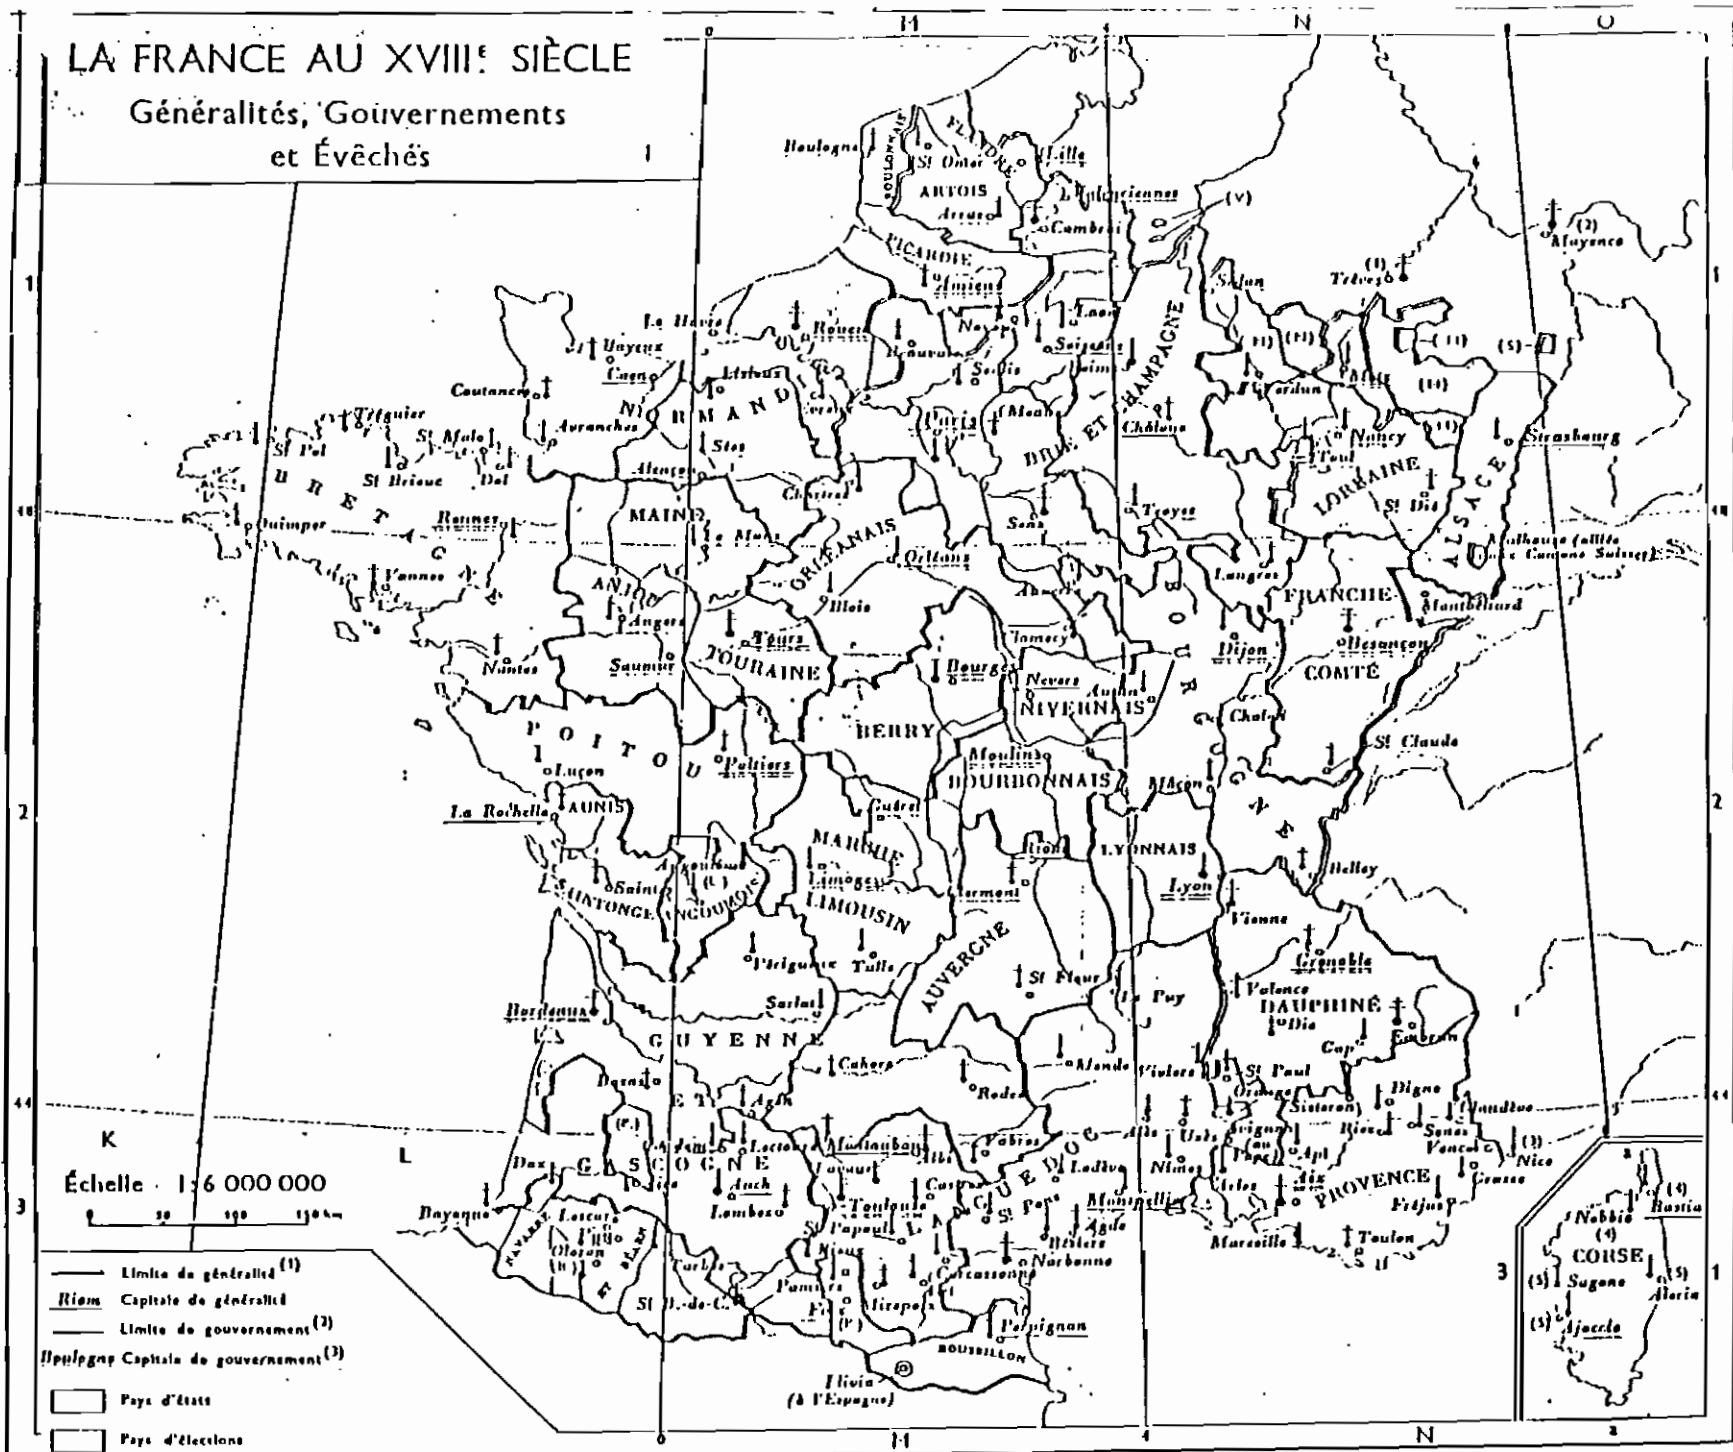

LA FRANCE AU XVIIIe SIÈCLE

Généralités, Gouvernements
et Évêchés

Échelle 1:6 000 000

0 50 100 150 km

- Limite de généralité (1)
- Rivier Capitale de généralité
- Limite de gouvernements (2)
- Capitale de gouvernements (3)
- Pays d'états
- Pays d'élections