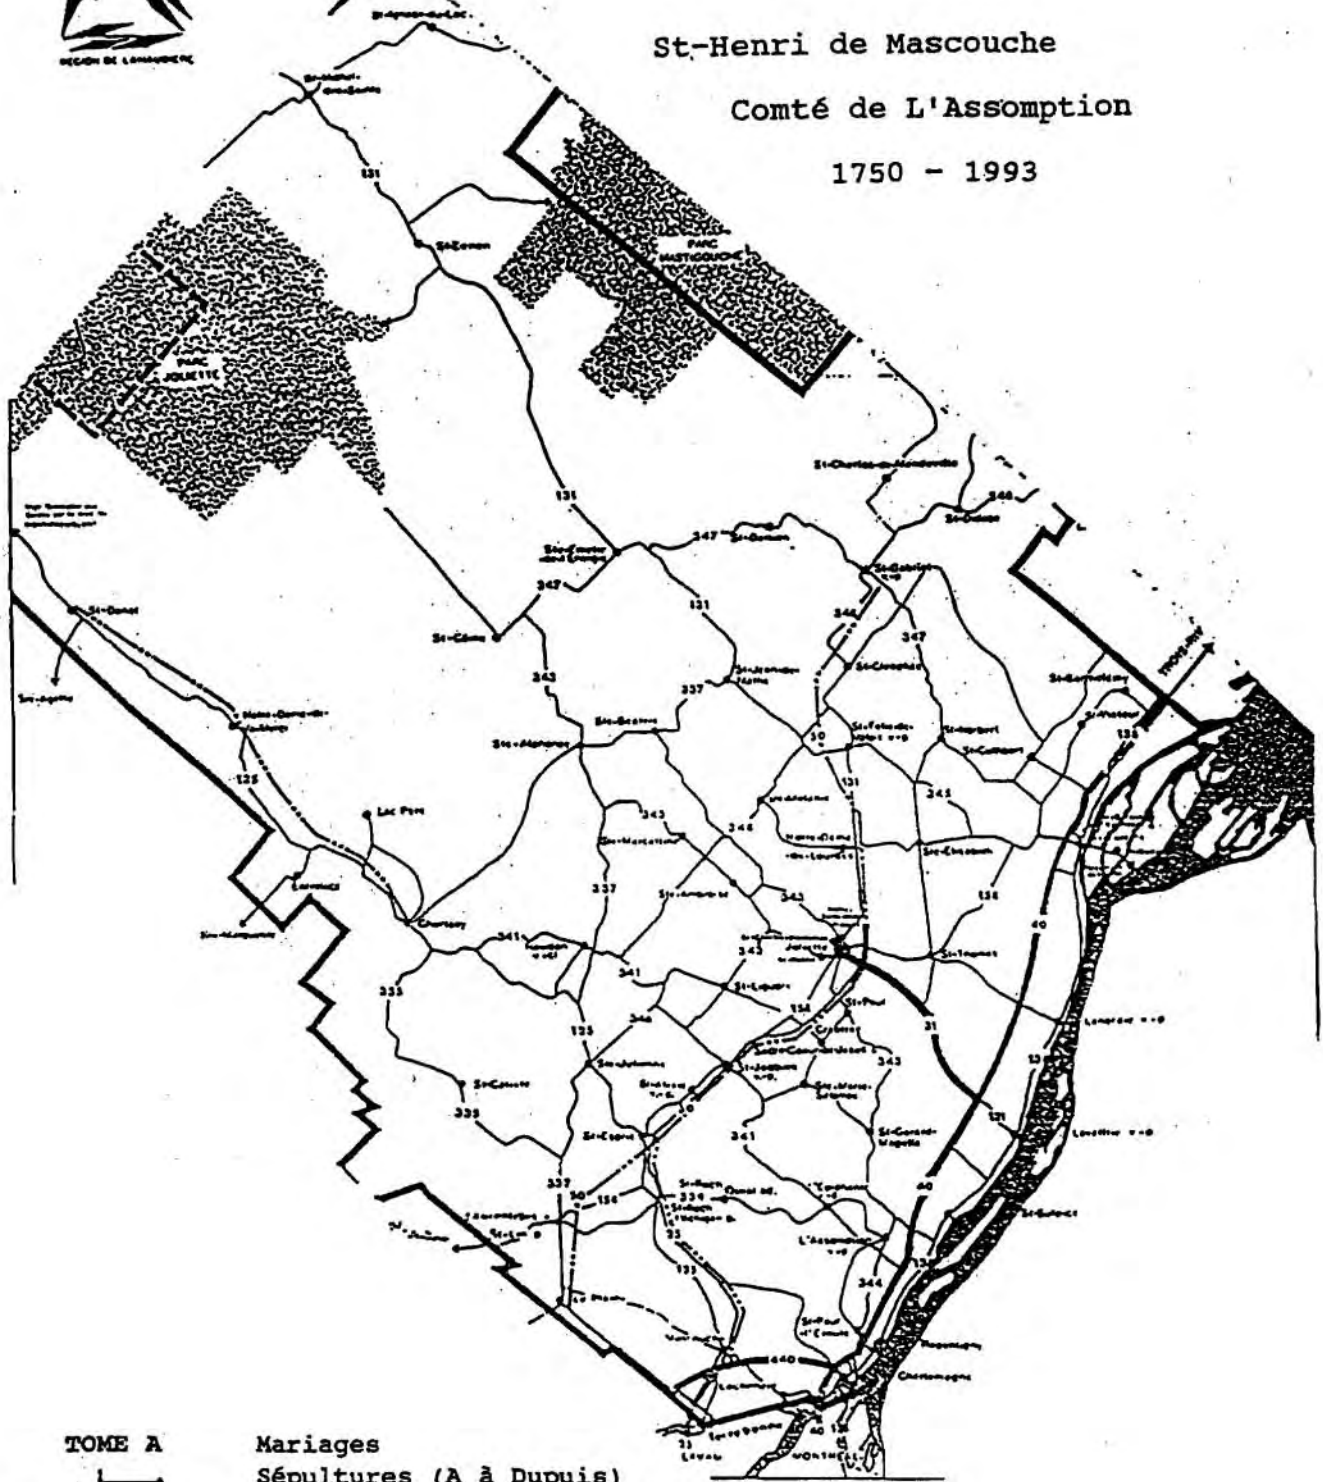

St-Henri de Mascouche

Comté de L'Assomption

1750 - 1993

- TOME A   Mariages
- ┌───┐   Sépultures (A à Dupuis)
- TOME B   Sépultures (Dupuis à Z)
- ┌───┐   Annotations marginales
- TOME C   Baptêmes (A à Guindon)
- TOME D   Baptêmes (Guindon à Z)

Société de Généalogie de Lanaudière
publication no 89