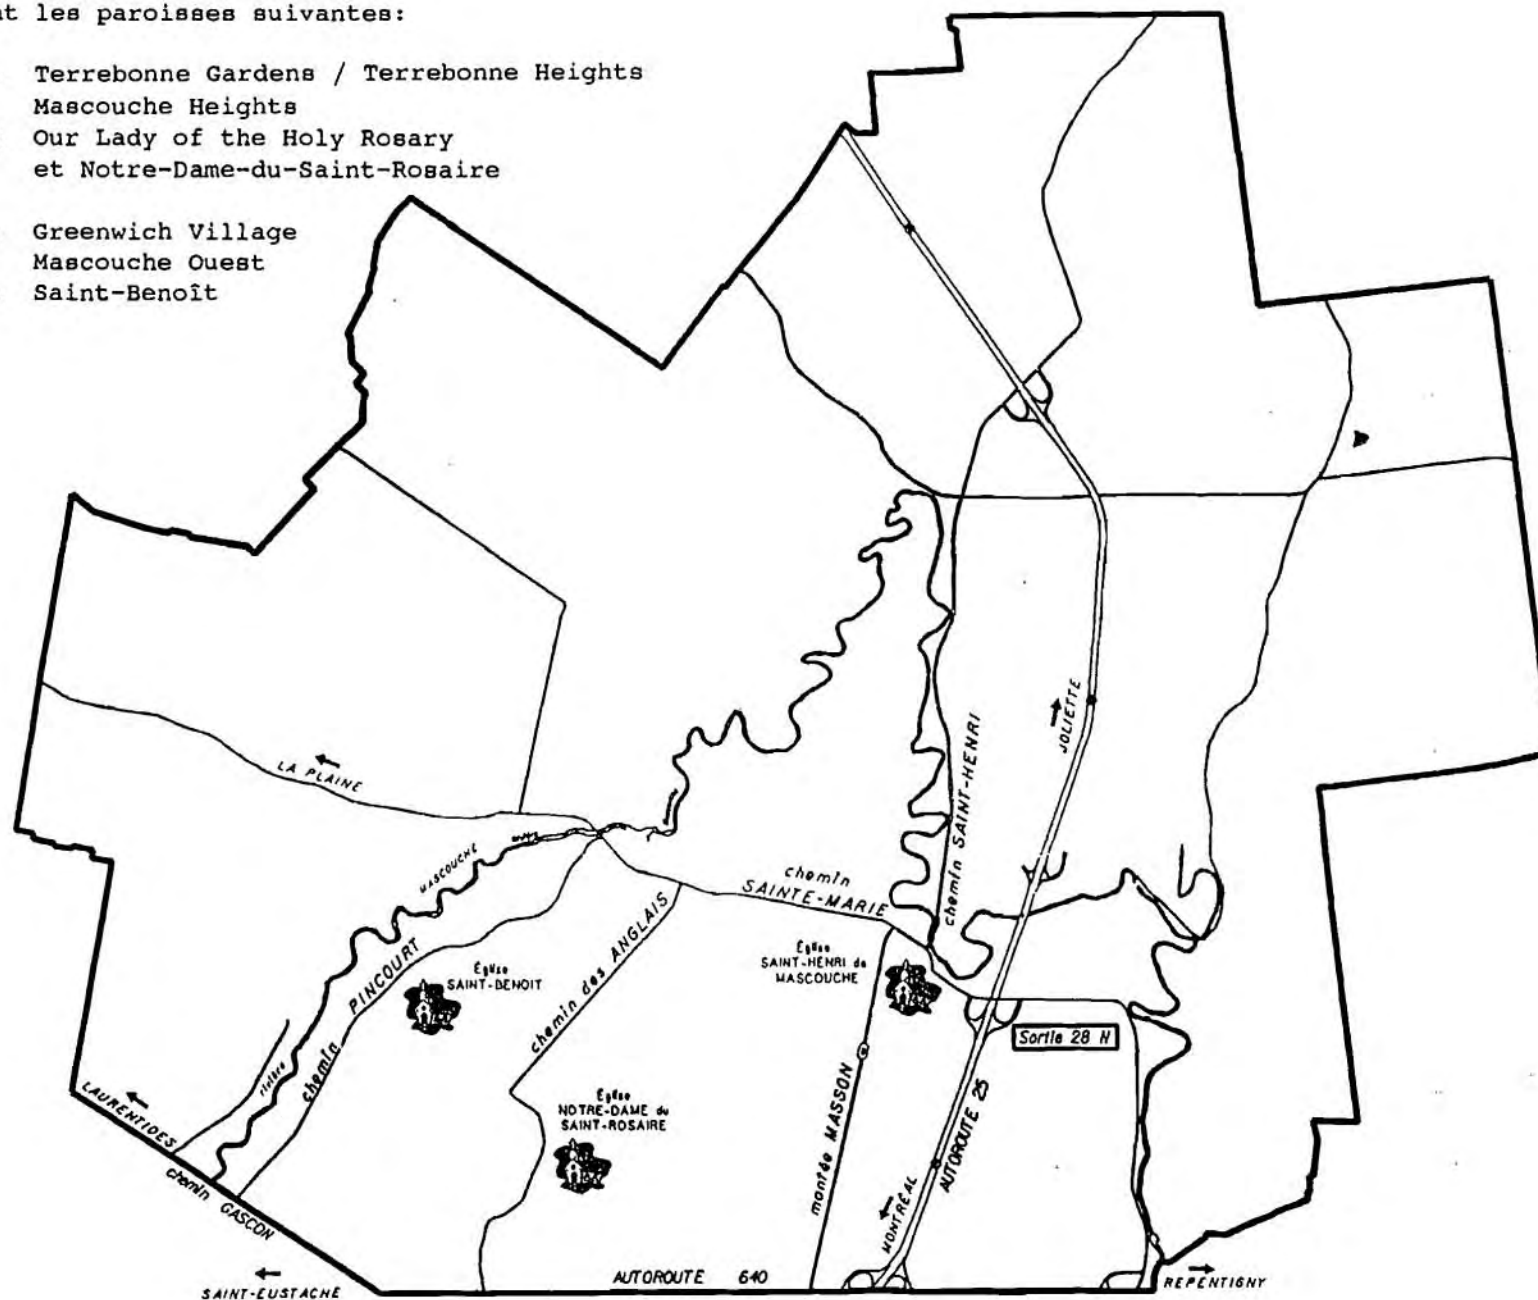

Appellation des secteurs
de la municipalité de Mascouche
regroupant les paroisses suivantes:

Au début: Terrebonne Gardens / Terrebonne Heights
ensuite: Mascouche Heights
Paroisse: Our Lady of the Holy Rosary
et Notre-Dame-du-Saint-Rosaire

Au début: Greenwich Village
ensuite: Mascouche Ouest
Paroisse: Saint-Benoît