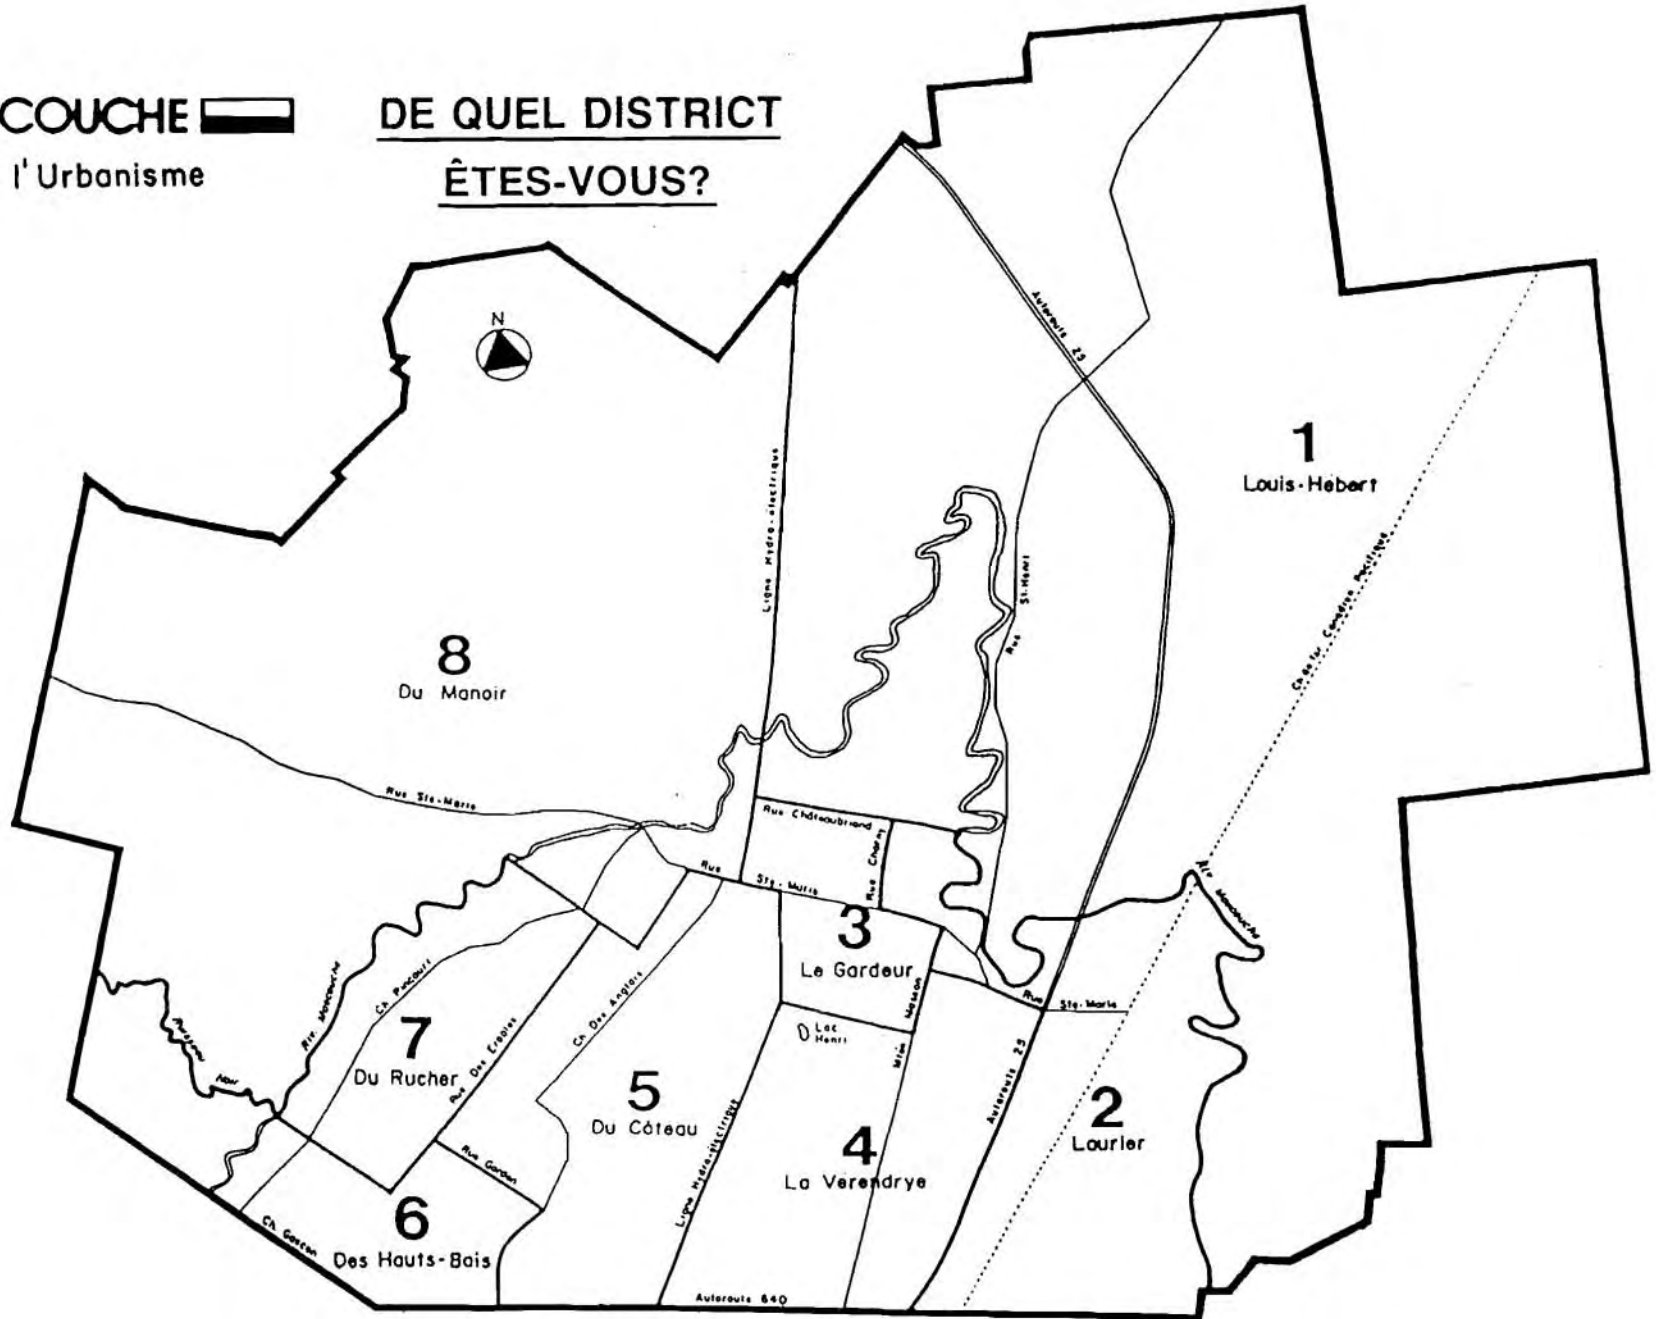

MASCOUCHE

Service de l'Urbanisme

DE QUEL DISTRICT ÊTES-VOUS?