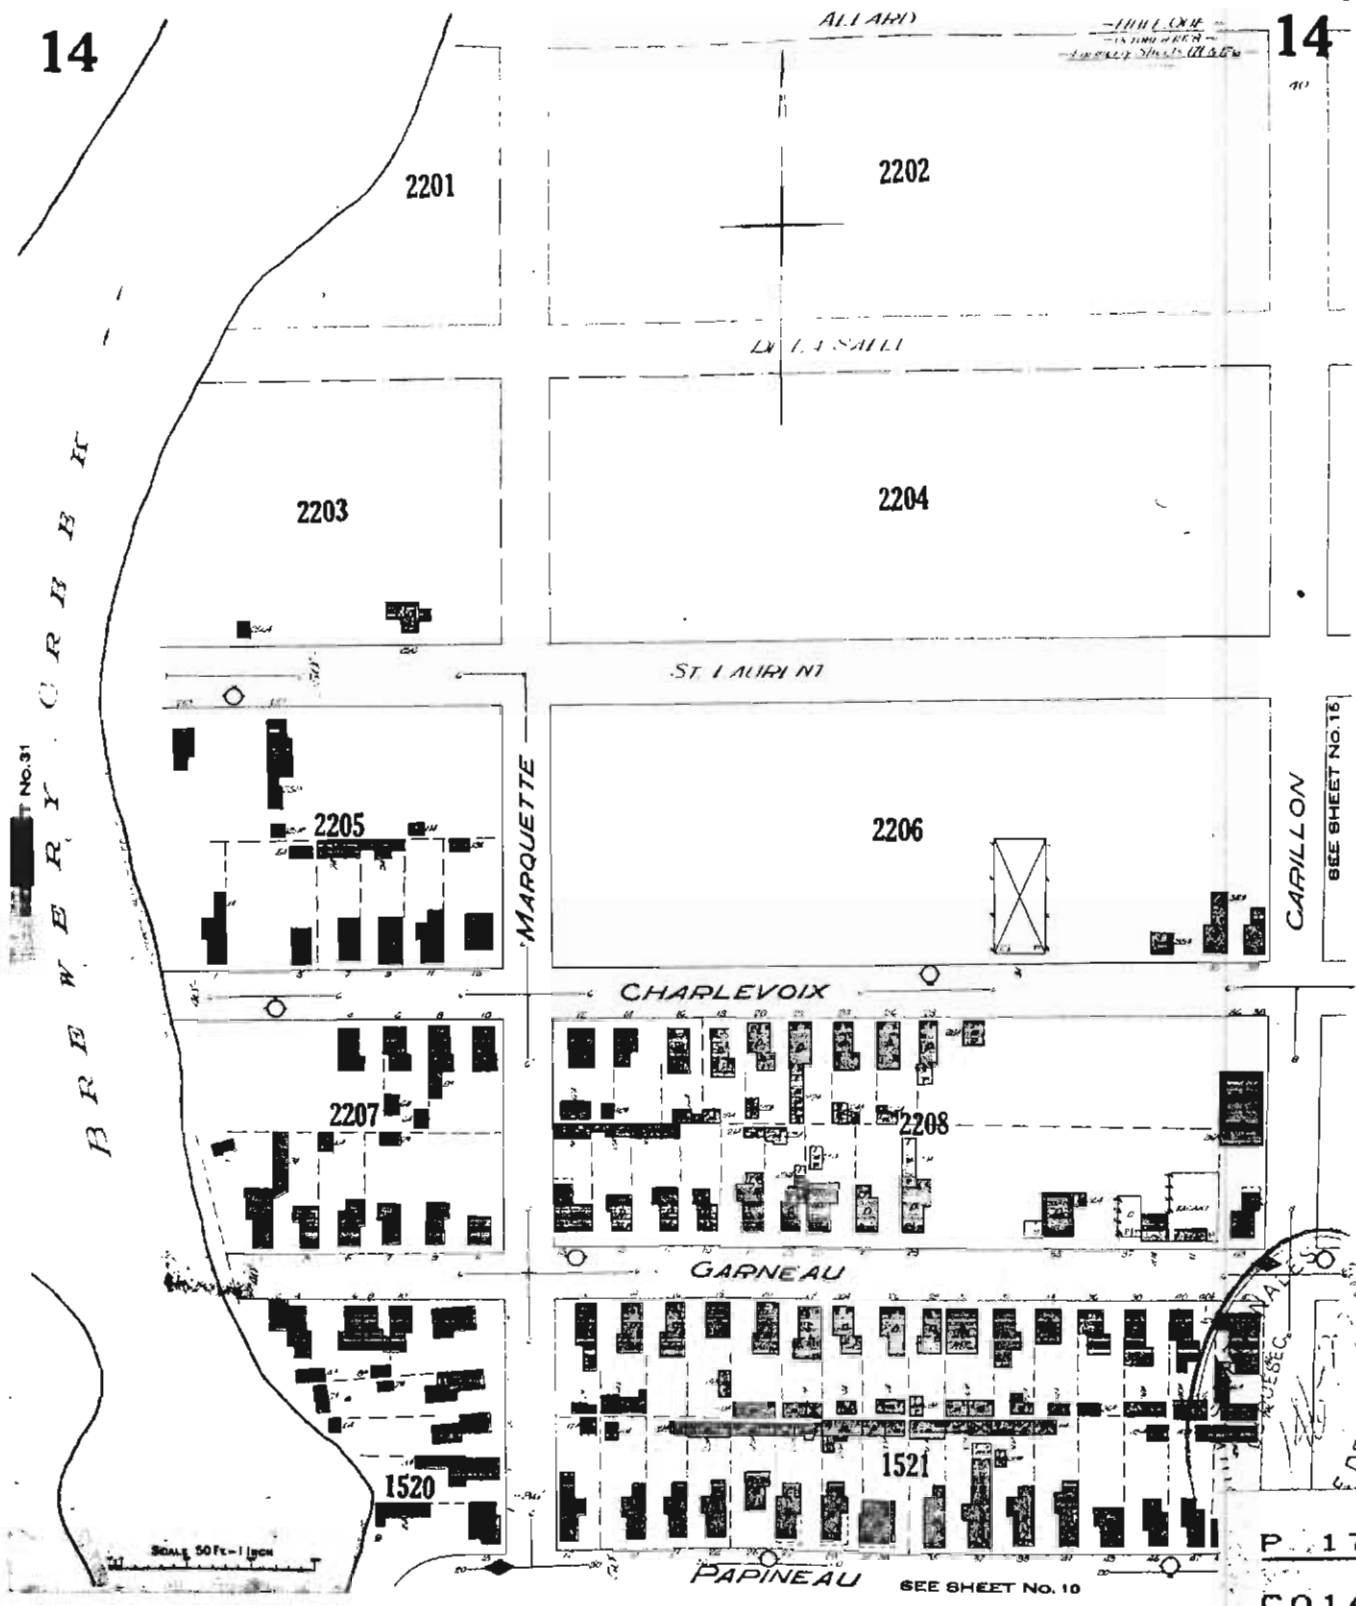

14

14

NO. 31

SEE SHEET NO. 16

SEE SHEET NO. 10

P. 176
CO 146
- 14