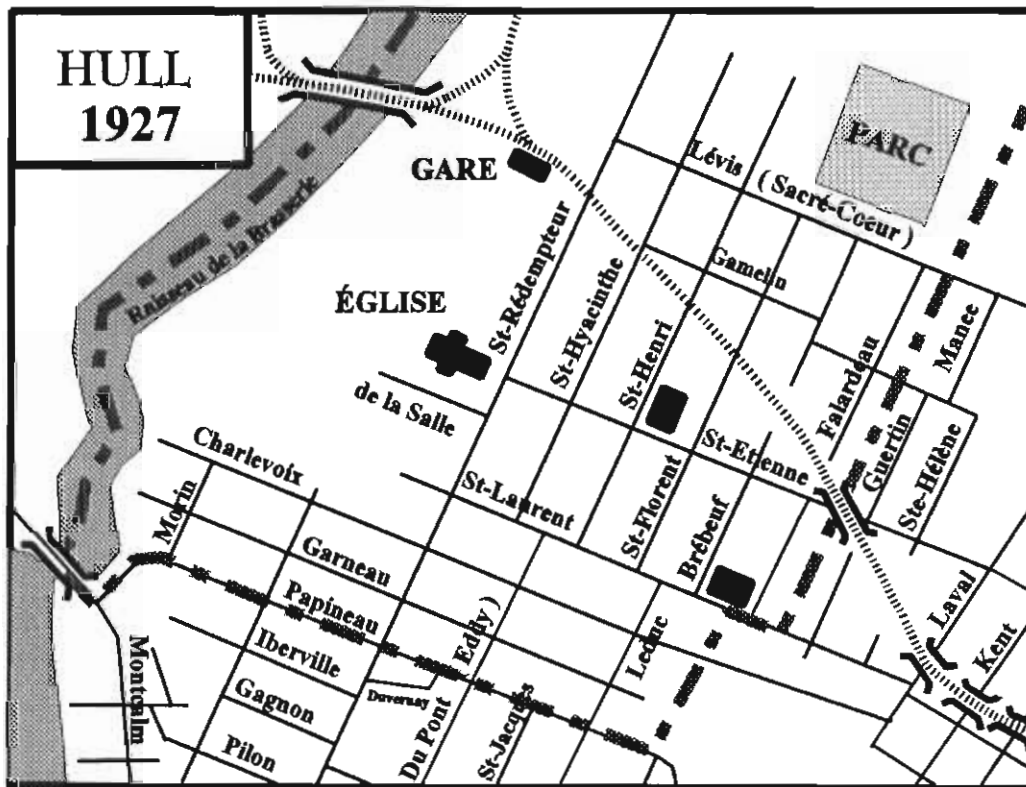

Limites de la paroisse du Très-Saint-Rédempteur de Hull