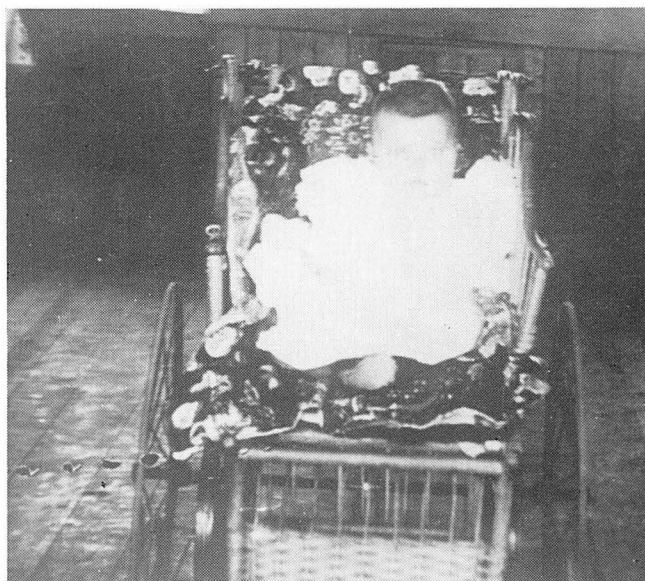

Henri à 6 mois.

Beloin, Joseph-Henri-Gérard, fils de Alfred Beloin et de Emilia Noël, né le 29 février, baptisé le 1er mars.