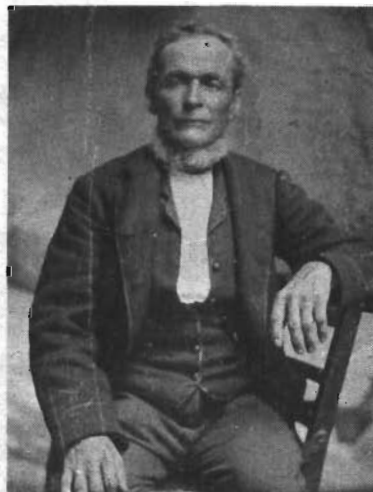

Jérôme Rodrigue
8-11-1915