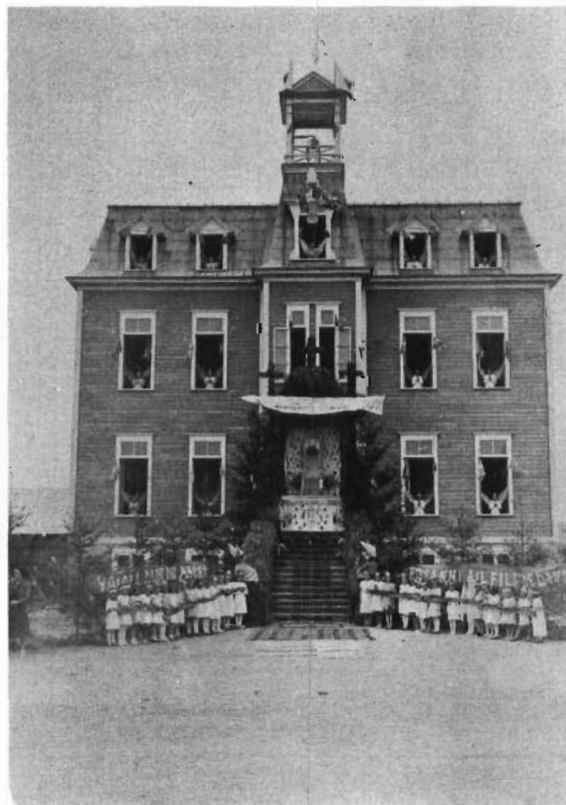

Notes historiques

Noms des enfants qui furent admis à la première communion.

Pierre Audy	12 ans	Séraphin Plamondon	11 ans
Narcisse Perron	10 ans	Azarias Légaré	10 ans
Antoine Piché	11 ans	Ferdinand Roy	12 ans
Pierre Lafontaine	12 ans	Pierre Lemoyne	12 ans
Henri Lafontaine	12 ans	Joseph Trudel	10 ans
Alfred Perron	11 ans		

Mathilde Massicotte 10 ans
Octavie Ayotte 10 ans
Elisabeth Savard 11 ans

Total: 14 27 juin 1881
Jean-Baptiste Grenier prêtre curé

14 décembre 1890

Il s'est terminé aujourd'hui une retraite de cinq jours prêchée et présidée par le Révérend Père Frédéric de Ghyvelde.

La chapelle a toujours été encombrée à tous les exercices. En dépit du temps qui n'a pas toujours été propice, pendant cette retraite il s'est donné 960 communions, 314 ont été admis dans la confrérie du Tiers-Ordre de Saint-François, sur ce nombre 147 hommes et 169 femmes.

Le Révérend Père a fait la bénédiction solennelle du groupe du Rosaire et aussi la bénédiction d'une foule d'objets de piété que les paroissiens ont voulu présenter et garder en souvenir de cette belle retraite.

Prêtres présents: Jean-Baptiste Grenier curé de Saint-Tite
O. Genest prêtre vicaire à Saint-Tite
Père Frédéric de Ghyvelde
Michel Janelle prêtre curé
(archives paroisse de Sainte-Thècle)

A Noël, les sapins odorants
décorent l'église de Sainte-Thècle.

Reposoir à l'école no 1.