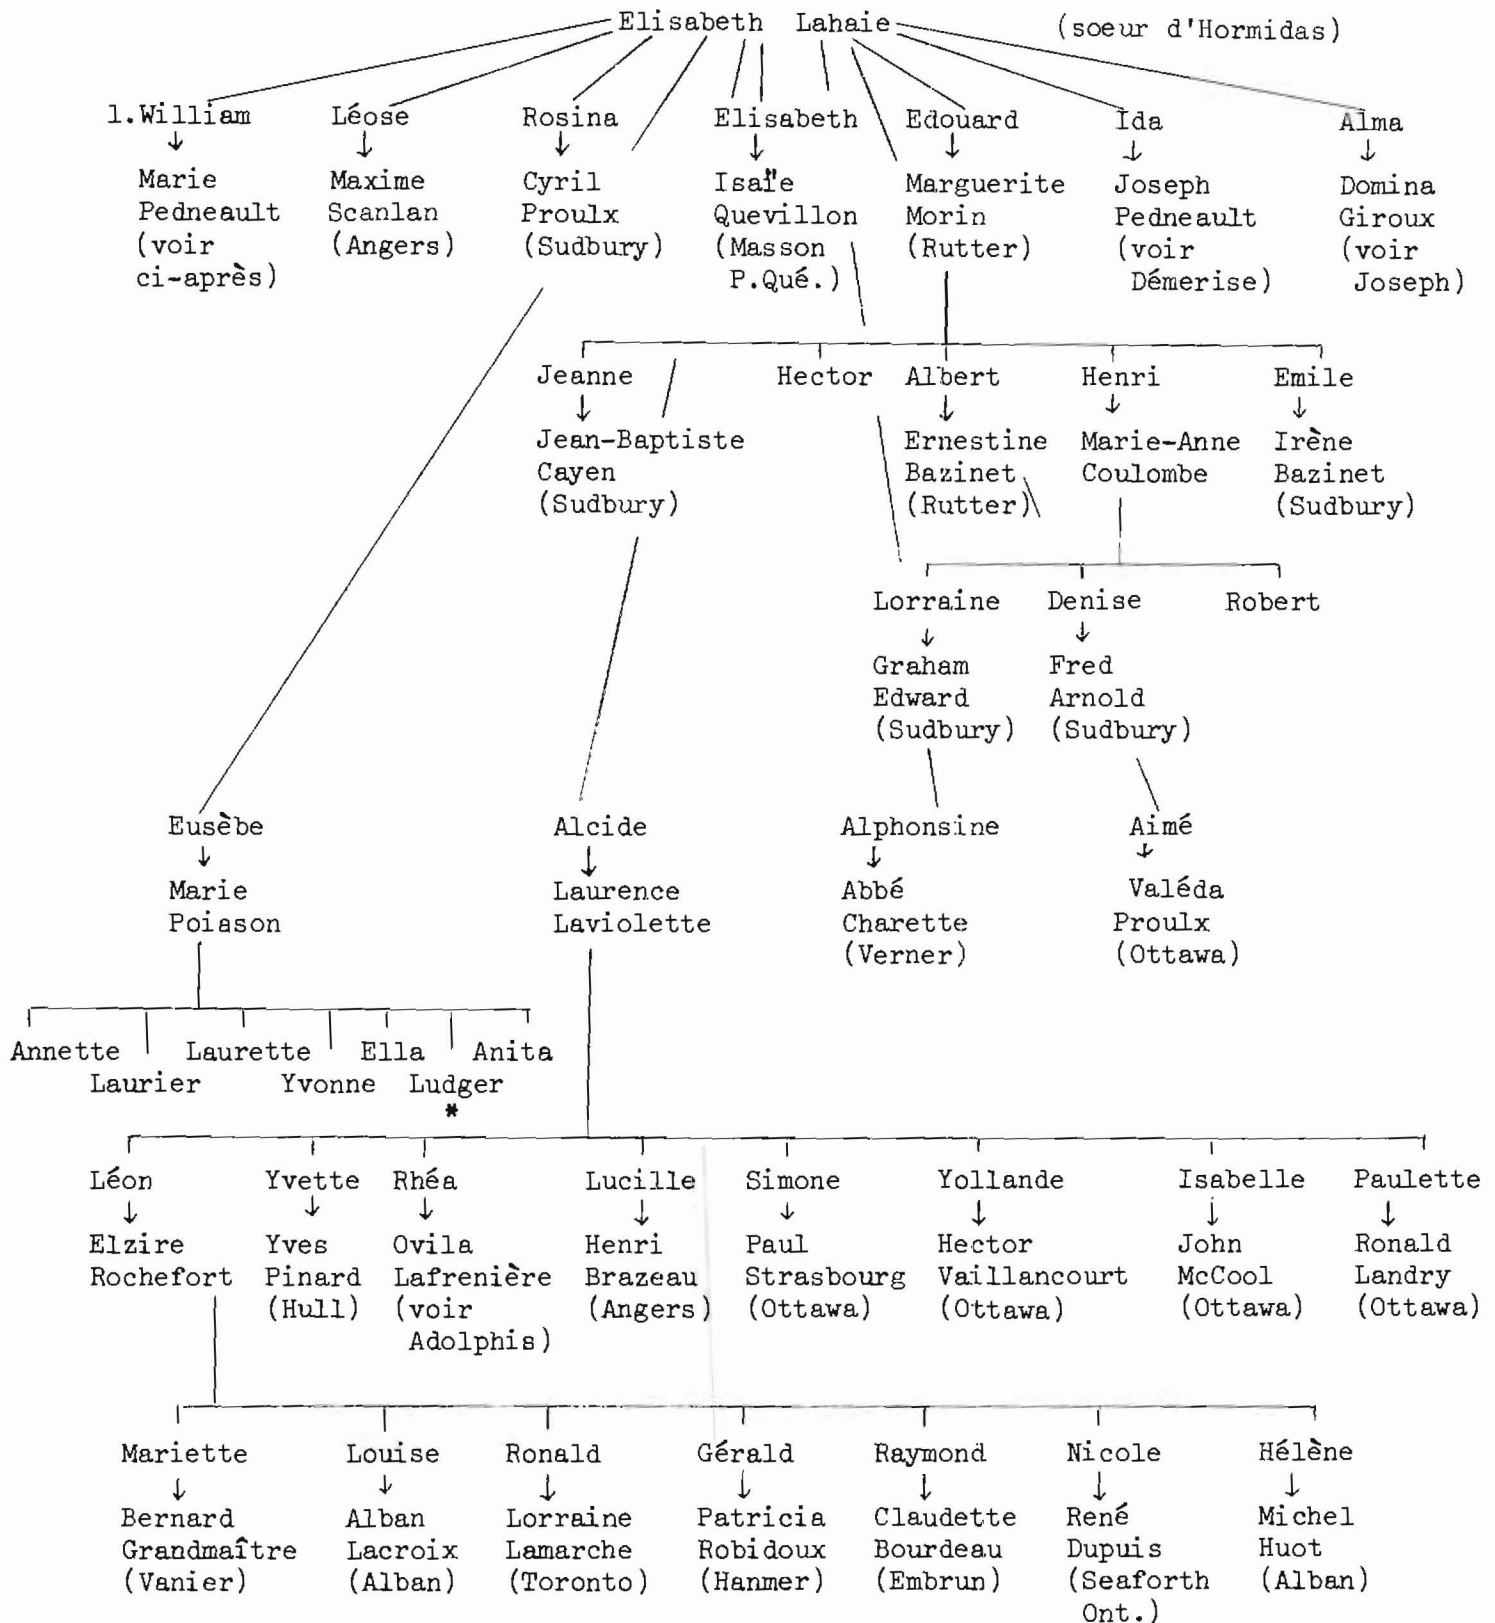

DAOUST, Emery

Daoust Emery (1903) de Angers P.Qué.