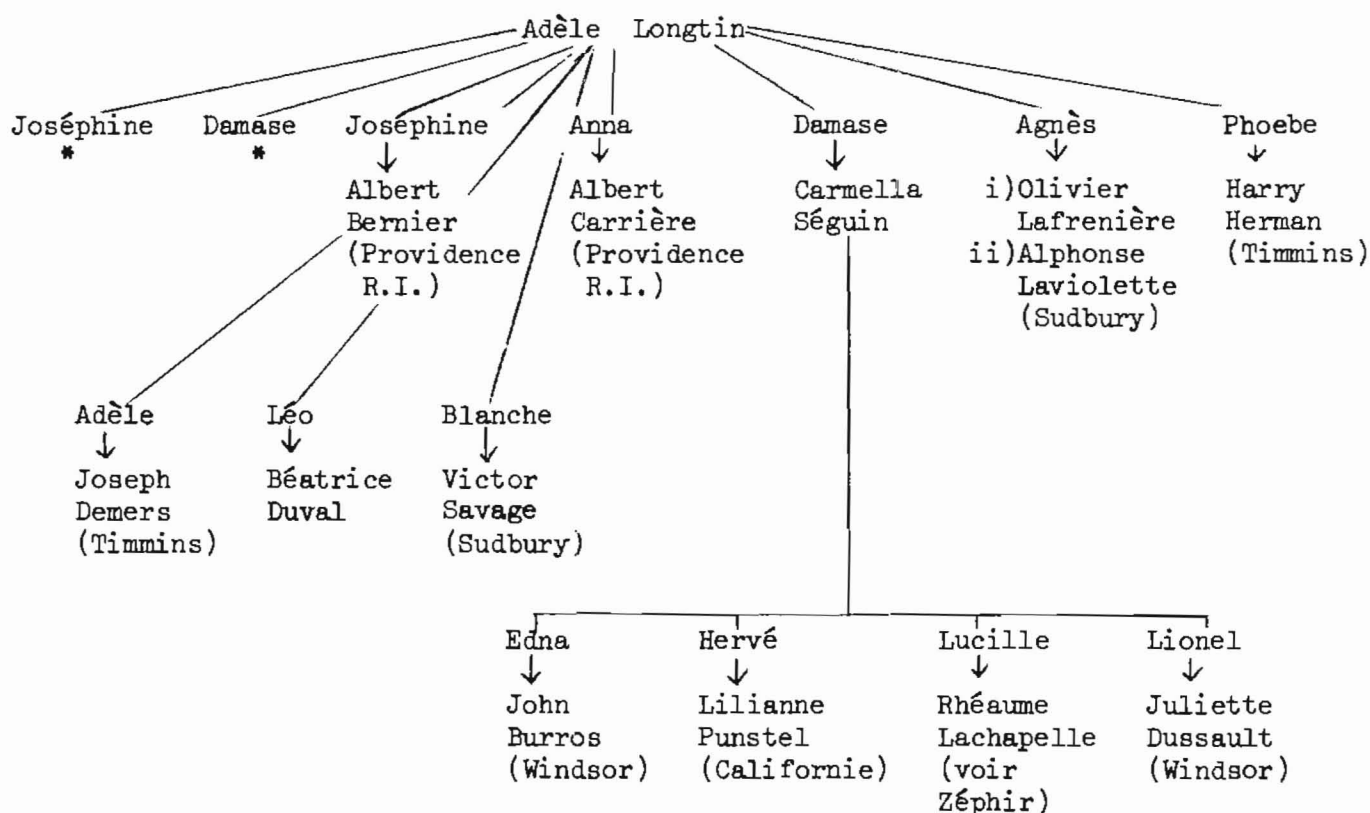

BEAUDOIN, Damase

Beaudoin Damase (1895) de Embrun