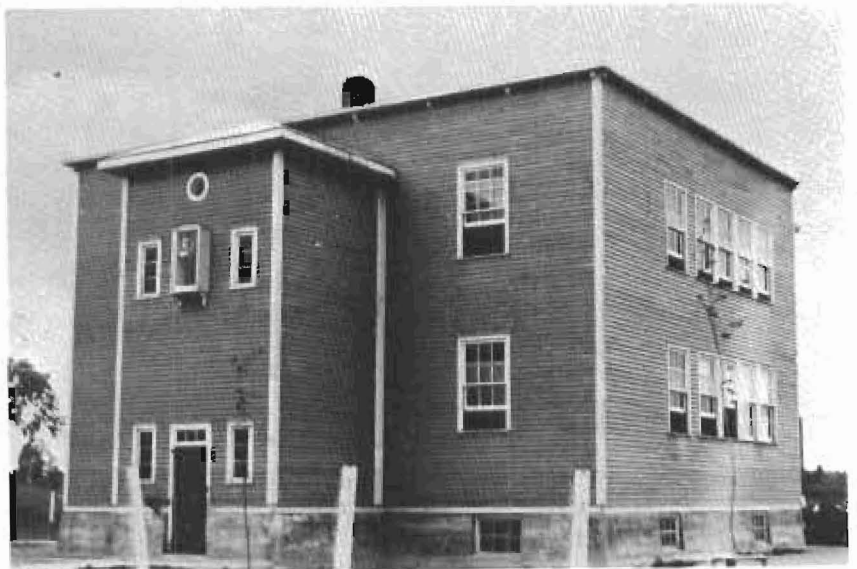

Un petit bâtiment de 12 pieds x 15 pieds construit en 1895 et éclairé par une seule fenêtre a servi d'école. En 1900 les colons acceptèrent avec joie un terrain gratuitement offert par M. Joseph Monette. L'école neuve fut bâtie au coin du lot 8 de la 3^e concession. M. Damase Beaudoin accepta le contrat pour \$200. En 1912 sur un même emplacement une nouvelle école est construite par M. Oza Chartrand. En 1945 fut construite la dernière école. Cette école est maintenant la demeure de M. Richard Guérin et Patrick Chartrand.

COSBY 1

ECOLE ST-ANTOINE DE PADOUE COSBY #1

La première école du village fut construite en 1904 sur le terrain du M. Noël Desmarais. La deuxième école construite près du couvent fut rasée par les flammes en 1932. Reconstituée immédiatement au même endroit, l'école sera de nouveau la proie des flammes en 1952. Le 31 mai 1954 fut l'ouverture de l'école actuelle située sur la rue St-Antoine. Mgr. J.H. Coallier P.D. Curé de la paroisse St Jean de Brébeuf de Sudbury présida à la bénédiction solennelle.

Première école St-Antoine ravagée par les flammes en 1932

L'école St-Antoine reconstruite peu après sur le même site

L'école St. Antoine de Padoue fait place pour une allonge. Cependant, en 1952, elle sera de nouveau la proie des flammes.