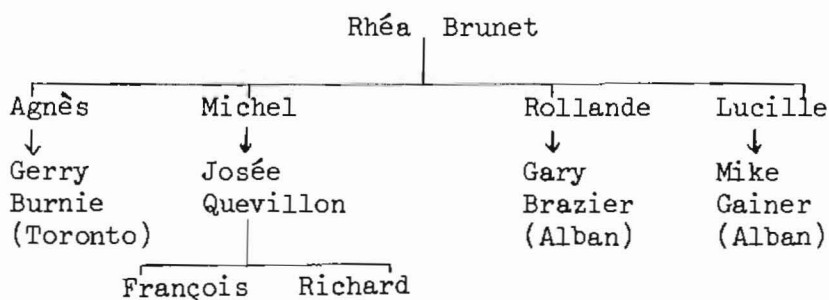

DAOUST

Daoust Donat (1949) Témiscamingue

DUQUETTE

Duquette Télémaque (1941) de Westree, Ont.

EUGENIE ET
TELEMAQUE DUQUETTE
(1966)

ETHIER

Ethier Aurèle (1943) de Verner

FAMILLE AURELE ETHIER

Guy, Jean-Marc, Vincent, Aurèle, Marguerite, Aline, Paulette

GAUDETTE

Gaudette Joseph (1943) de Warren

FAMILLE JOSEPH GAUDETTE
(1965)

En arrière - Roland Bernier,
Georgette (mère), Diane,
Murielle
En avant - Michel, Noël,
Adoris, Joseph (père),
Daniel, Aurel.