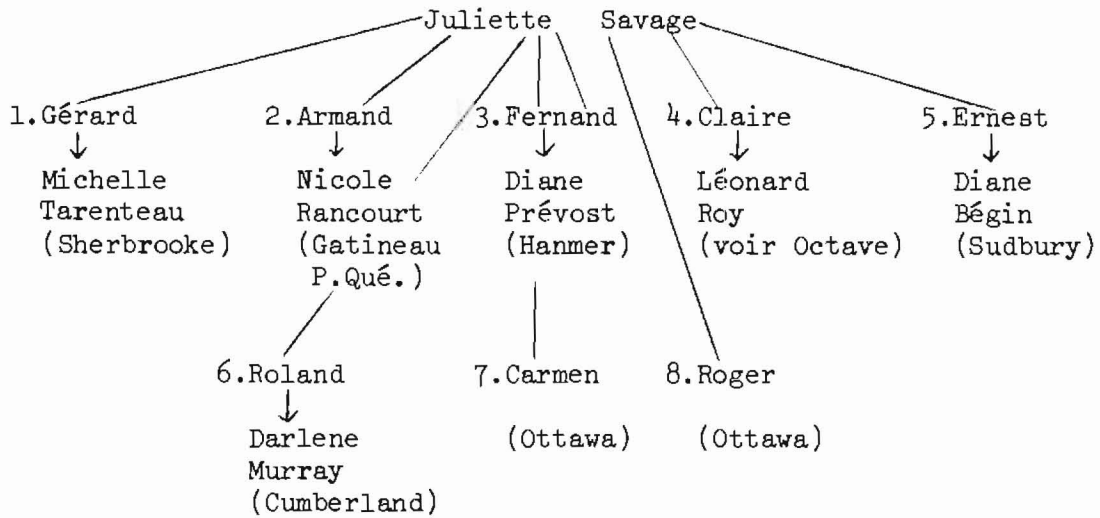

Desjardins

Desjardins Lionel (1960) de Sudbury

Doyon

Doyon Cyril (1925) de Victoria Mine