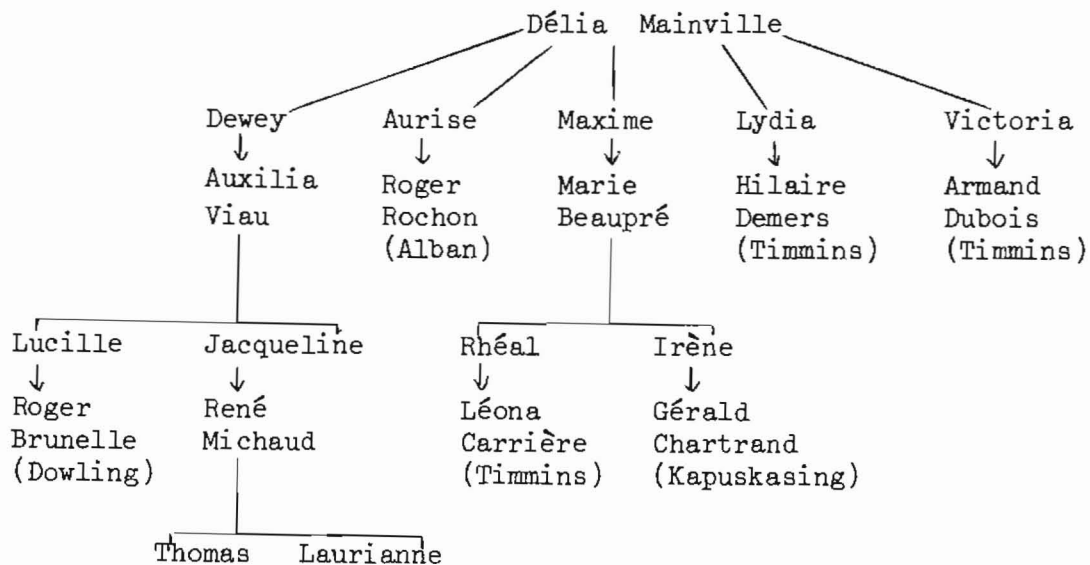

GERVAIS

Gervais Edmond (1964) de Sudbury (frère de Victor)

FAMILLE EDMOND GERVAIS
 En arrière - Jacques,
 Edmond Jr., Bernard,
 Guy, Raymond
 En avant - Rose avec
 Michel, Madeleine,
 Edmond, Jean-Marc,
 Gabrielle avec Diane
 et Louise.

GERVAIS

Gervais Victor (1963) de Val Caron

GODIN

Godin François (1957) de Sherbrooke P.Qué.

GOUIN

Gouin André - Lilianne Mandeville (1960) de Sudbury

JEAN

Jean Ovila (1945) (frère de Edouard et de Oscar)

JOANETTE

Joanette Mathias (1936) de Chelmsford

JONES

Jones Albert (1956) de Garson

JODOUIN

Jodouin Isidore (1946) de Sturgeon Falls

KINGSLEY

Kingsley Marcel (1963) de Sudbury