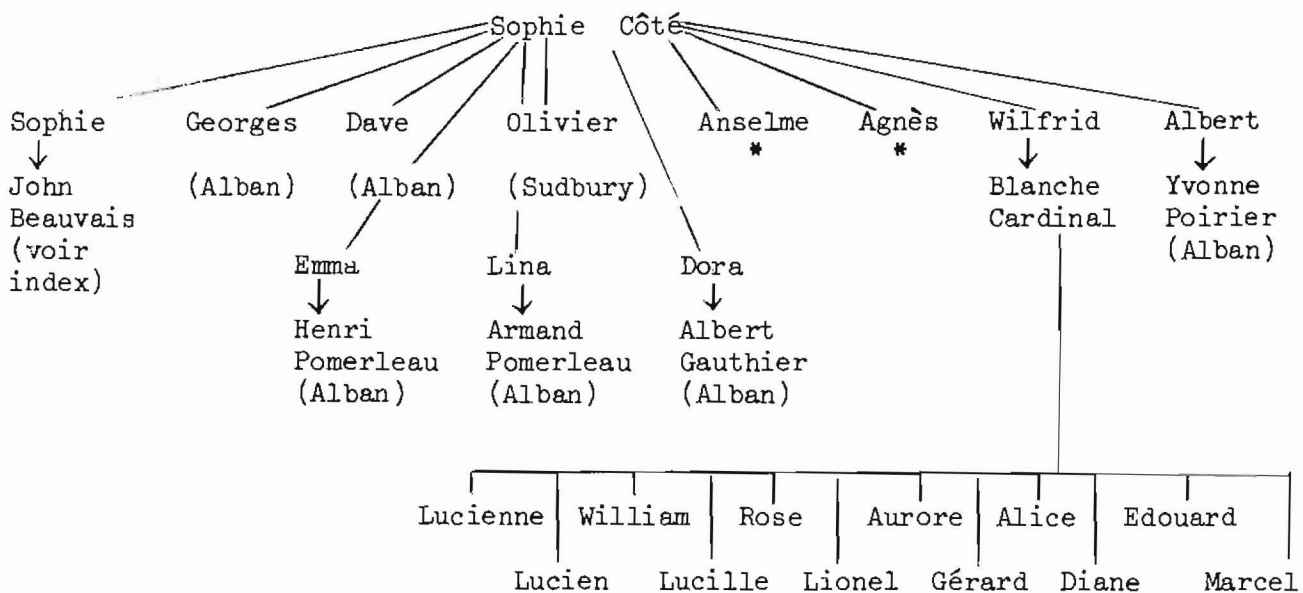

Ernest Boucher

Brown

Brown Gordon (1957) de Sturgeon Falls

Chauvin

Chauvin Paul (1966) de Sudbury

Courchesne

Courchesne Téléspore (1935) de Desaulniers

Louis, Clara (mère) Téléspore

Courchesne

Courchesne Donat (1932) de Verner

FAMILLE
DONAT COURCHESNE
Debout - Léo
Georges, Fernand,
Rhéa, Aline,
Colette
Assis - Donat
(père), Alice (mère).

Davidson

Davidson James (*1960) de Gravenhurst

Déguire

Déguire Xavier (1920) de Timmins

Desjardins

Desjardins Lionel (1960) de Sudbury

Doyon

Doyon Cyril (1925) de Victoria Mine

FAMILLE CYRIL DOYON
 En arrière - Yvette
 Cyril (père),
 Marie-Anne (mère)
 Isabelle, Réjeanne
 En avant - Daniel,
 Paulette.