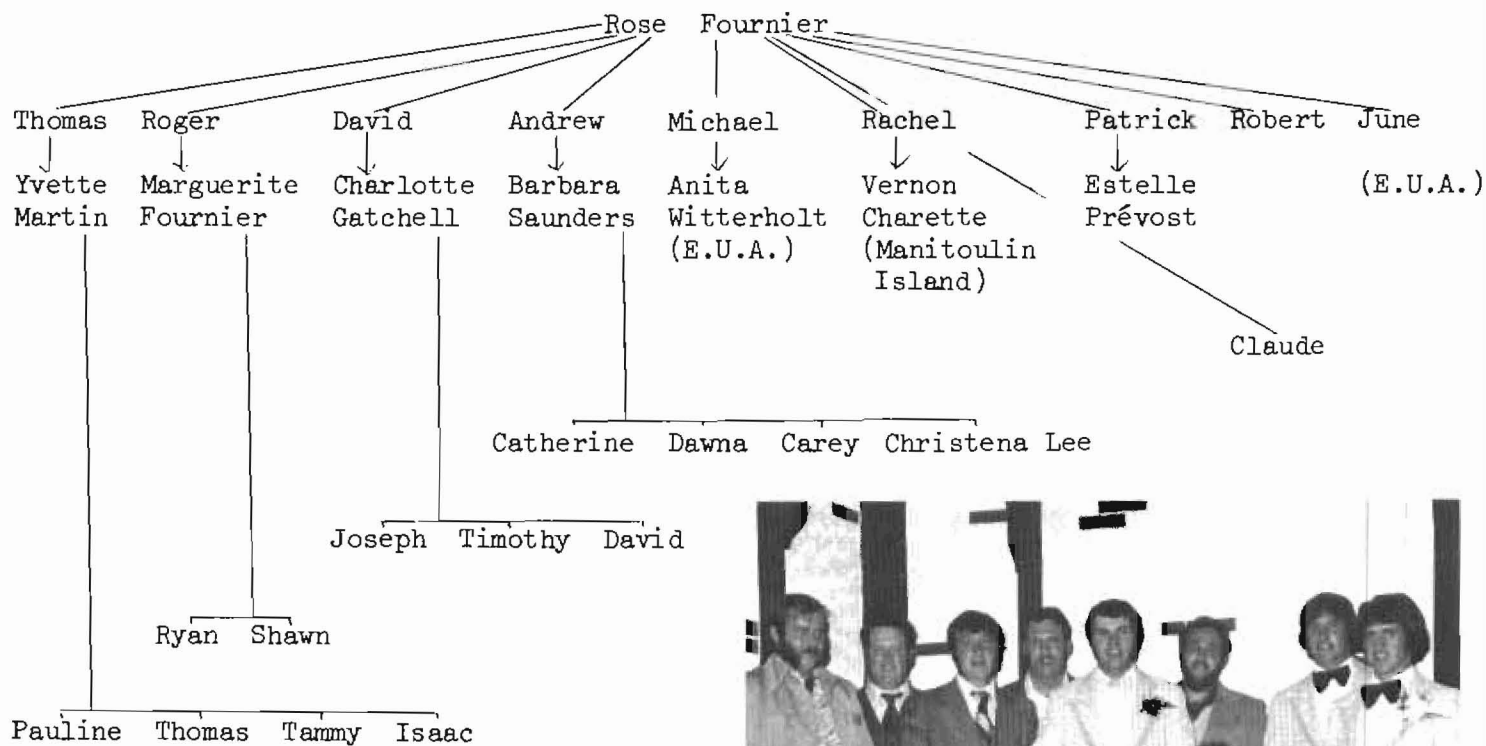

ROUTHIER

Routhier Adolphe (1920) de Ste-Rose, P.Qué.

FAMILLE ADOLPHE ROUTHIER (1954)

Debout - Claude, Georgette, Yvette, Clémentine, Anita, Jean-Claude
Assis - Florian, Alberte, Adolphe (père), Annie (mère), Lorraine, Conrad.

ST - ONGE

St-Onge Emile (1922) de St-Liboire P.Qué.

EMILE
ET
VALERIE
ST-ONGE

ST - ONGE

St-Onge Wilfrid (1922) de Ste-Rosalie P.Qué. (cousin de Emile)

TIMONY

Timony Thomas (1960) de Creighton

FAMILLE THOMAS TIMONY
 Debout - David, Thomas Jr., Michael, Roger, Patrick, Andrew, Claude, Robert.
 Assis - Rachel, Rose (mère), Thomas (père), June.