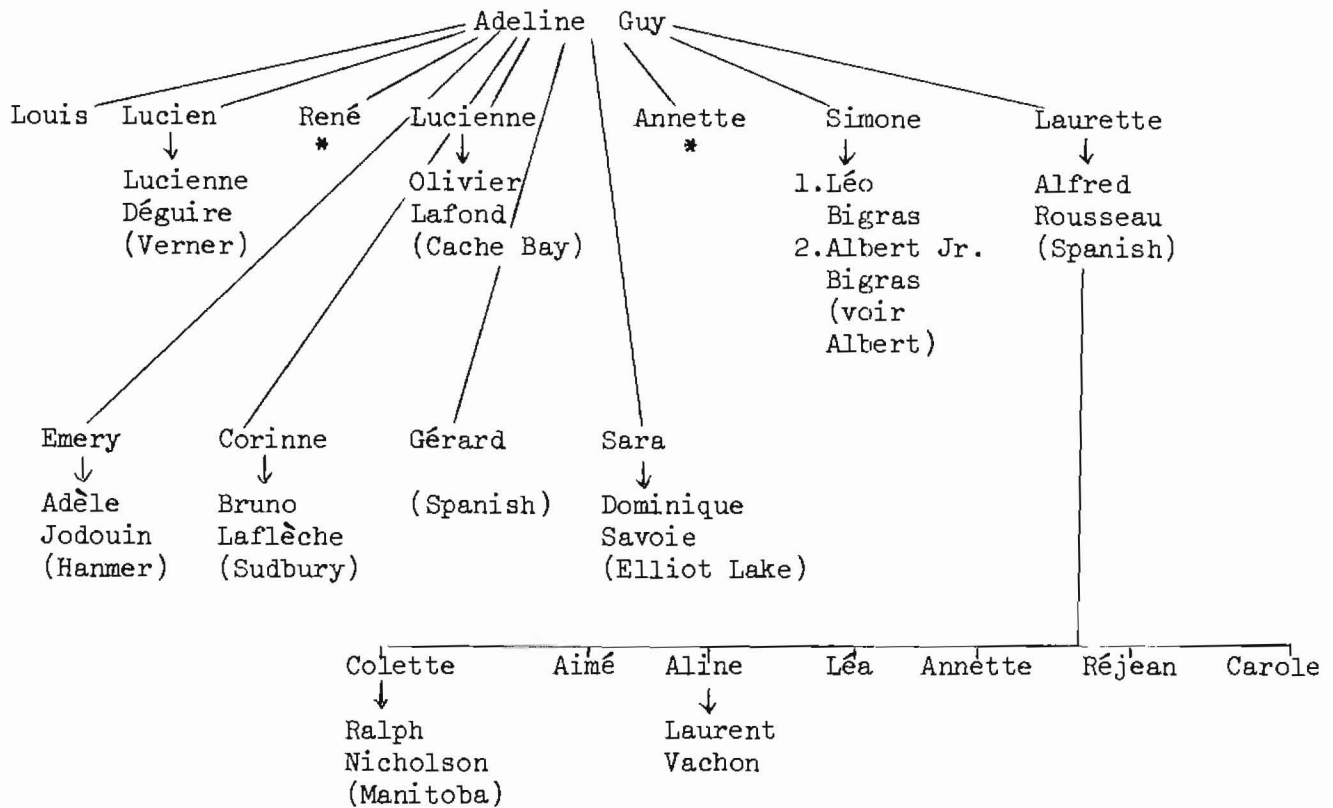

JOANETTE

Joanette Mathias (1936) de Chelmsford

JONES

Jones Albert (1956) de Garson

JODOUIN

Jodouin Isidore (1946) de Sturgeon Falls

KINGSLEY

Kingsley Marcel (1963) de Sudbury

Marcel et Gail Kingsley

Michel

Caroline

Gloria

Cory

Jennifer

FAMILLE MARCEL KINGSLEY

LAFRENIERE

Lafrenière Sylvio (1944) de St-Emile de Suffolk P.Qué.

LALONDE

Lalonde Victor (1935) de Buckingham, P.Qué.

A gauche -
Victor Lalonde

Rosanna Lalonde

FAMILLE LEO LALONDE

En arrière - Richard, Diane, Robert, Bibianne,
Yvonne, Gisèle