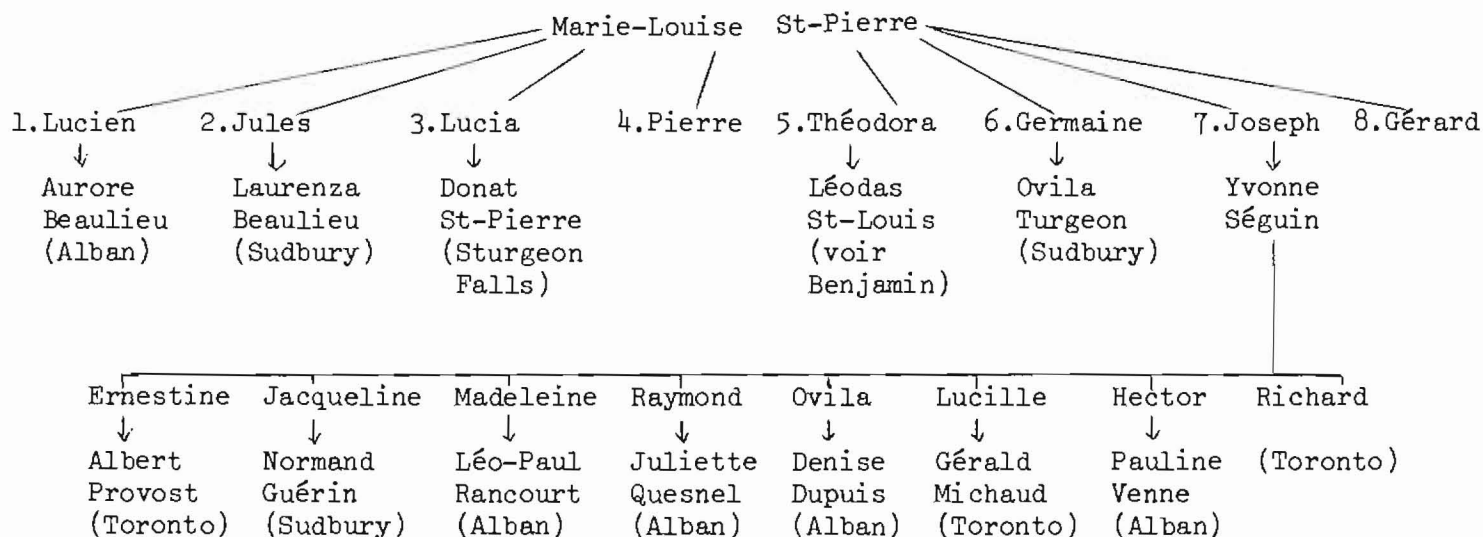

POTVIN

Potvin Alfred (1947) de McFarlane Lake

FAMILLE ALFRED POTVIN
De gauche à droite -
Ronald, Gilles,
Charles, Germaine
(mère), Orville,
Lorraine, Alfred
(père), Laurent,
Norman

POTVIN

Potvin Eugène (1937) de Angers, P.Qué.

POTVIN

Potvin Emilien (1924) de Angers, P.Qué. (frère de Maxime, Eugène et Annie Routhier)

Potvin Maxime (1926) de Angers, P.Qué.

PREVOST

Prévost Bruno (1920) de Ripon P.Qué. (frère de Joseph 1918)

QUEVILLON