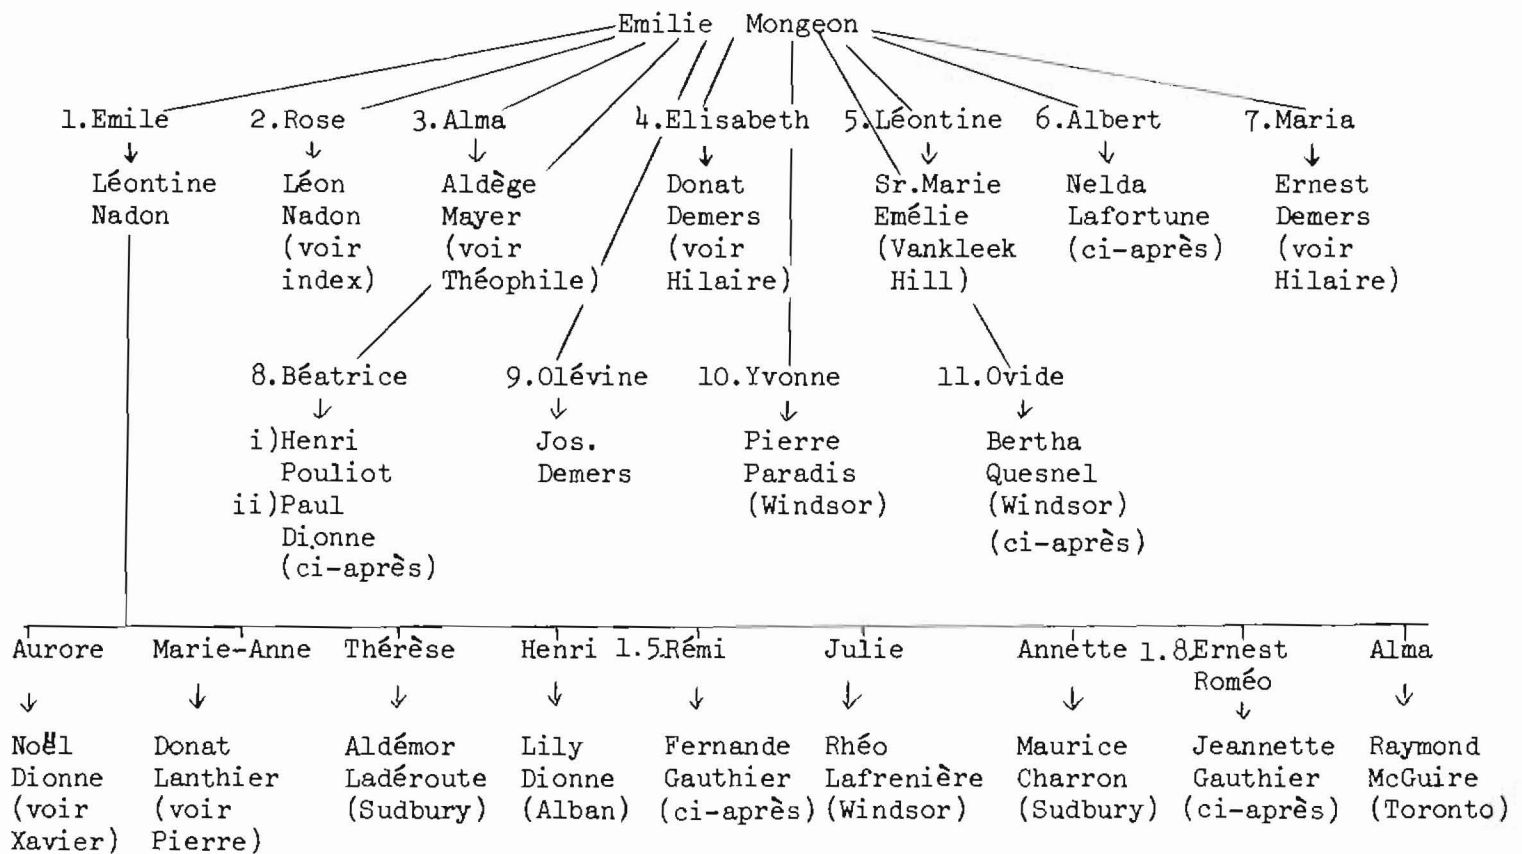

CHARTRAND, Noé

Chartrand Noé (1911) de Angers, P.Qué.