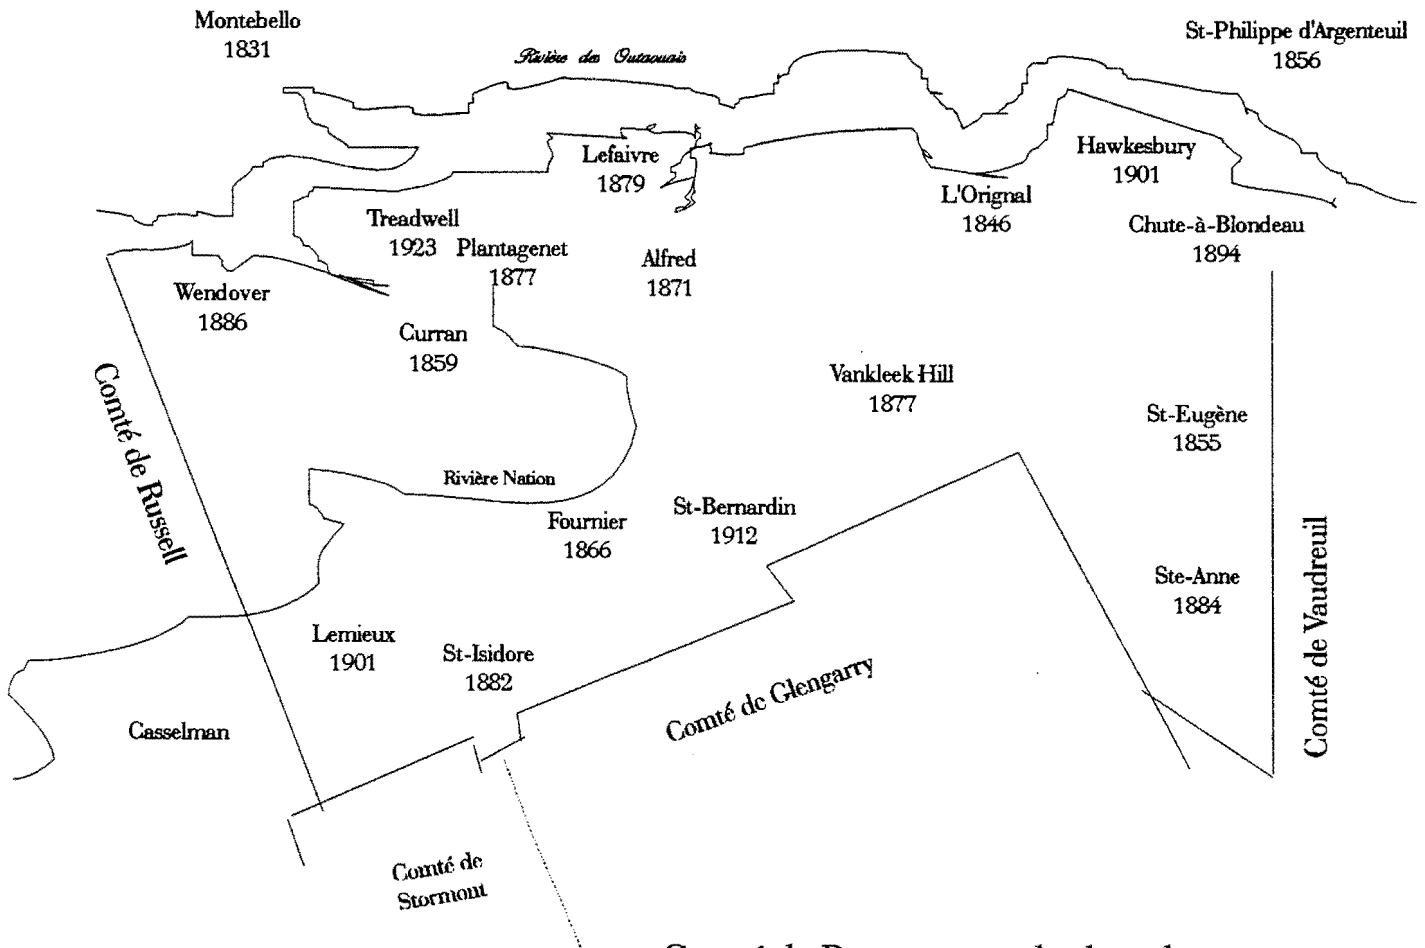

**Comte de Prescott
1839-1974**

**Repertoire
Des
Mariages**

MUNICIPALITÉ DU COMTÉ DE PRESCOTT ONTARIO

ALFRED	Saint-Victor	1871	ALFR
CHUTE-A-BLONDEAU	Saint-Joachim	1887	BLON
CURRAN	Saint-Luke	1839	CURR
FOURNIER	Saint-Bernard	1867	FOUR
LEFAIVRE	Saint-Thomas	1879	LEFA
LEMIEUX	Saint-Joseph	1901	LEMI
L'ORIGINAL	Saint-Jean-Baptiste	1836	LORI
PENDLETON	Our Lady of Divine Love	1947	PEND
PLANTAGENET	Saint-Paul	1877	PLAN
STE-ANNE DE PRESCOTT	Sainte-Anne	1885	ANNE
SAINT-BERNARDIN	Saint-Bernardin	1912	BERN
SAINT-EUGÈNE	Saint-Eugène	1855	EUGE
SAINT-ISIDORE	Saint-Isidore	1879	ISID
TREADWELL	Saint-The Great	1923	TREA
VANKLEEK HILL	Saint-Grégoire de Naziance	1878	VANK
WENDOVER	Saint-Benoît-Labre	1884	WEND